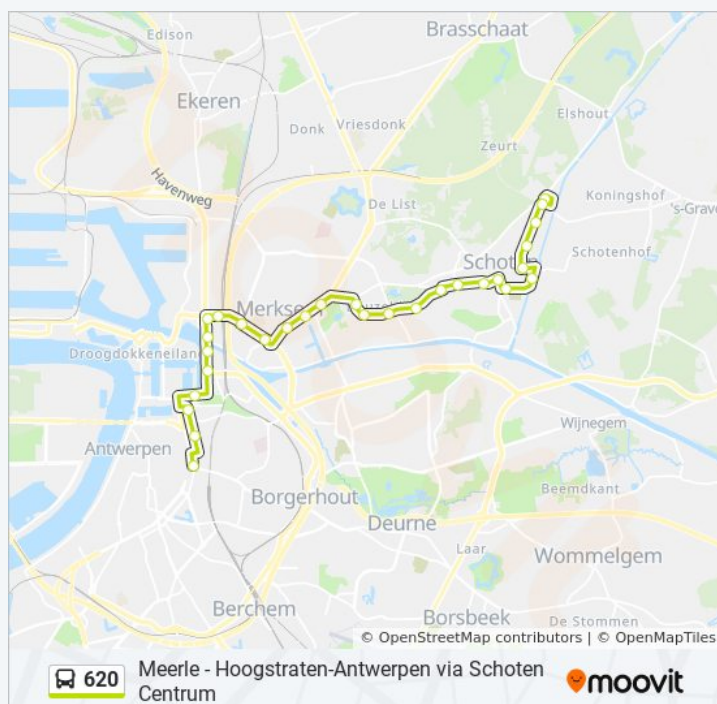

Meerle Groot Eysel Kabien

Meerle Heerleseloop

Meerle Strijbeekseweg

Meerle Kerk

Richting: Schoten Industriepark Brechtsebaan

29 haltes

[BEKIJK LIJNDIENSTROOSTER](#)

Antwerpen Roosevelt Perron C4

Antwerpen Sint-Jansplein

Antwerpen Noorderplaats

Antwerpen Zna Cadix

Antwerpen Ijzerlaan

Antwerpen Noorderbrug

Antwerpen Straatsburgdok

Antwerpen Groenendaallaan

Antwerpen Station Luchtbal

Merksem Lambrechtshoeken

Merksem Bredabaan

Merksem Burgemeester Nolf

Merksem Barnkracht

Merksem Oudebareel

Merksem Irislei

Schoten Boekenborglei

Schoten E. Steursstraat

Schoten De Lek

Schoten Borgeind

Schoten Borkelstraat

Schoten Kasteeldreef

Schoten Gemeentehuis

Schoten Kerkhof

Schoten Venstraat

Schoten Th. V. Cauwenberghslei

bus 620 dienstrooster

Schoten Industriepark Brechtsebaan Dienstrooster

Route:

maandag	07:35 - 17:00
dinsdag	07:35 - 17:00
woensdag	07:35 - 17:00
donderdag	07:35 - 17:00
vrijdag	07:35 - 17:00
zaterdag	10:25 - 19:25
zondag	08:55 - 19:55

bus 620 info

Route: Schoten Industriepark Brechtsebaan

Haltes: 29

Ritduur: 35 min

Samenvatting Lijn: