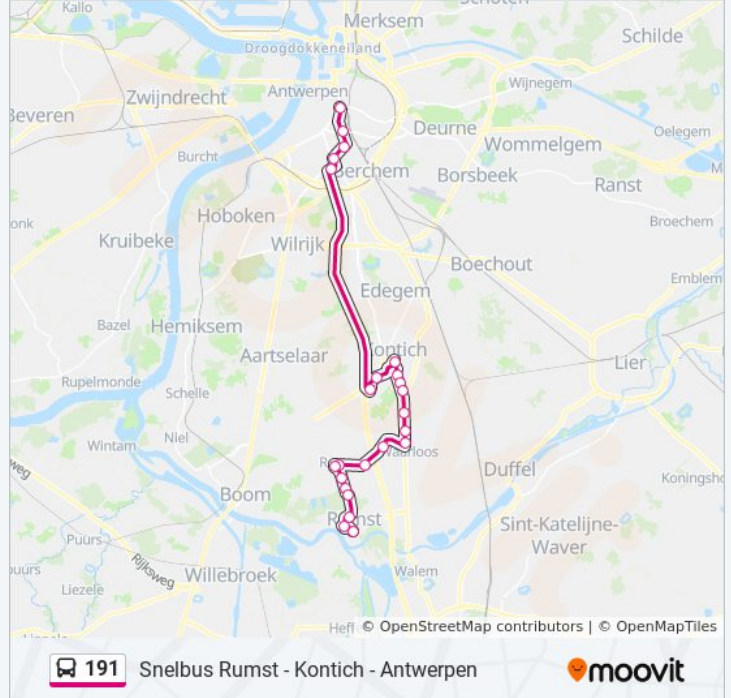

Kijk in de gratis glimble reisapp voor de dichtstbijzijnde halte van bus 191 en hoe laat de eerstvolgende bus 191 aankomt.

Richting: Antwerpen Roosevelt Perron B7

26 haltes

[BEKIJK LIJNDIENSTROOSTER](#)

Rumst Busstation
Rumst Catenberg
Rumst Hollebeekstraat
Reet Hoge Meentochtstraat
Reet Watertoren
Reet Kerkhof
Reet Kerk
Reet Beekvelden
Reet Morenhoevestraat
Waarloos Hondstraat
Waarloos Oude Baan
Waarloos Wildemansstraat
Kontich Asterlaan
Kontich Reepkenslei
Kontich Lijsterbolstraat
Kontich Kruisschanslei
Kontich Kerk
Kontich Kruisstraat
Kontich Rubensstraat
Kontich Sint-Ritacollege
Kontich P+R Kontich

bus 191 dienstrooster

Antwerpen Roosevelt Perron B7 Dienstrooster

Route:

| | |
|-----------|-------------------|
| maandag | 05:40 - 18:10 |
| dinsdag | 05:40 - 18:10 |
| woensdag | 05:40 - 18:10 |
| donderdag | 05:40 - 18:10 |
| vrijdag | 05:40 - 18:10 |
| zaterdag | 08:40 - 17:40 |
| zondag | Niet Operationeel |

bus 191 info

Route: Antwerpen Roosevelt Perron B7

Haltes: 26

Ritduur: 43 min

Samenvatting Lijn:

Antwerpen Provinciehuis

Antwerpen Harmonie

Antwerpen Lange Leemstraat

Antwerpen Loosplaats

Antwerpen Roosevelt Perron B7

Richting: Kontich Kerk

17 haltes

[BEKIJK LIJNDIENSTROOSTER](#)

Rumst Busstation

Rumst Catenberg

Rumst Hollebeekstraat