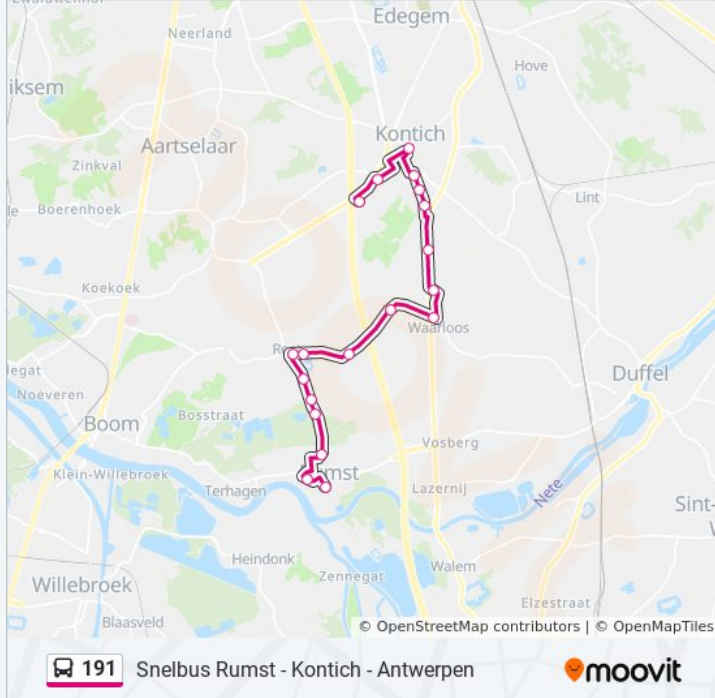

191

Snelbus Rumst - Kontich - Antwerpen

Download De App

De buslijn 191 (Snelbus Rumst - Kontich - Antwerpen) heeft 4 routes. Op werkdagen zijn de diensturen:
(1) Antwerpen Roosevelt Perron B7: 05:40 - 18:10(2) Kontich Kerk: 18:40 - 19:10(3) Kontich Wipstraat: 16:25 - 18:10(4) Rumst Busstation: 07:05 - 18:40

bus 191 info

Route: Kontich Wipstraat

Haltes: 15

Ritduur: 23 min

Samenvatting Lijn:

Richting: Rumst Busstation

29 haltes

[BEKIJK LIJNDIENSTROOSTER](#)

bus 191 info

Route: Rumst Busstation

Haltes: 29

Ritduur: 43 min

Samenvatting Lijn:

Waarloos Oude Baan

Waarloos Hondstraat

Reet Morenhoevestraat

Reet Beekvelden

Reet Kerk

Reet Kerkhof

Reet Watertoren

Reet Hoge Meentochtstraat

Rumst Hollebeekstraat

Rumst Catenberg

Rumst Busstation