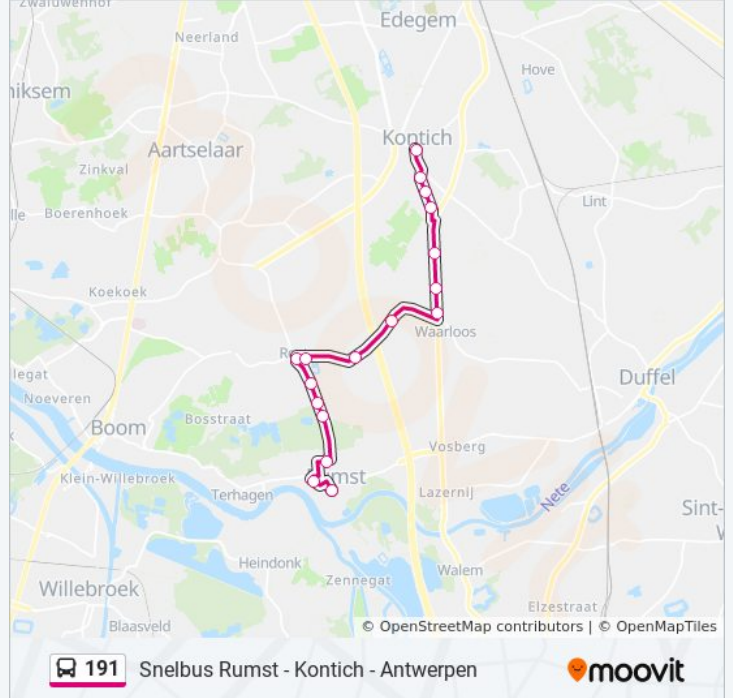

bus 191 info

Route: Kontich Kerk

Haltes: 17

Ritduur: 27 min

Samenvatting Lijn:

Richting: Kontich Wipstraat

15 haltes

[BEKIJK LIJNDIENSTROOSTER](#)

bus 191 info

Route: Kontich Wipstraat

Haltes: 15

Ritduur: 23 min

Samenvatting Lijn:

Richting: Rumst Busstation

29 haltes

[BEKIJK LIJNDIENSTROOSTER](#)

bus 191 info

Route: Rumst Busstation

Haltes: 29

Ritduur: 43 min

Samenvatting Lijn:

Waarloos Oude Baan

Waarloos Hondstraat

Reet Morenhoevestraat