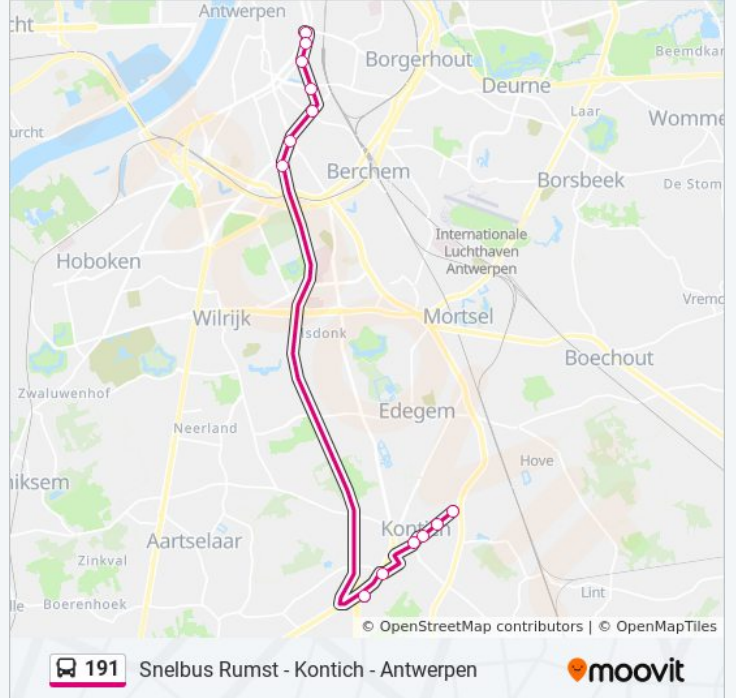

Kontich Wipstraat Dienstrooster Route:

| | |
|-----------|-------------------|
| maandag | 16:25 - 18:10 |
| dinsdag | 16:25 - 18:10 |
| woensdag | 16:25 - 18:10 |
| donderdag | 16:25 - 18:10 |
| vrijdag | 16:25 - 18:10 |
| zaterdag | Niet Operationeel |
| zondag | Niet Operationeel |

bus 191 info

Route: Kontich Wipstraat

Haltes: 15

Ritduur: 23 min

Samenvatting Lijn:

Richting: Rumst Busstation

29 haltes

[BEKIJK LIJNDIENSTROOSTER](#)

bus 191 info

Route: Rumst Busstation

Haltes: 29

Ritduur: 43 min

Samenvatting Lijn:

Waarloos Oude Baan

Waarloos Hondstraat

Reet Morenhoevestraat