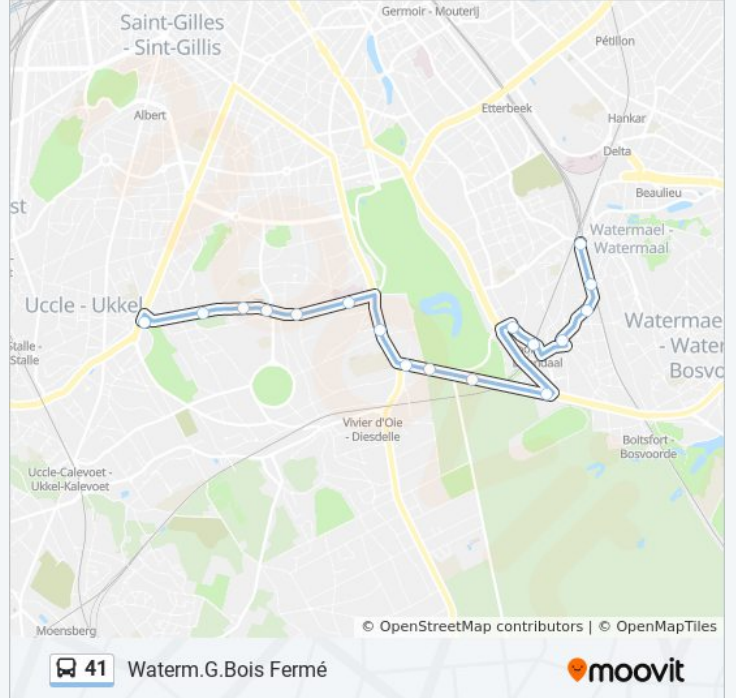

Richting: Waterm.G.Bois Fermé

17 haltes

[BEKIJK LIJNDIENSTROOSTER](#)

Héros / Helden
Statuaires / Beeldhouwers
Zeecrabbe
Houzeau
Floride / Florida
Hôpital Sainte-Elisabeth / Sint-Elizabeth-Ziekenhuis
Vert Chasseur / Groene Jager
Montana
Gendarmes
Reservoir
Hippod. Boitsfort
Brésil / Brazilië
Boondael Gare / Boondaal Station
Futaie
Dries
Bien-Faire
Watermael Gare / Watermaal Station

bus 41 dienstrooster

Waterm.G.Bois Fermé Dienstrooster Route:

maandag	00:05
dinsdag	Niet Operationeel
woensdag	Niet Operationeel
donderdag	Niet Operationeel
vrijdag	Niet Operationeel
zaterdag	20:24
zondag	00:05

bus 41 info

Route: Waterm.G.Bois Fermé

Haltes: 17

Ritduur: 17 min

Samenvatting Lijn:

Richting: Watermael Gare

15 haltes

[BEKIJK LIJNDIENSTROOSTER](#)