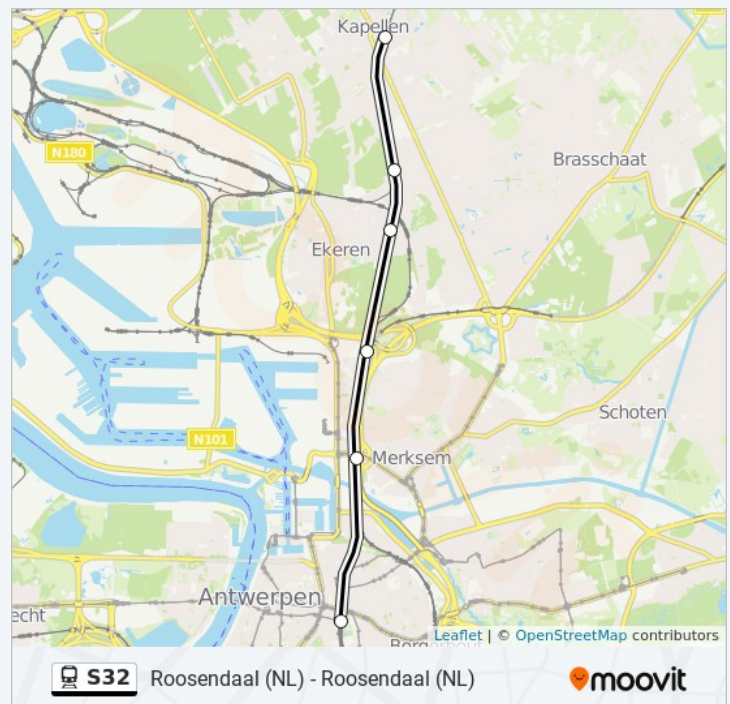

Anvers-Luchtbal

Anvers-Central

donderdag

21:51 - 22:51

vrijdag

21:51 - 22:51

zaterdag

22:51

zondag

22:51

trein S32 info

Route: Kapellen→Anvers-Central

Haltes: 6

Ritduur: 19 min

Samenvatting Lijn:

Richting: Kapellen→Heide

2 haltes

[BEKIJK LIJNDIENSTROOSTER](#)

Kapellen

Heide

trein S32 dienstrooster

Kapellen→Heide Dienstrooster Route:

maandag

07:09 - 22:09