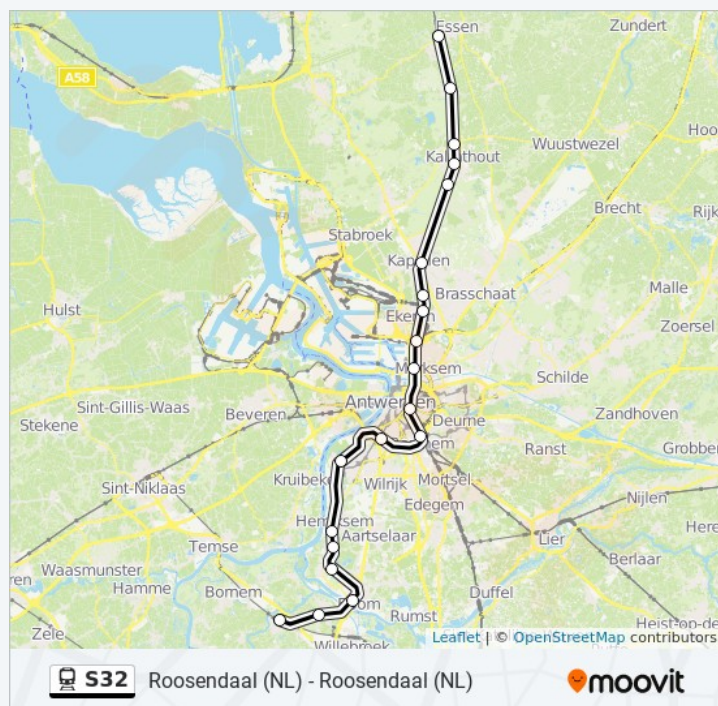

- Essen
- Wildert
- Kalmthout
- Kijkuit
- Heide
- Kapellen
- Sint-Mariaburg
- Ekeren
- Anvers-Noorderdokken
- Anvers-Luchtbal
- Anvers-Central
- Anvers-Berchem
- Anvers-Sud
- Hoboken-Polder
- Hemiksem
- Schelle
- Niel
- Boom
- Ruisbroek-Sauvegarde
- Puurs

trein S32 dienstrooster

Essen→Puurs Dienstrooster Route:

maandag	06:31
dinsdag	06:31
woensdag	06:31
donderdag	06:31
vrijdag	06:31
zaterdag	07:31 - 21:31
zondag	07:31 - 21:31

trein S32 info

Route: Essen→Puurs

Haltes: 20

Ritduur: 82 min

Samenvatting Lijn:

Richting: Heide→Kapellen

2 haltes

[BEKIJK LIJNDIENSTROOSTER](#)

- Heide

trein S32 dienstrooster