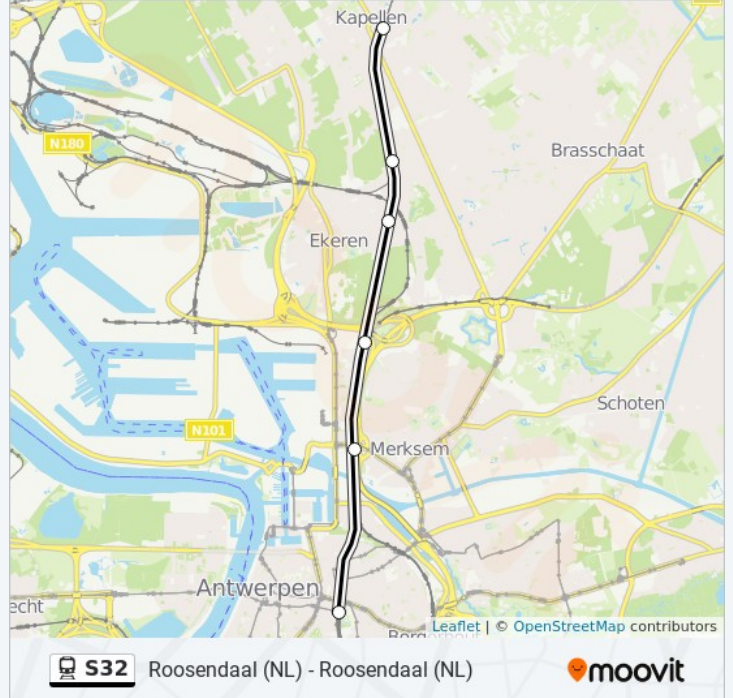

Kijk in de gratis glimble reisapp voor de dichtstbijzijnde halte van trein S32 en hoe laat de eerstvolgende trein S32 aankomt.

Richting: Anvers-Central→Kapellen

6 haltes

[BEKIJK LIJNDIENSTROOSTER](#)

Anvers-Central

Anvers-Luchtbal

Anvers-Noorderdokken

Ekeren

Sint-Mariaburg

Kapellen

trein S32 dienstrooster

Anvers-Central→Kapellen Dienstrooster Route:

maandag	06:50
dinsdag	06:50
woensdag	06:50
donderdag	06:50
vrijdag	06:50
zaterdag	06:50
zondag	06:50

trein S32 info

Route: Anvers-Central→Kapellen

Haltes: 6

Ritduur: 19 min

Samenvatting Lijn:

Richting: Anvers-Central → Puurs

10 haltes

[BEKIJK LIJNDIENSTROOSTER](#)