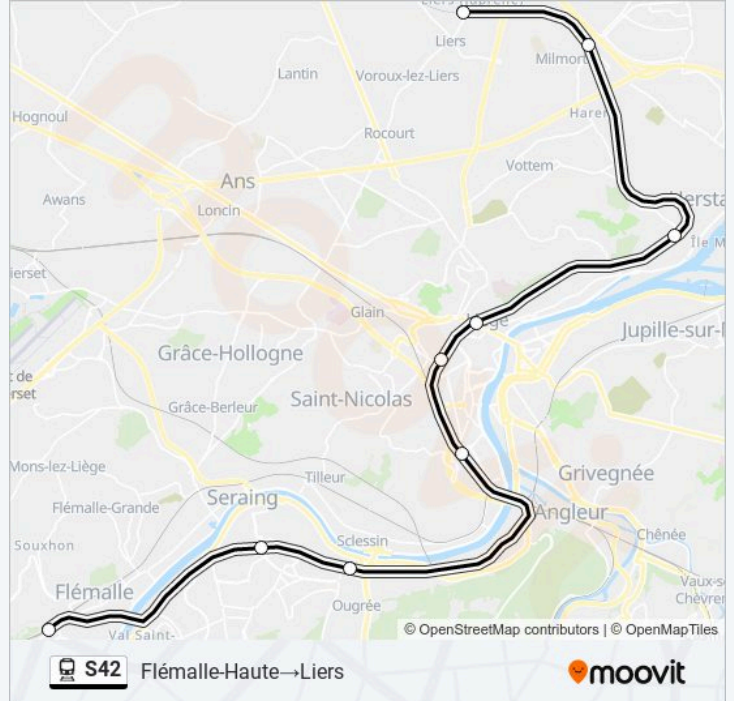

Kijk in de gratis glimble reisapp voor de dichtstbijzijnde halte van trein S42 en hoe laat de eerstvolgende trein S42 aankomt.

Richting: Flémalle-Haute→Liers

9 haltes

[BEKIJK LIJNDIENSTROOSTER](#)

Flémalle-Haute
Seraing
Ougrée
Liège-Guillemins
Liège-Carré
Liège-Saint-Lambert
Herstal
Milmort
Liers

trein S42 dienstrooster

Flémalle-Haute→Liers Dienstrooster Route:

maandag	06:07 - 21:37
dinsdag	06:07 - 21:37
woensdag	06:07 - 21:37
donderdag	06:07 - 21:37
vrijdag	06:07 - 21:37
zaterdag	07:35 - 22:35
zondag	07:35 - 22:35

Trein S42 info

Route: Flémalle-Haute→Liers

Haltes: 9

Ritduur: 46 min

Samenvatting Lijn:

Richting: Liers→Flémalle-Haute

9 haltes

[BEKIJK LIJNDIENSTROOSTER](#)

- Liers
- Milmort
- Herstal
- Liège-Saint-Lambert
- Liège-Carré
- Liège-Guillemins
- Ougrée
- Seraing
- Flémalle-Haute

trein S42 dienstrooster

Liers→Flémalle-Haute Dienstrooster Route:

maandag	06:08 - 21:38
dinsdag	06:08 - 21:38
woensdag	06:08 - 21:38
donderdag	06:08 - 21:38
vrijdag	06:08 - 21:38
zaterdag	07:42 - 21:42
zondag	07:42 - 21:42