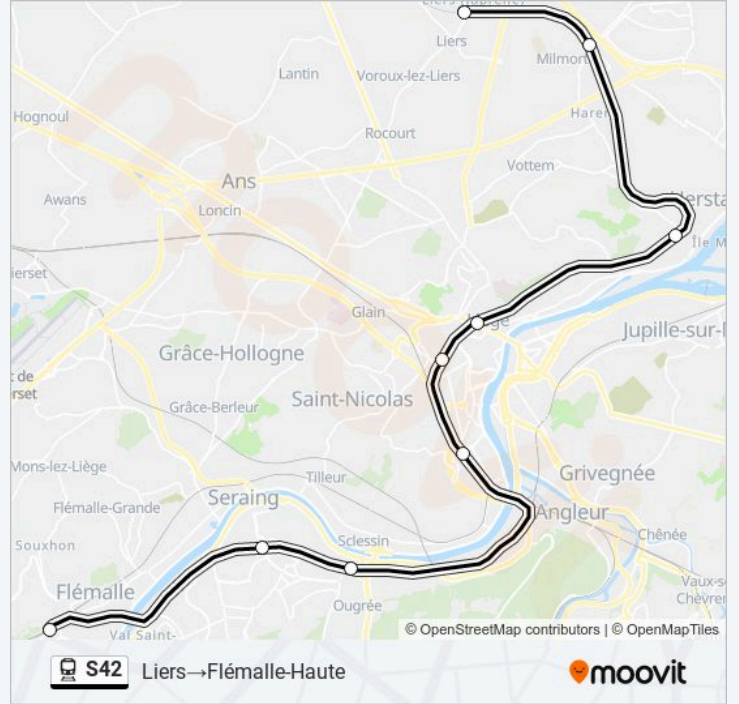

Trein S42 info

Route: Flémalle-Haute→Liers

Haltes: 9

Ritduur: 46 min

Samenvatting Lijn:

Richting: Liers→Flémalle-Haute

9 haltes

[BEKIJK LIJNDIENSTROOSTER](#)

- Liers
- Milmort
- Herstal
- Liège-Saint-Lambert
- Liège-Carré
- Liège-Guillemins
- Ougrée
- Seraing
- Flémalle-Haute

trein S42 dienstrooster

Liers→Flémalle-Haute Dienstrooster Route:

maandag	06:08 - 21:38
dinsdag	06:08 - 21:38
woensdag	06:08 - 21:38
donderdag	06:08 - 21:38
vrijdag	06:08 - 21:38
zaterdag	07:42 - 21:42
zondag	07:42 - 21:42

Trein S42 info

Route: Liers→Flémalle-Haute

Haltes: 9

Ritduur: 46 min

Samenvatting Lijn:

S42 trein dienstroosters en routekaarten zijn beschikbaar als online PDF op moovitapp.com. Gebruik de Moovit-app om live de vertrektijden van bus-, trein- en metrolijnen te bekijken, en stap-per-stap wegbeschrijvingen voor alle OV-lijnen in Belgique.