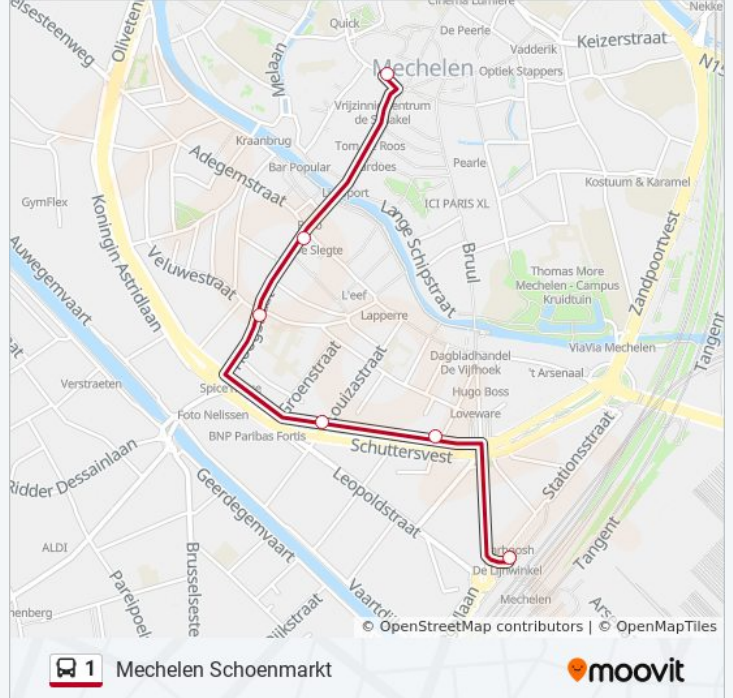

Kijk in de gratis glimble reisapp voor de dichtstbijzijnde halte van bus 1 en hoe laat de eerstvolgende bus 1 aankomt.

Richting: Mechelen Schoenmarkt

6 haltes

[BEKIJK LIJNDIENSTROOSTER](#)

Mechelen Station Perron 9

Mechelen Oude Brusselsestraat

Mechelen Brusselpoort

Mechelen Ganzendries

Mechelen Korenmarkt

Mechelen Schoenmarkt

bus 1 dienstrooster

Mechelen Schoenmarkt Dienstrooster Route:

maandag	06:10 - 22:15
dinsdag	06:10 - 22:15
woensdag	06:10 - 22:15
donderdag	06:10 - 22:15
vrijdag	06:10 - 22:15
zaterdag	14:30 - 22:15
zondag	Niet Operationeel

bus 1 info

Route: Mechelen Schoenmarkt

Haltes: 6

Ritduur: 5 min

Samenvatting Lijn:

Richting: Mechelen Sint-Libertuskerk

13 haltes

[BEKIJK LIJNDIENSTROOSTER](#)

bus 1 info

Route: Mechelen Station Perron 9

Haltes: 11

Ritduur: 9 min

Samenvatting Lijn:

Richting: Mechelen Veemarkt

4 haltes

[BEKIJK LIJNDIENSTROOSTER](#)