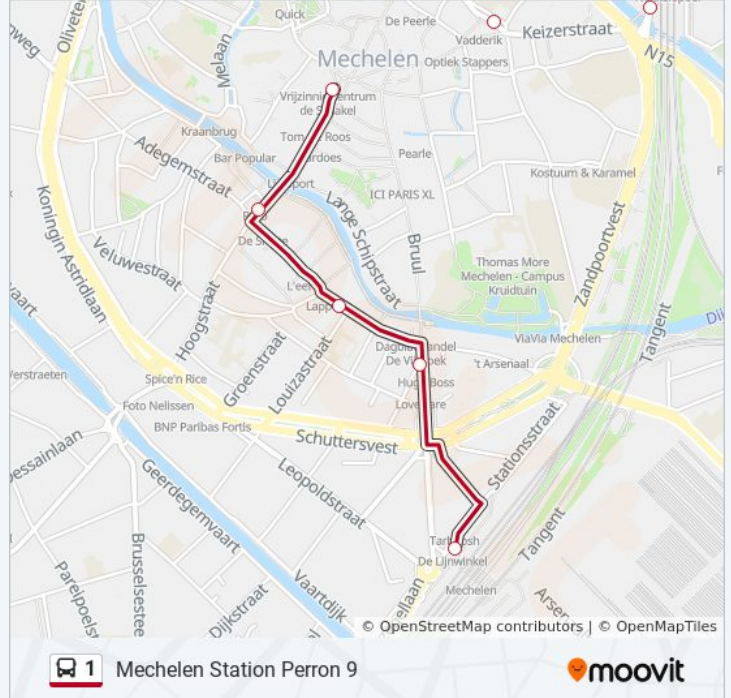

bus 1 info

Route: Mechelen Sint-Libertuskerk

Haltes: 13

Ritduur: 11 min

Samenvatting Lijn:

Richting: Mechelen Station Perron 9

11 haltes

[BEKIJK LIJNDIENSTROOSTER](#)

bus 1 dienstrooster

Mechelen Station Perron 9 Dienstrooster Route:

maandag	06:00 - 22:23
dinsdag	06:00 - 22:23
woensdag	06:00 - 22:23
donderdag	06:00 - 22:23
vrijdag	06:00 - 22:23
zaterdag	06:05 - 22:00
zondag	06:05 - 22:20

bus 1 info

Route: Mechelen Station Perron 9

Haltes: 11

Ritduur: 9 min

Samenvatting Lijn:

Richting: Mechelen Veemarkt

4 haltes

[BEKIJK LIJNDIENSTROOSTER](#)