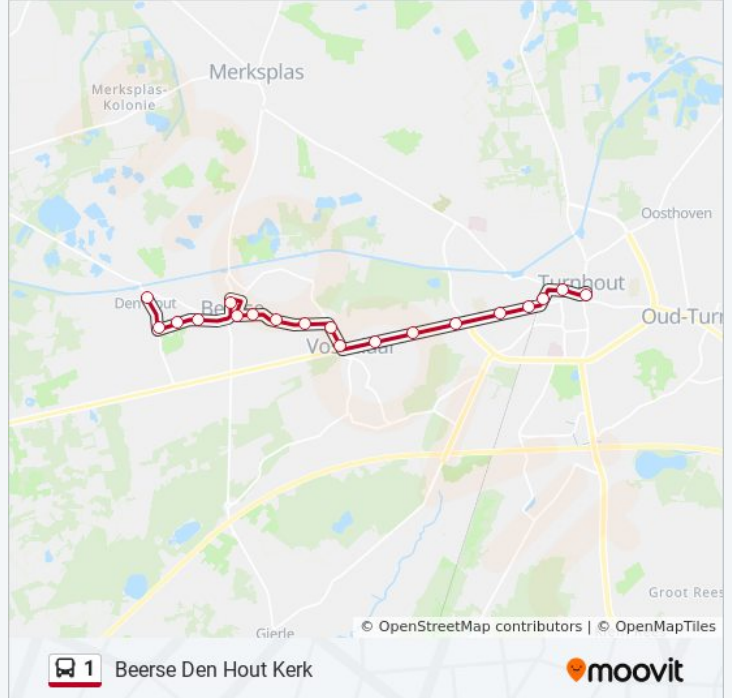

Kijk in de gratis glimble reisapp voor de dichtstbijzijnde halte van bus 1 en hoe laat de eerstvolgende bus 1 aankomt.

Richting: Beerse Den Hout Kerk

19 haltes

[BEKIJK LIJNDIENSTROOSTER](#)

Turnhout Markt Perron 4
Turnhout Warande Perron 2
Turnhout Station Perron 5
Turnhout Stelplaats
Turnhout Lokerenstraat
Turnhout Galgenbeekweg
Vosselaar Jagerslaan
Vosselaar Bergeneinde
Vosselaar Dorp
Vosselaar Oudebaan
Vosselaar Lindenhoeve
Beerse Kattespoelstraat
Beerse Krommenhof
Beerse Schoolstraat
Beerse Albertstraat
Beerse Smisstraat
Beerse Larenstraat
Beerse Kapel
Beerse Den Hout Kerk

bus 1 dienstrooster

Beerse Den Hout Kerk Dienstrooster Route:

maandag	06:28 - 22:28
dinsdag	06:28 - 22:28
woensdag	06:28 - 22:28
donderdag	06:28 - 22:28
vrijdag	06:28 - 22:28
zaterdag	07:30 - 23:00
zondag	08:03 - 22:00

bus 1 info

Route: Beerse Den Hout Kerk

Haltes: 19

Ritduur: 24 min

Samenvatting Lijn:

Richting: Turnhout Markt Perron 1

18 haltes

[BEKIJK LIJNDIENSTROOSTER](#)

Vosselaar Oudebaan

Vosselaar Dorp

Vosselaar Bergeneinde

Vosselaar Jagerslaan

Turnhout Galgenbeekweg

Turnhout Lokerenstraat

Turnhout Stelplaats

Turnhout Station Perron 6