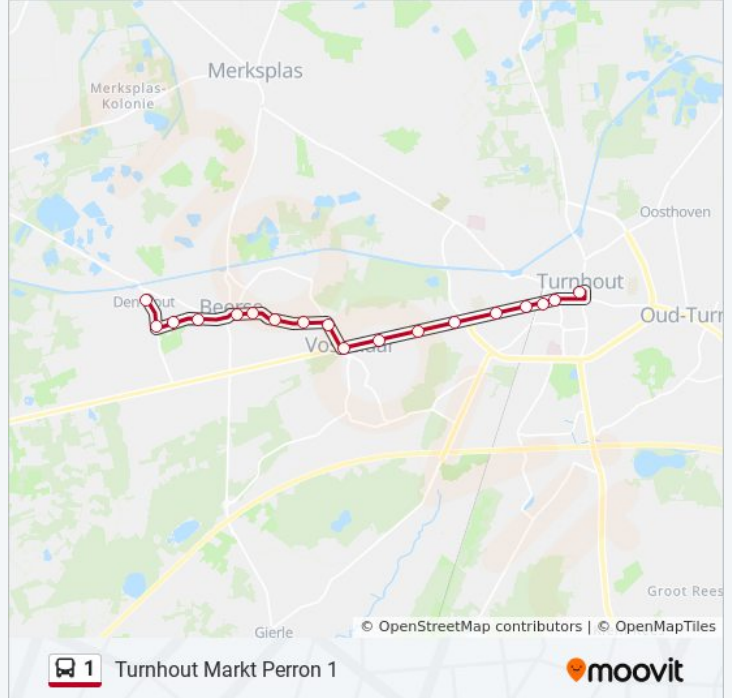

Vosselaar Oudebaan

Vosselaar Dorp

Vosselaar Bergeneinde

Vosselaar Jagerslaan

Turnhout Galgenbeekweg

Turnhout Lokerenstraat

Turnhout Stelplaats

Turnhout Station Perron 6

Turnhout Zeshoek

Turnhout Markt Perron 1

bus 1 dienstrooster

Turnhout Markt Perron 1 Dienstrooster Route:

maandag	05:41 - 21:49
dinsdag	05:41 - 21:49
woensdag	05:41 - 21:49
donderdag	05:41 - 21:49
vrijdag	05:41 - 21:49
zaterdag	18:42 - 21:49
zondag	07:43 - 21:49

bus 1 info

Route: Turnhout Markt Perron 1

Haltes: 18

Ritduur: 24 min

Samenvatting Lijn:

Richting: Turnhout Warande Perron 2

18 haltes

[BEKIJK LIJNDIENSTROOSTER](#)