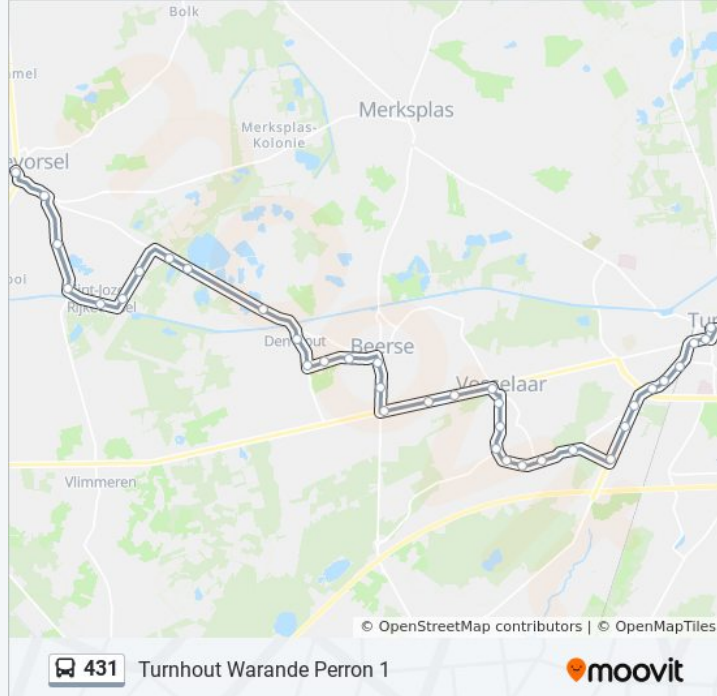

Beerse Dorp

Beerse Gemeentehuis

Beerse Gierleseweg

Beerse Heibergstraat

Vosselaar Dennendreef

Vosselaar Dorp

Vosselaar Gemeentehuis

Vosselaar Koolhof

Vosselaar Heieinde

Vosselaar Rijdtstraat

Vosselaar Sportcentrum

Vosselaar Breemsedijk

Vosselaar Nachtegaalstraat

Turnhout Philips I

Turnhout Winkelpark Xxl

Turnhout Slachthuisstraat

Turnhout Oud-Strijderslaan

Turnhout Boerenkrijglaan

Turnhout Lokeren Bareel

Turnhout Station Perron 6

Turnhout Zeshoek

Turnhout Warande Perron 1

431 bus dienstroosters en routekaarten zijn beschikbaar als online PDF op moovitapp.com. Gebruik de [Moovit-app](#) om live de vertrektijden van bus-, trein- en metrolijnen te bekijken, en stap-per-stap wegbeschrijvingen voor alle OV-lijnen in Belgique.

[Over Moovit](#) • [MaaS-oplossingen](#) • [Ondersteunde landen](#) • [Mooviter-gemeenschap](#)

© 2024 Moovit - Alle rechten voorbehouden

Bekijk Live Aankomsttijden