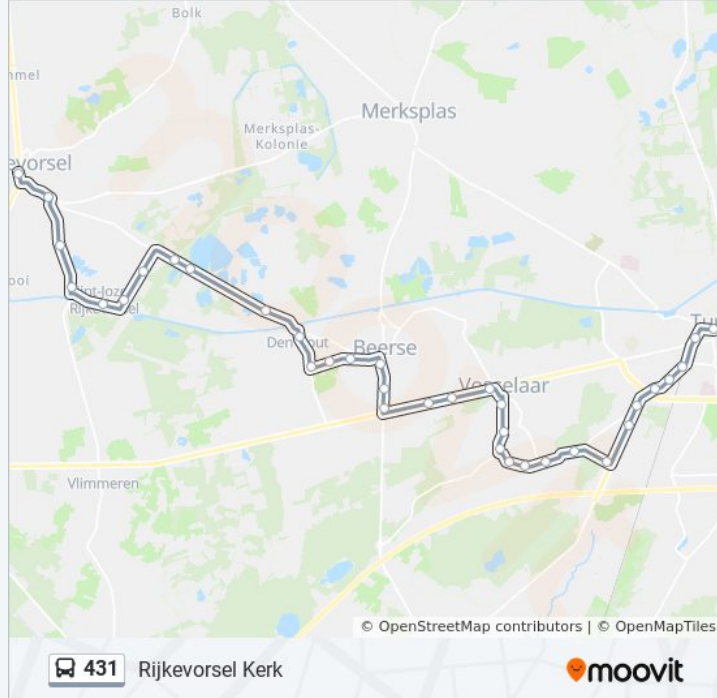

Richting: Rijkevorsel Kerk

36 haltes

[BEKIJK LIJNDIENSTROOSTER](#)

Turnhout Markt Perron 3
Turnhout Warande Perron 1
Turnhout Station Perron 5
Turnhout Lokeren Bareel
Turnhout Boerenkrijglaan
Turnhout Oud-Strijderslaan
Turnhout Slachthuisstraat
Turnhout Winkelpark Xxl
Turnhout Philips I
Vosselaar Nachtegaalstraat
Vosselaar Breemsedijk
Vosselaar Sportcentrum
Vosselaar Rijdtstraat
Vosselaar Heieinde
Vosselaar Koolhof
Vosselaar Gemeentehuis
Vosselaar Dorp
Vosselaar Dennendreef
Beerse Heibergstraat
Beerse Gierleseweg
Beerse Gemeentehuis

bus 431 info

Route: Rijkevorsel Kerk

Haltes: 36

Ritduur: 48 min

Samenvatting Lijn:

Beerse Dorp

Beerse Smisstraat

Beerse Larenstraat

Beerse Kapel

Beerse Den Hout Kerk

Beerse Heidestraat

Beerse Lange Kwikstraat

Beerse Blakheide

Rijkevorsel Zwartvenstraat

Rijkevorsel Hoogstraat

Rijkevorsel Sint-Jozef Kerk

Rijkevorsel Sint-Jozef Brug

Rijkevorsel De Parre

Rijkevorsel Driehoek

Rijkevorsel Kerk

Richting: Turnhout Warande Perron 1

36 haltes

[BEKIJK LIJNDIENSTROOSTER](#)

Rijkevorsel Kerk