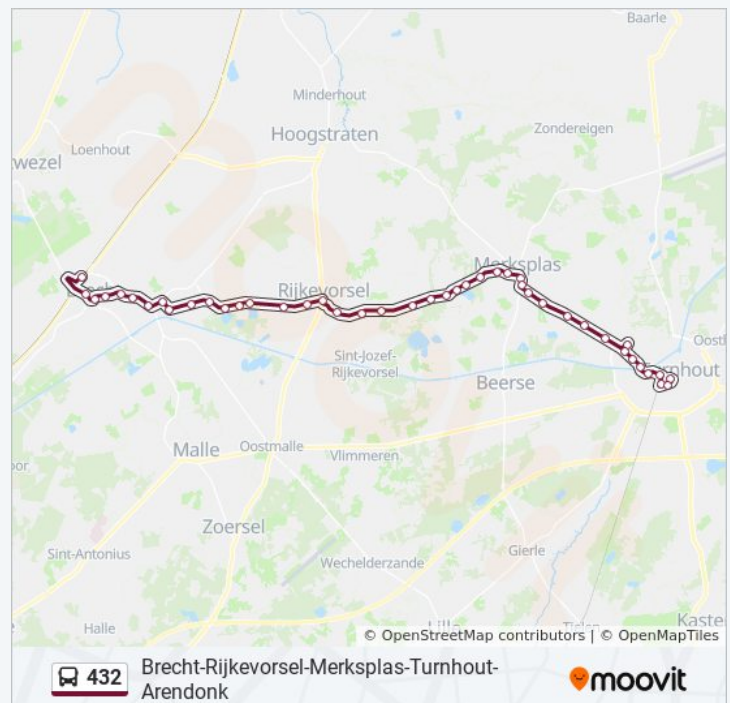

Merksplas Vaartstraat

Merksplas Molenweg

Merksplas J. Mertensstraat

Merksplas Dorp

Merksplas Bareeltje

Merksplas Moerstraat

Merksplas Opstal

Merksplas Meyenbos

dinsdag 19:08 - 21:08

woensdag 19:08 - 21:08

donderdag 19:08 - 21:08

vrijdag 19:08 - 21:08

zaterdag 08:08 - 22:08

zondag 08:08 - 22:08

bus 432 info

Route: Turnhout Warande Perron 1

Haltes: 44

Ritduur: 62 min

Samenvatting Lijn:

Merksplas Koekhoven

Turnhout Crematorium

Turnhout Parking Sint-Jozef

Turnhout Az Sint-Jozef

Turnhout Steenbakkerslaan

Turnhout Fonteinstraat

Turnhout Nieuwe Kaai

Turnhout Guldensporenlei

Turnhout Station Perron 2

Turnhout Zeshoek

Turnhout Warande Perron 1

432 bus dienstroosters en routekaarten zijn beschikbaar als online PDF op moovitapp.com. Gebruik de [Moovit-app](#) om live de vertrektijden van bus-, trein- en metrolijnen te bekijken, en stap-per-stap wegbeschrijvingen voor alle OV-lijnen in Belgique.