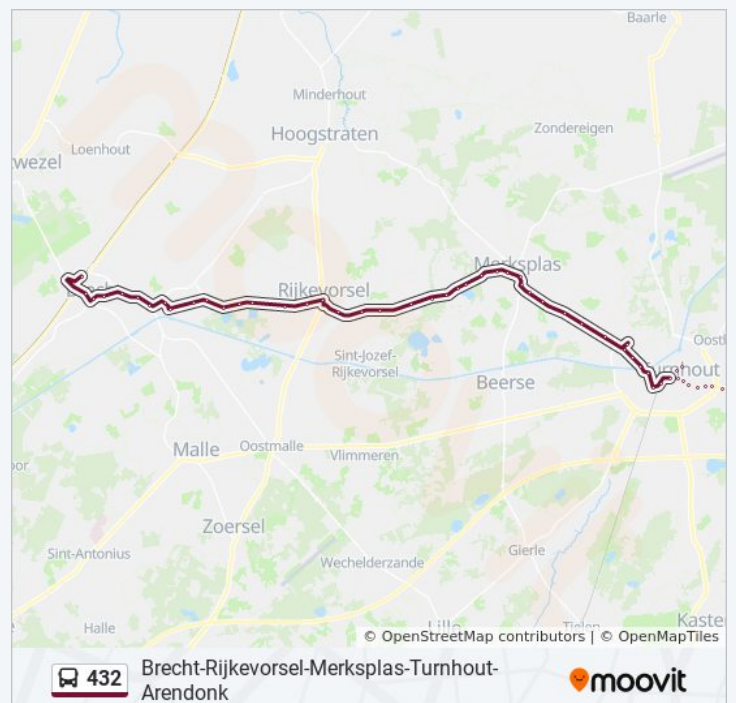

Richting: Brecht Station Noorderkempen Per 1

75 haltes

[BEKIJK LIJNDIENSTROOSTER](#)

Arendonk Pelgrimsplein
Arendonk Neerstraat
Arendonk Kapelstraat
Arendonk Madritten
Arendonk Kloosterbaan
Arendonk Sint-Claracollege
Arendonk Dorp
Arendonk De Daries
Arendonk Akkerstraat
Arendonk Hoge Pedestraat
Arendonk Leeuwerfstraat
Arendonk Spiebosch
Arendonk Delstraat
Oud-Turnhout Spreeuwendreef
Oud-Turnhout Engelstraat
Oud-Turnhout Oude Retiese Baan
Oud-Turnhout Lentedreef
Oud-Turnhout Zwanevenstraat
Oud-Turnhout Staprijk
Oud-Turnhout Driedostraat
Oud-Turnhout Molenbergen
Oud-Turnhout Dorp
Oud-Turnhout Tramwissel
Oud-Turnhout Blekerijstraat
Turnhout Zandbergstraat
Turnhout Oranjemolenstraat
Turnhout Lillokensstraat
Turnhout Klinkstraat

bus 432 dienstrooster

Brecht Station Noorderkempen Per 1 Dienstrooster
Route:

maandag	04:54 - 21:08
dinsdag	04:54 - 21:08
woensdag	04:54 - 21:08
donderdag	04:54 - 21:08
vrijdag	04:54 - 21:08
zaterdag	07:06 - 21:08
zondag	07:03 - 21:03

bus 432 info

Route: Brecht Station Noorderkempen Per 1

Haltes: 75

Ritduur: 75 min

Samenvatting Lijn: