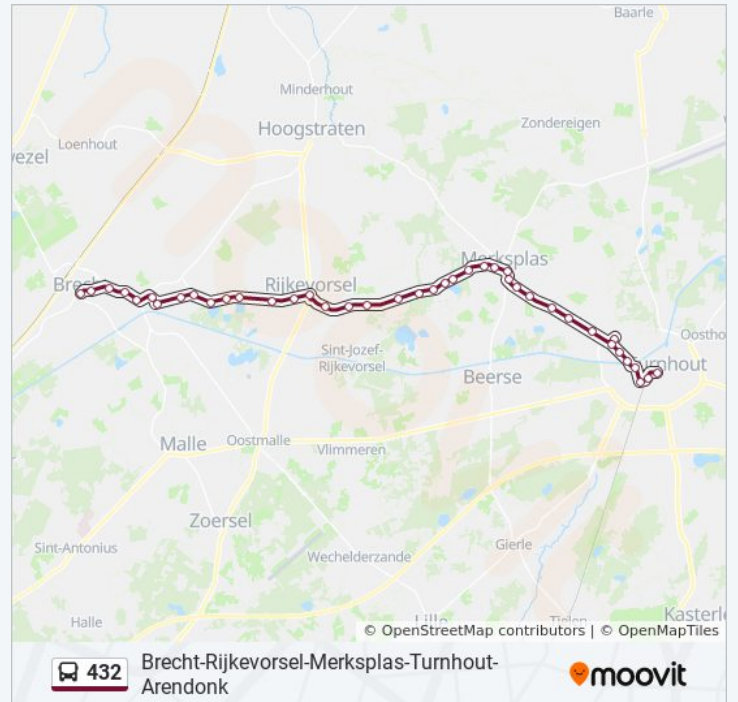

Brecht Schoolstraat

bus 432 info

Route: Brecht Biest

Haltes: 41

Ritduur: 51 min

Samenvatting Lijn:

Richting: Brecht Station Noorderkempen Per 1

75 haltes

[BEKIJK LIJNDIENSTROOSTER](#)

Arendonk Pelgrimsplein
 Arendonk Neerstraat
 Arendonk Kapelstraat
 Arendonk Madritten
 Arendonk Kloosterbaan
 Arendonk Sint-Claracollege
 Arendonk Dorp
 Arendonk De Daries
 Arendonk Akkerstraat
 Arendonk Hoge Pedestraat
 Arendonk Leeuwerfstraat
 Arendonk Spiebosch
 Arendonk Delstraat
 Oud-Turnhout Spreeuwendreef
 Oud-Turnhout Engelstraat
 Oud-Turnhout Oude Retiese Baan
 Oud-Turnhout Lentedreef
 Oud-Turnhout Zwanevenstraat
 Oud-Turnhout Staprijk
 Oud-Turnhout Driedostraat
 Oud-Turnhout Molenbergen
 Oud-Turnhout Dorp
 Oud-Turnhout Tramwissel
 Oud-Turnhout Blekerijstraat
 Turnhout Zandbergstraat
 Turnhout Oranjemolenstraat
 Turnhout Lillokensstraat
 Turnhout Klinkstraat