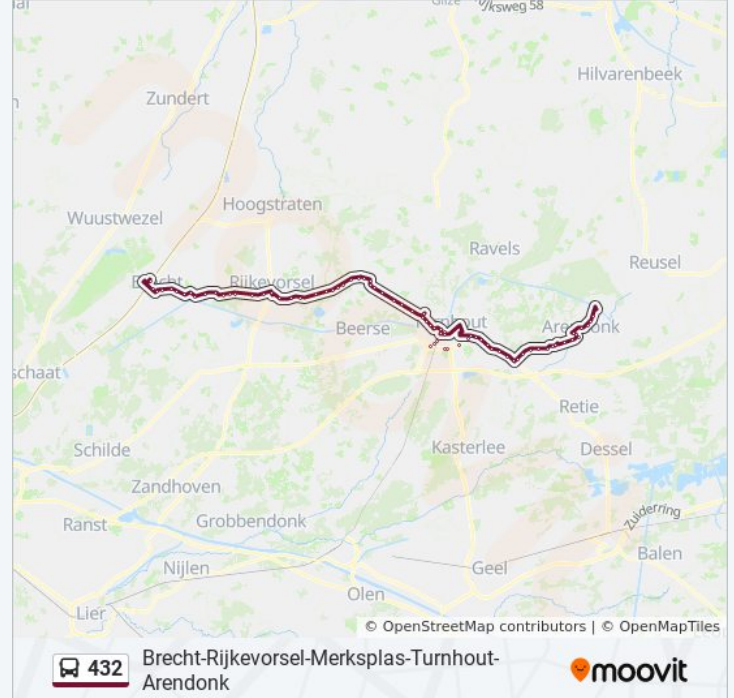

Turnhout Zeshoek

Turnhout Warande Perron 1

Turnhout Station Perron 5

Turnhout Lokeren Bareel

Turnhout Boerenkrijglaan

Turnhout Oud-Strijderslaan

Turnhout Parklaan

Turnhout Zwembad Stadspark

Turnhout Kwakkelstraat

Turnhout Steenweg Op Mol

Oud-Turnhout Blekerijstraat

Oud-Turnhout Tramwissel

Oud-Turnhout Dorp
Oud-Turnhout Molenbergen
Oud-Turnhout Driedostraat
Oud-Turnhout Staprijk
Oud-Turnhout Zwanevenstraat
Oud-Turnhout Lentedreef
Oud-Turnhout Oude Retiese Baan
Oud-Turnhout Engelstraat
Oud-Turnhout Spreeuwendreef
Arendonk Delstraat
Arendonk Spiebosch
Arendonk Leeuwerfstraat
Arendonk Hoge Pedestraat
Arendonk Akkerstraat
Arendonk De Daries
Arendonk Dorp
Arendonk Sint-Clara college
Arendonk Kloosterbaan
Arendonk Madritten
Arendonk Kapelstraat
Arendonk Neerstraat
Arendonk Pelgrimsplein