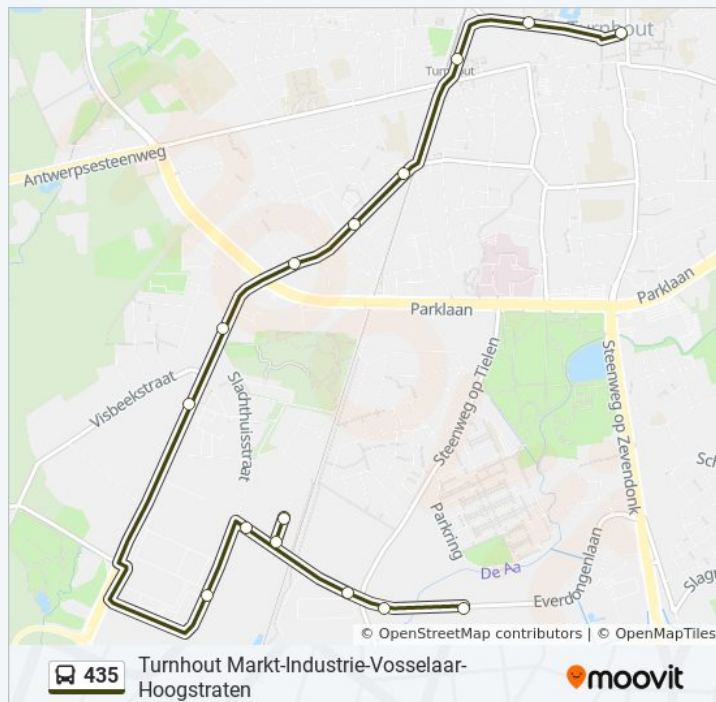

Turnhout Slachthuisstraat

Turnhout Winkelpark Xxl

Turnhout Philips II

Turnhout Industrieweg

Turnhout A-Kwadraat III

Turnhout A-Kwadraat II

Turnhout Brepols

Turnhout Steenweg Op Tielen

Turnhout A-Kwadraat

bus 435 info

Route: Turnhout A-Kwadraat

Haltes: 15

Ritduur: 15 min

Samenvatting Lijn:

Richting: Turnhout Station Perron 5

18 haltes

[BEKIJK LIJNDIENSTROOSTER](#)

Turnhout A-Kwadraat

Turnhout Steenweg Op Tielen

Turnhout Brepols

Turnhout A-Kwadraat III

Turnhout A-Kwadraat II

Turnhout Industrieweg

Turnhout Philips II