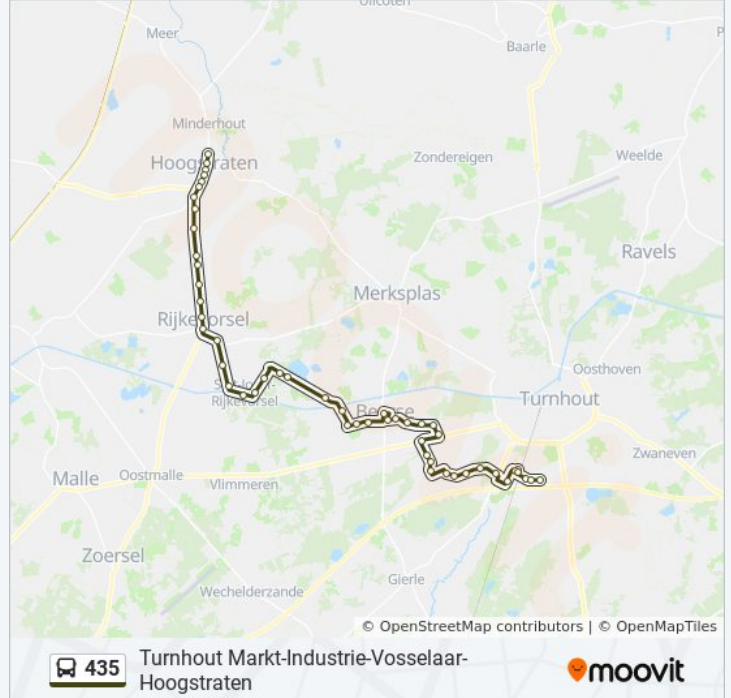

Kijk in de gratis glimble reisapp voor de dichtstbijzijnde halte van bus 435 en hoe laat de eerstvolgende bus 435 aankomt.

Richting: Hoogstraten Van Aertselaerplein

51 haltes

[BEKIJK LIJNDIENSTROOSTER](#)

Turnhout A-Kwadraat
Turnhout Steenweg Op Tielen
Turnhout Brepols
Turnhout A-Kwadraat III
Turnhout A-Kwadraat II
Turnhout Industrierweg
Turnhout Philips II
Turnhout Philips I
Vosselaar Nachtegaalstraat
Vosselaar Breemsedijk
Vosselaar Sportcentrum
Vosselaar Rijdtstraat
Vosselaar De Moer
Vosselaar R. Sniederspad
Vosselaar Astridlaan
Vosselaar Dennendreef
Vosselaar Dorp
Vosselaar Oudebaan
Vosselaar Lindenhoeve
Beerse Kattespoelstraat
Beerse Krommenhof

bus 435 dienstrooster

Hoogstraten Van Aertselaerplein Dienstrooster

Route:

maandag	17:10
dinsdag	17:10
woensdag	17:10
donderdag	17:10
vrijdag	17:10
zaterdag	Niet Operationeel
zondag	Niet Operationeel

bus 435 info**Route:** Hoogstraten Van Aertselaerplein**Haltes:** 51**Ritduur:** 75 min**Samenvatting Lijn:**

Beerse Schoolstraat
 Beerse Albertstraat
 Beerse Smisstraat
 Beerse Larenstraat
 Beerse Kapel
 Beerse Den Hout Kerk
 Beerse Heidestraat
 Beerse Lange Kwikstraat
 Beerse Blakheide
 Rijkevorsel Zwartvenstraat
 Rijkevorsel Hoogstraat
 Rijkevorsel Sint-Jozef Kerk
 Rijkevorsel Sint-Jozef Brug
 Rijkevorsel De Parre
 Rijkevorsel Driehoek
 Rijkevorsel Kerk
 Rijkevorsel Sint-Luciestraat
 Rijkevorsel Vonderstraat
 Rijkevorsel Kleine Gammel
 Rijkevorsel Angelicadreef
 Rijkevorsel Rovana
 Rijkevorsel Achtelsteenweg
 Hoogstraten Leemputten
 Hoogstraten Veiling
 Hoogstraten Loenhoutseweg
 Hoogstraten Seminarie
 Hoogstraten Kerk
 Hoogstraten K. Boomstraat
 Hoogstraten Begijnhof
 Hoogstraten Van Aertselaerplein