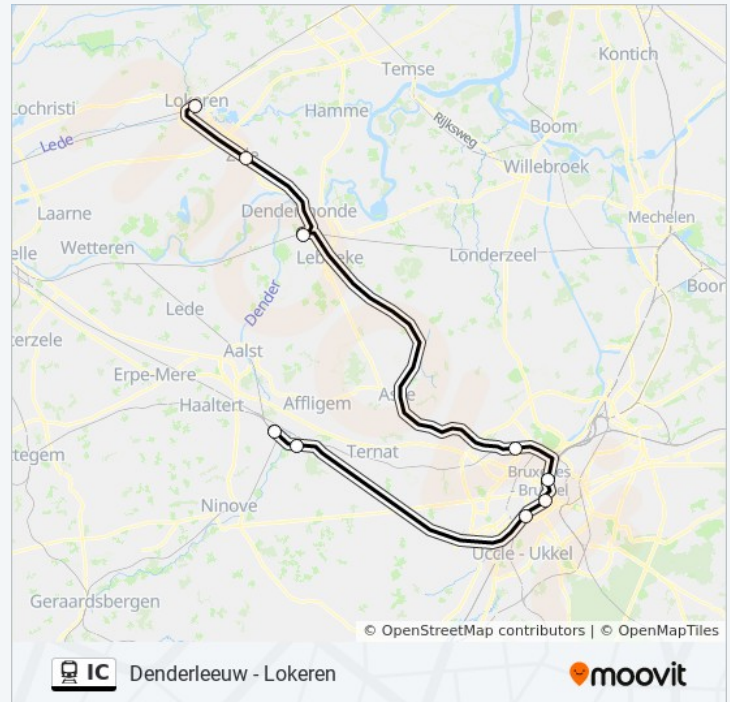

Liedekerke

Brussel-Zuid - Bruxelles-Midi

Brussel-Centraal - Bruxelles-Central

trein IC dienstrooster

Denderleeuw→Lokeren Dienstrooster Route:

maandag	Niet Operationeel
dinsdag	Niet Operationeel
woensdag	Niet Operationeel
donderdag	Niet Operationeel
vrijdag	Niet Operationeel
zaterdag	07:25 - 21:25

Brussel-Noord - Bruxelles-Nord

Jette

Dendermonde - Termonde

Zele

Lokeren

zondag

07:25 - 21:25

trein IC info

Route: Denderleeuw→Lokeren

Haltes: 9

Ritduur: 80 min

Samenvatting Lijn:

Richting: Jette→Lokeren

4 haltes

[BEKIJK LIJNDIENSTROOSTER](#)

Jette