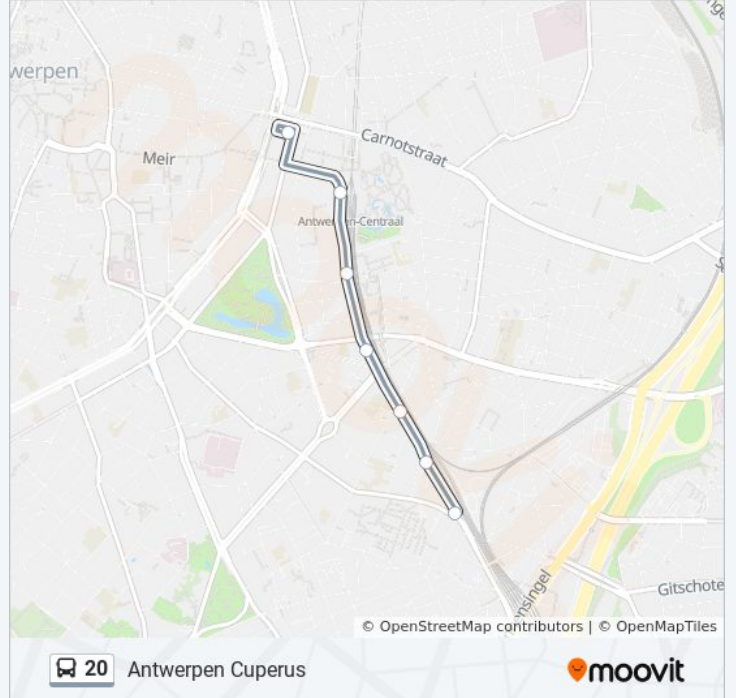

Kijk in de gratis glimble reisapp voor de dichtstbijzijnde halte van bus 20 en hoe laat de eerstvolgende bus 20 aankomt.

Richting: Antwerpen Cuperus

7 haltes

[BEKIJK LIJNDIENSTROOSTER](#)

- Antwerpen Roosevelt Perron B6
- Antwerpen Centraal Station Perron 11
- Antwerpen Lange Kievitstraat
- Antwerpen Mercatorstraat
- Antwerpen Lamorinièrestraat
- Antwerpen Zurenborgstraat
- Antwerpen Cuperus

bus 20 dienstrooster

Antwerpen Cuperus Dienstrooster Route:

maandag	00:43 - 18:22
dinsdag	00:43 - 18:22
woensdag	00:43 - 18:22
donderdag	00:43 - 18:22
vrijdag	00:43 - 18:22
zaterdag	00:43 - 20:00
zondag	00:44 - 20:00

bus 20 info

Route: Antwerpen Cuperus

Haltes: 7

Ritduur: 5 min

Samenvatting Lijn:

Richting: Antwerpen Roosevelt Perron B6

23 haltes

[BEKIJK LIJNDIENSTROOSTER](#)

bus 20 info

Route: Antwerpen Roosevelt Perron B6

Haltes: 23

Ritduur: 21 min

Samenvatting Lijn:

Antwerpen Lamorinièrestraat

Antwerpen Mercatorstraat

Antwerpen Lange Kievitstraat