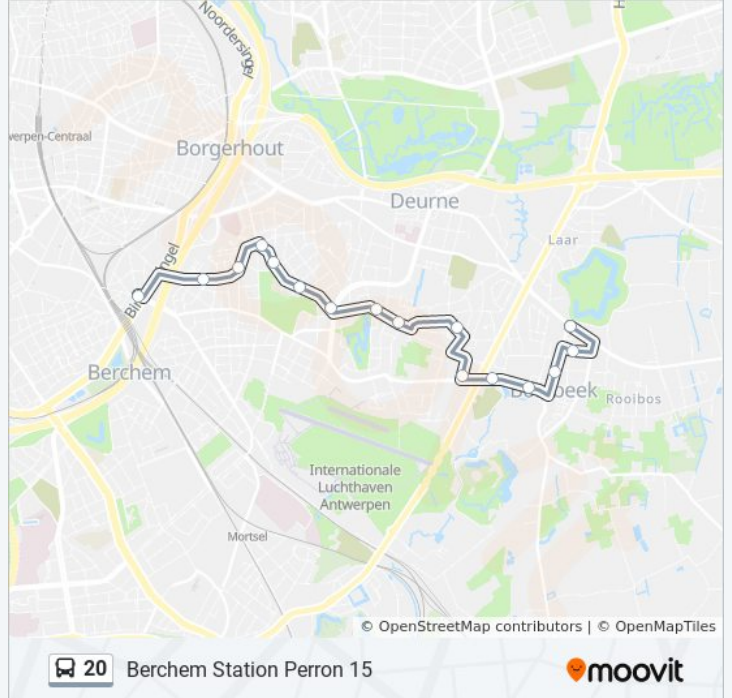

bus 20 info

Route: Antwerpen Roosevelt Perron B6

Haltes: 23

Ritduur: 21 min

Samenvatting Lijn:

Antwerpen Lamorinièrestraat

Antwerpen Mercatorstraat

Antwerpen Lange Kievitstraat

Antwerpen Centraal Station Perron 10

Antwerpen Roosevelt Perron B6

Richting: Berchem Station Perron 15

16 haltes

[BEKIJK LIJNDIENSTROOSTER](#)

Borsbeek J. Reusenslei

Borsbeek Jan Bosstraat

Borsbeek L. Janssenstraat

Borgershout Te Boelaarlei

Borgershout Berchemlei

Borgershout Fr. De Vriendtstraat

Berchem Neptunusstraat

Berchem Station Perron 12

bus 20 dienstrooster

Berchem Station Perron 15 Dienstrooster Route:

maandag	07:10
dinsdag	07:10
woensdag	07:10
donderdag	07:10
vrijdag	07:10
zaterdag	Niet Operationeel
zondag	Niet Operationeel

bus 20 info

Route: Berchem Station Perron 15

Haltes: 16

Ritduur: 17 min

Samenvatting Lijn:

Richting: Borsbeek J. Reusenslei

22 haltes

[BEKIJK LIJNDIENSTROOSTER](#)