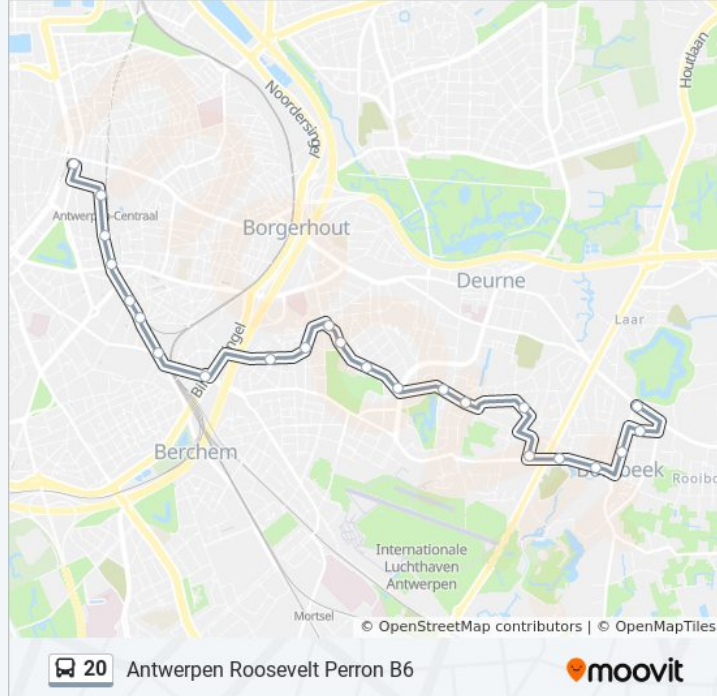

Kijk in de gratis glimble reisapp voor de dichtstbijzijnde halte van bus 20 en hoe laat de eerstvolgende bus 20 aankomt.

Richting: Antwerpen Cuperus

7 haltes

[BEKIJK LIJNDIENSTROOSTER](#)

- Antwerpen Roosevelt Perron B6
- Antwerpen Centraal Station Perron 11
- Antwerpen Lange Kievitstraat
- Antwerpen Mercatorstraat
- Antwerpen Lamorinièrestraat
- Antwerpen Zurenborgstraat
- Antwerpen Cuperus

bus 20 dienstrooster

Antwerpen Roosevelt Perron B6 Dienstrooster

Route:

maandag	00:10 - 23:40
dinsdag	00:10 - 23:40
woensdag	00:10 - 23:40
donderdag	00:10 - 23:40
vrijdag	00:10 - 23:40
zaterdag	00:10 - 23:40
zondag	00:10 - 22:40

bus 20 info

Route: Antwerpen Roosevelt Perron B6

Haltes: 23

Ritduur: 21 min

Samenvatting Lijn:

Antwerpen Lamorinièrestraat

Antwerpen Mercatorstraat

Antwerpen Lange Kievitstraat

Antwerpen Centraal Station Perron 10

Antwerpen Roosevelt Perron B6

Richting: Berchem Station Perron 15

16 haltes

[BEKIJK LIJNDIENSTROOSTER](#)

Borsbeek J. Reusenslei

Borsbeek Jan Bosstraat

Borsbeek L. Janssenstraat