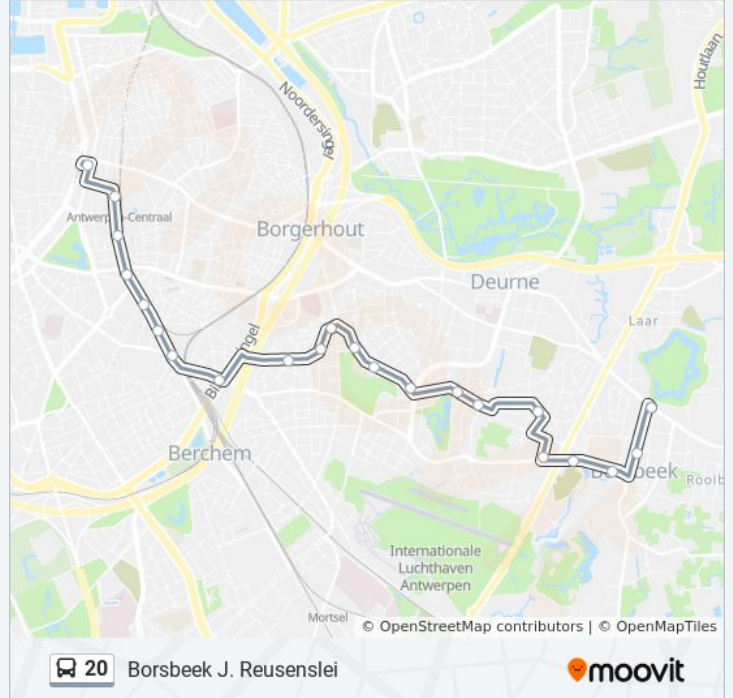

bus 20 info

Route: Berchem Station Perron 15

Haltes: 16

Ritduur: 17 min

Samenvatting Lijn:

Richting: Borsbeek J. Reusenslei

22 haltes

[BEKIJK LIJNDIENSTROOSTER](#)

bus 20 dienstrooster

Borsbeek J. Reusenslei Dienstrooster Route:

maandag	00:20 - 23:50
dinsdag	00:20 - 23:50
woensdag	00:20 - 23:50
donderdag	00:20 - 23:50
vrijdag	00:20 - 23:50
zaterdag	00:20 - 23:50
zondag	00:20 - 22:50

bus 20 info

Route: Borsbeek J. Reusenslei

Haltes: 22

Ritduur: 21 min

Samenvatting Lijn:

Borsbeek Kerkhof

Borsbeek Dorp

Borsbeek L. Janssenstraat

Borsbeek J. Reusenslei

20 bus dienstroosters en routekaarten zijn beschikbaar als online PDF op moovitapp.com. Gebruik de [Moovit-app](#) om live de vertrektijden van bus-, trein- en metrolijnen te bekijken, en stap-per-stap wegbeschrijvingen voor alle OV-lijnen in Belgique.