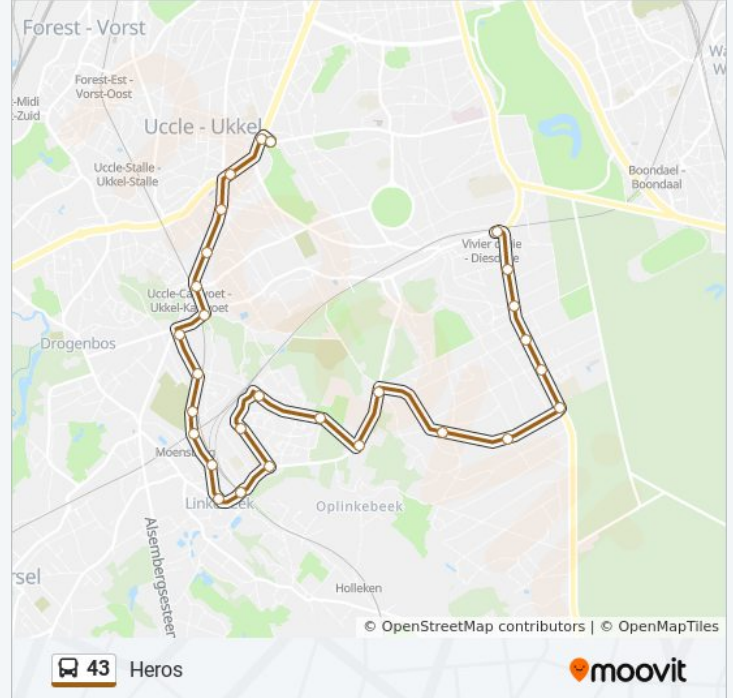

Bourdon / Horzel

Engeland

Uccle Calevoet / Ukkel Kalevoet

Jeanne Herreman

Rittweger

Globe

Héros / Helden

Héros / Helden

Richting: Homborch --> Braves

15 haltes

[BEKIJK LIJNDIENSTROOSTER](#)

Héros / Helden

Héros / Helden

Globe

Rittweger

Jeanne Herreman

Uccle Calevoet

Engeland

Bourdon / Horzel

Bigarreux / Vleeskersen

Griottes / Noordkrieken

Homborch

Cabris / Geitjes

Gare De Linkebeek / Station Linkebeek

Braves

Braves / Dapperen

bus 43 dienstrooster

Homborch --> Braves Dienstrooster Route:

maandag	00:15 - 23:55
dinsdag	00:15 - 23:55
woensdag	00:15 - 23:55
donderdag	00:15 - 23:55
vrijdag	00:15 - 23:55
zaterdag	00:15 - 23:55
zondag	00:15 - 05:38

bus 43 info

Route: Homborch --> Braves

Haltes: 15

Ritduur: 18 min

Samenvatting Lijn:

[bus 43 lijnkaart](#)

bus 43 dienstrooster

Observatoire Dienstrooster Route:

maandag	05:50 - 20:02

Richting: Observatoire

30 haltes

[BEKIJK LIJNDIENSTROOSTER](#)