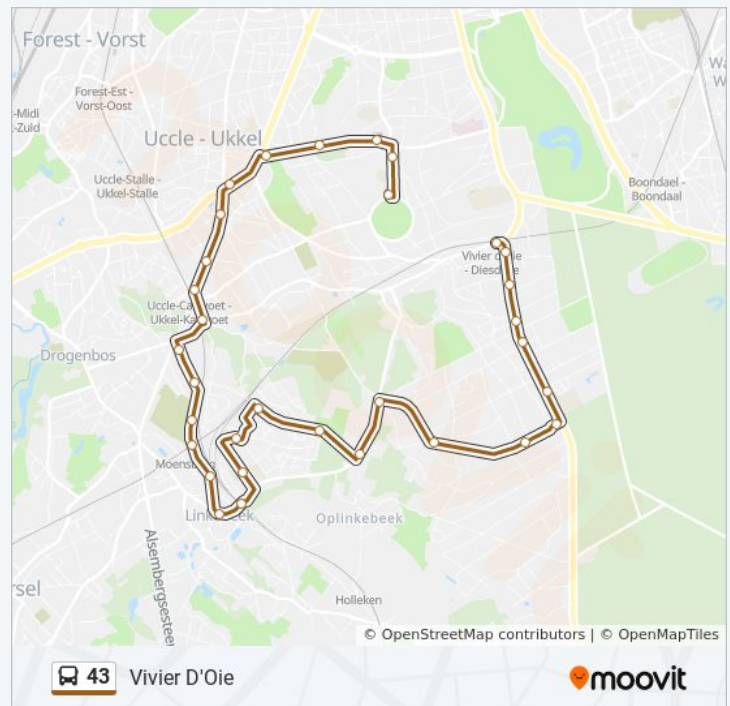

Observatoire / Sterrenwacht

Houzeau

Houzeau

Statuaires / Beeldhouwers

Héros / Helden

Globe

Rittweger

Jeanne Herreman

Uccle Calevoet

Engeland

Bourdon / Horzel

Bigarreux / Vleeskersen

Griottes / Noordkrieken

Homborch

Gazelle

Pasteur

Verrewinkel

Gui / Marentak

Sainte-Alliance / Heilig Verbond

Napoléon

Prince D'Orange

Van Bever

Ronces

Fort-Jaco

Racing

Vivier D'Oie

Vivier D'Oie / Diesdelle

maandag	06:15 - 23:35
dinsdag	06:15 - 23:35
woensdag	06:15 - 23:35
donderdag	06:15 - 23:35
vrijdag	06:15 - 23:35
zaterdag	06:15 - 23:35
zondag	06:15 - 22:55

bus 43 info

Route: Vivier D'Oie

Haltes: 27

Ritduur: 32 min

Samenvatting Lijn:

43 bus dienstroosters en routekaarten zijn beschikbaar als online PDF op moovitapp.com. Gebruik de [Moovit-app](#) om live de vertrektijden van bus-, trein- en metrolijnen te bekijken, en stap-per-stap wegbeschrijvingen voor alle OV-lijnen in Belgique.

[Over Moovit](#) • [MaaS-oplossingen](#) • [Ondersteunde landen](#) • [Mooviter-gemeenschap](#)

Bekijk Live Aankomsttijden