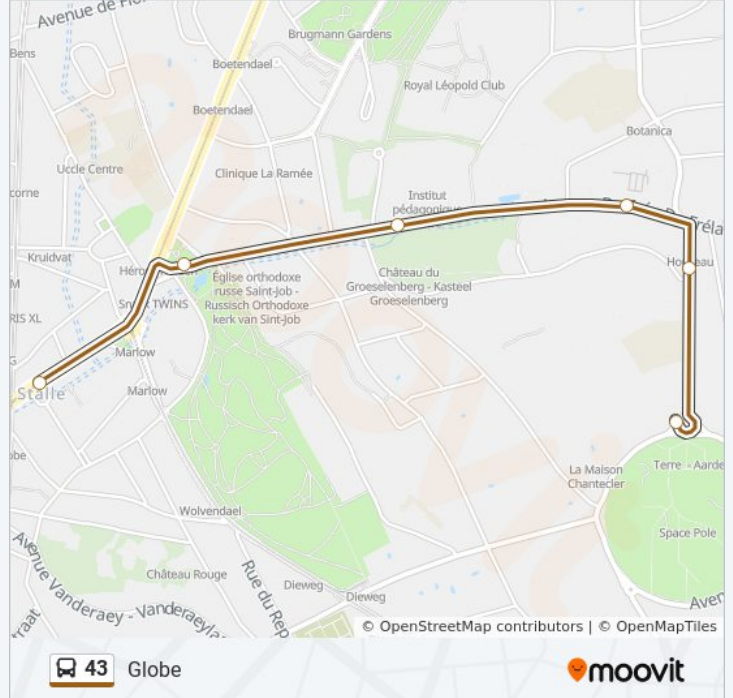

Observatoire / Sterrenwacht

Houzeau

Houzeau

Statuaires / Beeldhouwers

Héros / Helden

Globe

bus 43 dienstrooster

Globe Dienstrooster Route:

maandag	09:30 - 20:41
dinsdag	09:30 - 20:41
woensdag	09:30 - 20:41
donderdag	09:30 - 20:41
vrijdag	09:30 - 20:41
zaterdag	20:39
zondag	Niet Operationeel

bus 43 info

Route: Globe

Haltes: 6

Ritduur: 7 min

Samenvatting Lijn: