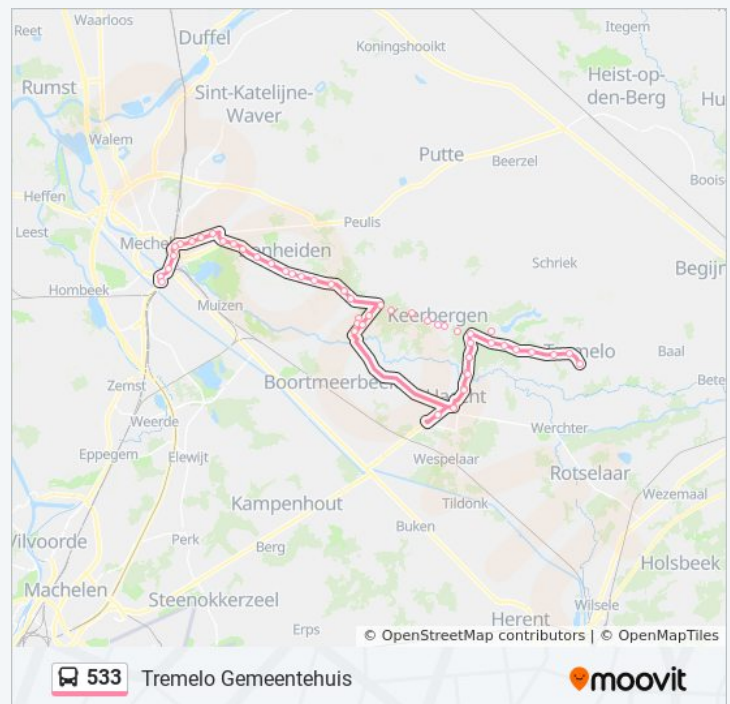

Mechelen Station Perron 13
Mechelen Kardinaal Mercierplein
Mechelen Zandpoortvest
Mechelen Bleekstraat
Mechelen Nekkerspoel Station
Mechelen Borchtstraat
Mechelen Weidestraat
Mechelen Sint-Libertuskerk
Mechelen Pasbrug
Bonheiden Bafferhof
Bonheiden Tramweg
Bonheiden P. Benoitlaan
Bonheiden Roggemanstraat
Bonheiden Muizensteenweg
Bonheiden Kerk
Bonheiden Grote Heidestraat
Bonheiden Imeldalaan
Bonheiden Kanonniersweg
Bonheiden Gezonde Luchtlaan
Bonheiden Spiekelei
Rijmenam Zwart Water
Rijmenam Broekstraat
Rijmenam Brakelberglei
Rijmenam Kerk
Rijmenam Kruisstraat
Rijmenam Heidestraat
Rijmenam Jachthoornlaan
Rijmenam Grote Paallaan
Keerbergen Bloemenbosdreef
Keerbergen Kempenlaan
Keerbergen Kerk

maandag	07:15 - 16:01
dinsdag	07:15 - 16:01
woensdag	07:15 - 16:01
donderdag	07:15 - 16:01
vrijdag	07:15 - 16:01
zaterdag	Niet Operationeel
zondag	Niet Operationeel

bus 533 info

Route: Tremelo Gemeentehuis

Haltes: 53

Ritduur: 69 min

Samenvatting Lijn: