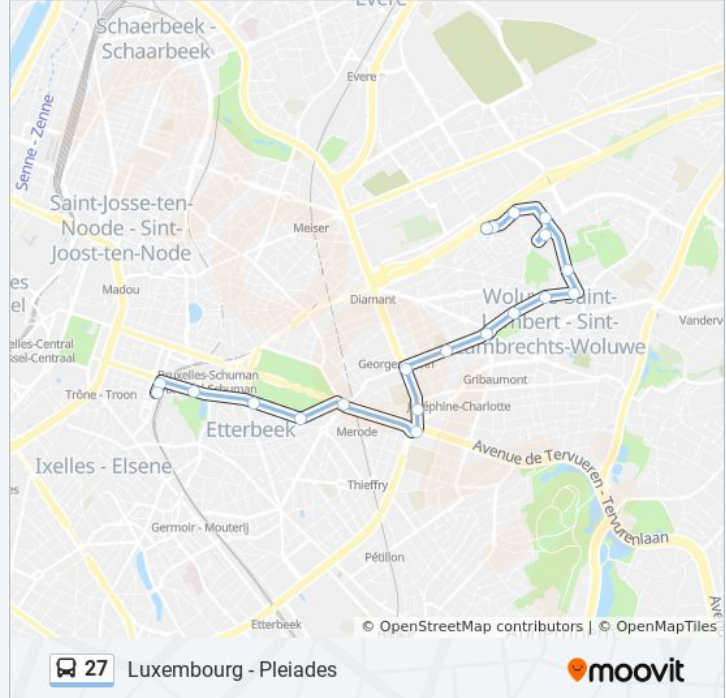

## bus 27 dienstrooster

Pleiades Dienstrooster Route:

maandag	00:03 - 23:43
dinsdag	00:03 - 23:43
woensdag	00:03 - 23:43
donderdag	00:03 - 23:43
vrijdag	00:03 - 23:43
zaterdag	00:03 - 23:43
zondag	00:03 - 22:43

## bus 27 info

**Route:** Pleiades

**Haltes:** 20

**Ritduur:** 23 min

**Samenvatting Lijn:**

Pléiades / Plejaden

Pléiades / Plejaden

27 bus dienstroosters en routekaarten zijn beschikbaar als online PDF op [moovitapp.com](https://moovitapp.com). Gebruik de [Moovit-app](#) om live de vertrektijden van bus-, trein- en metrolijnen te bekijken, en stap-per-stap wegbeschrijvingen voor alle OV-lijnen in Belgique.