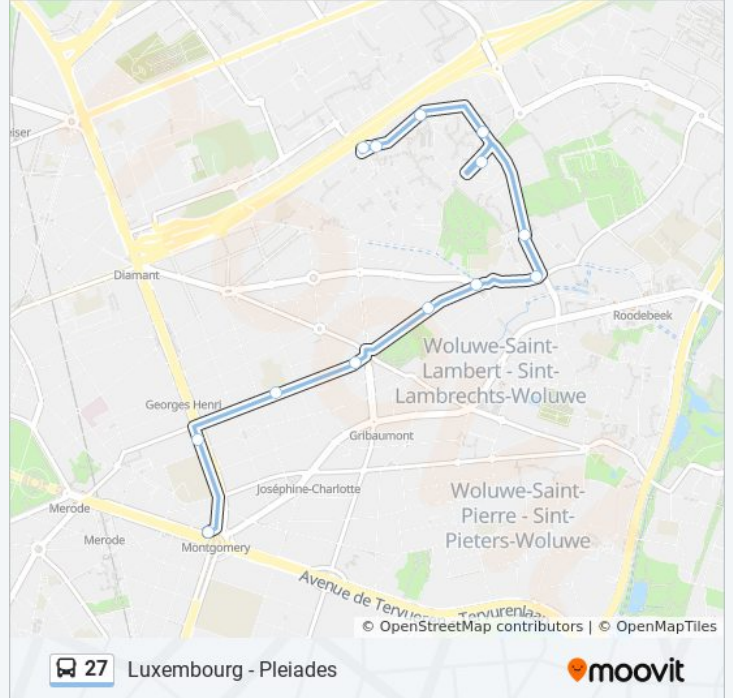

### bus 27 dienstrooster

Montgomery Dienstrooster Route:

maandag	00:11 - 23:51
dinsdag	00:11 - 23:51
woensdag	00:11 - 23:51
donderdag	00:11 - 23:51
vrijdag	00:11 - 23:51
zaterdag	00:11 - 23:51
zondag	00:11 - 15:47

### bus 27 info

**Route:** Montgomery

**Haltes:** 13

**Ritduur:** 12 min

**Samenvatting Lijn:**

## Richting: Pleiades

20 haltes

[BEKIJK LIJNDIENSTROOSTER](#)

Luxembourg / Luxemburg

Trêves / Trier

Parc Léopold / Leopoldspark

Nerviëns / Nerviërs

Gaulois / Galliërs