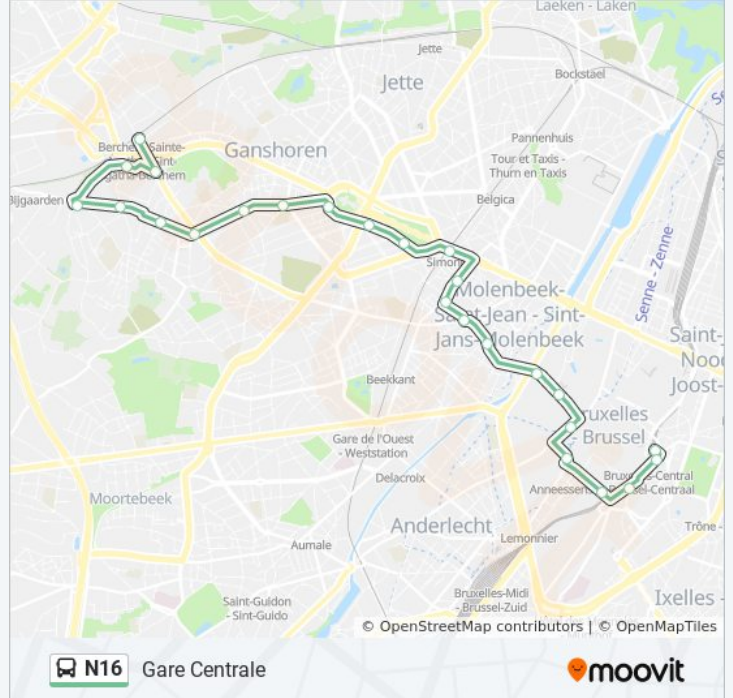

Richting: Gare Centrale

25 haltes

[BEKIJK LIJNDIENSTROOSTER](#)

Gare De Berchem
Berchem-Shopping
Parc Monnet / Monnet-Park
Hunderenveld
Azur
Vereman
Schweitzer
Valida
Goffin
College S.-Coeur
Bossaert-Basiliq.
Besme
Simonis
Vanhuffel
Autrique
Etangs Noirs
Borne
Porte De Flandre / Vlaamsepoor
Dansaert
Bourse / Beurs
Anneessens

bus N16 info

Route: Gare Centrale

Haltes: 25

Ritduur: 28 min

Samenvatting Lijn:

Cesar De Paepe

Madeleine

Gare Centrale

Gare Centrale / Centraal Station

Richting: Gare De Berchem

25 haltes

[BEKIJK LIJNDIENSTROOSTER](#)

Gare Centrale / Centraal Station

Arenberg

De Brouckere

De Brouckere

Porte De Flandre

Porte De Ninove / Ninoofsepoort

Elephant

Groeninghe

Osseghem

Étangs Noirs / Zwarte Vijvers

Autrique

Vanhuffel