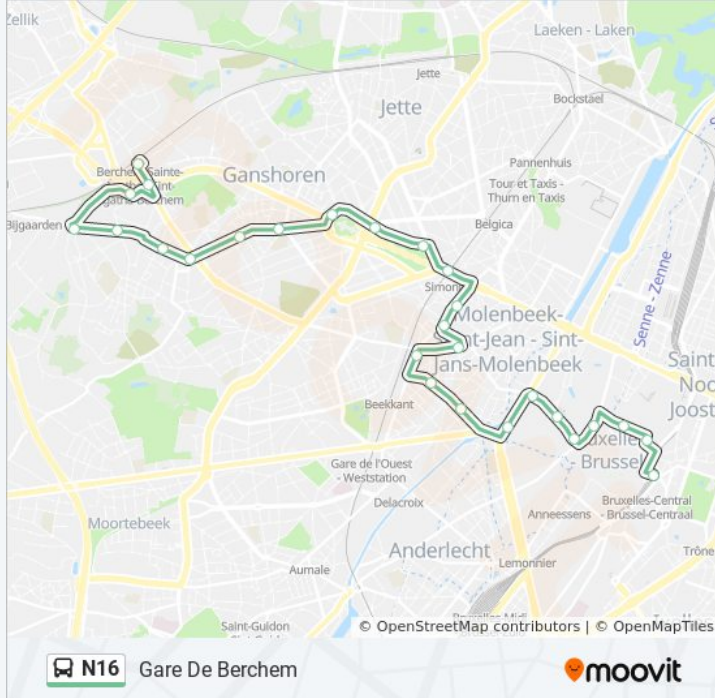

Schweitzer

Vereman

Azur

Hunderenveld

Parc Monnet / Monnet-Park

Berchem-Shopping

Gare De Berchem

N16 bus dienstroosters en routekaarten zijn beschikbaar als online PDF op moovitapp.com. Gebruik de [Moovit-app](#) om live de vertrektijden van bus-, trein- en metrolijnen te bekijken, en stap-per-stap wegbeschrijvingen voor alle OV-lijnen in Belgique.

[Over Moovit](#) • [MaaS-oplossingen](#) • [Ondersteunde landen](#) • [Mooviter-gemeenschap](#)

© 2024 Moovit - Alle rechten voorbehouden

Bekijk Live Aankomsttijden