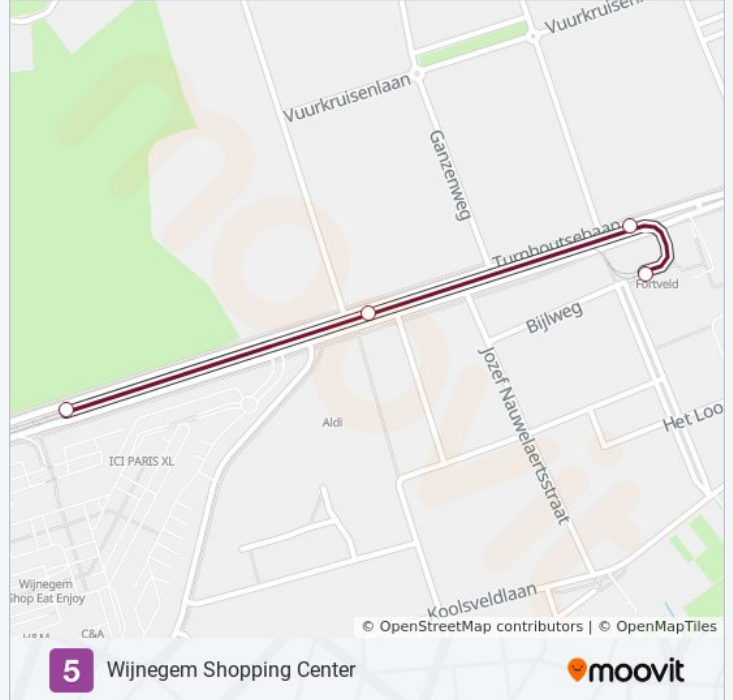

Deurne Van Overmeire

Deurne Frans Van Dijck

Deurne Ruggeveld

Deurne Havik

Deurne Ertbrugge

Wijnegem Shopping Center

Wijnegem Schijnbeemden

Wijnegem Fortveld

### Richting: Wijnegem Shopping Center

4 haltes

[BEKIJK LIJNDIENSTROOSTER](#)

Wijnegem Fortveld

Wijnegem Fortveld

Wijnegem Schijnbeemden

Wijnegem Shopping Center

### tram 5 dienstrooster

Wijnegem Shopping Center Dienstrooster Route:

maandag	00:04 - 23:49
dinsdag	00:04 - 23:49
woensdag	00:04 - 23:49
donderdag	00:04 - 23:49
vrijdag	00:04 - 23:49
zaterdag	00:04 - 23:49
zondag	00:04 - 01:07

### tram 5 info

**Route:** Wijnegem Shopping Center

**Haltes:** 4

**Ritduur:** 2 min

**Samenvatting Lijn:**

5 tram dienstroosters en routekaarten zijn beschikbaar als online PDF op [moovitapp.com](https://moovitapp.com). Gebruik de [Moovit-app](#) om live de vertrektijden van bus-, trein- en metrolijnen te bekijken, en stap-per-stap wegbeschrijvingen voor alle OV-lijnen in Belgique.