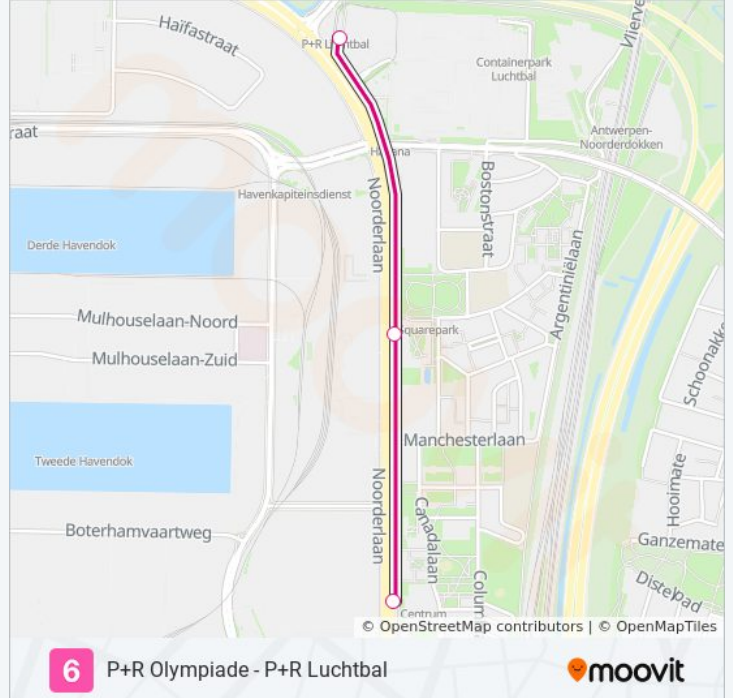

Kijk in de gratis glimble reisapp voor de dichtstbijzijnde halte van tram 6 en hoe laat de eerstvolgende tram 6 aankomt.

Richting: Antwerpen Kinopolis

22 haltes

[BEKIJK LIJNDIENSTROOSTER](#)

Wilrijk Kruishof
Antwerpen P+R Olympiade
Antwerpen Olympiade
Antwerpen Volhardingstraat
Antwerpen Antwerp Expo
Antwerpen Desingel
Antwerpen Markgravelei
Antwerpen Provinciehuis
Antwerpen Harmonie
Antwerpen Lange Leemstraat
Antwerpen Plantin Metro
Antwerpen Diamant Metro
Antwerpen Astrid Metro
Antwerpen Elisabeth Metro
Antwerpen Handel Metro
Antwerpen Schijnpoort Metro
Antwerpen Sport Metro
Antwerpen Gasthuishoeve
Merksem Bredabaan
Merksem Lambrechtshoeken

tram 6 info

Route: Antwerpen Kinopolis

Haltes: 22

Ritduur: 21 min

Samenvatting Lijn:

Antwerpen Station Luchtbal

Antwerpen Kinepolis

Richting: Antwerpen Luchtbal Kerk

3 haltes

[BEKIJK LIJNDIENSTROOSTER](#)

Antwerpen P+R Luchtbal

Antwerpen Dublin

Antwerpen Luchtbal Kerk

tram 6 dienstrooster

Antwerpen Luchtbal Kerk Dienstrooster Route:

maandag	00:25 - 22:01
dinsdag	00:27 - 22:01
woensdag	00:27 - 22:01
donderdag	00:27 - 22:01
vrijdag	00:27 - 22:01
zaterdag	00:27 - 22:01
zondag	00:27 - 20:25

tram 6 info

Route: Antwerpen Luchtbal Kerk

Haltes: 3

Ritduur: 3 min

Samenvatting Lijn:

Richting: Antwerpen Olympiade

23 haltes

[BEKIJK LIJNDIENSTROOSTER](#)