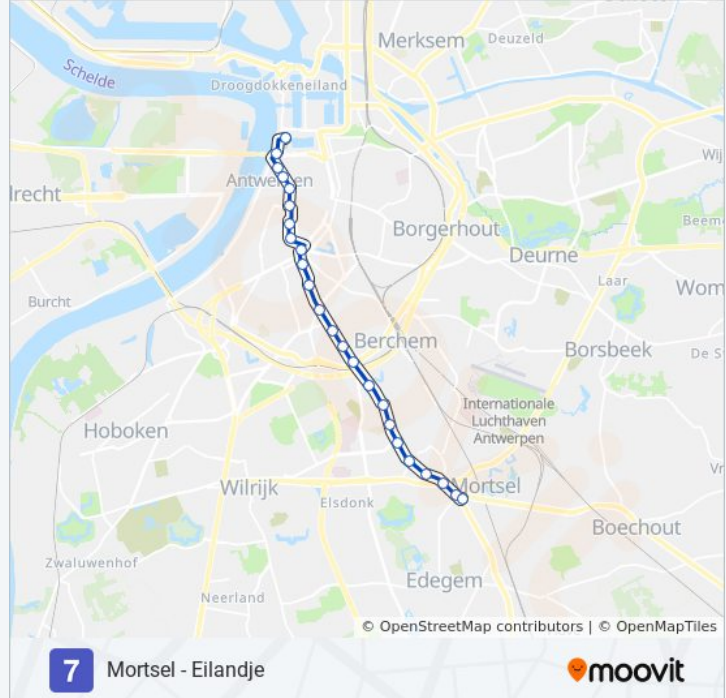

tram 7 info

Route: Berchem De Merode

Haltes: 12

Ritduur: 10 min

Samenvatting Lijn:

Richting: Morsel Terminus

24 haltes

[BEKIJK LIJNDIENSTROOSTER](#)

tram 7 dienstrooster

Morsel Terminus Dienstrooster Route:

maandag	04:44 - 23:52
dinsdag	04:44 - 23:52
woensdag	04:44 - 23:52
donderdag	04:44 - 23:52
vrijdag	04:44 - 23:52
zaterdag	05:40 - 23:52
zondag	06:50 - 22:52

tram 7 info

Route: Morsel Terminus

Haltes: 24

Ritduur: 22 min

Samenvatting Lijn:

Berchem Fruithoflaan

Mortsel Kuijpers

Mortsel Gevaert

Mortsel Vredebaan

Mortsel Gemeenteplein

Mortsel Terminus

7 tram dienstroosters en routekaarten zijn beschikbaar als online PDF op moovitapp.com. Gebruik de [Moovit-app](#) om live de vertrektijden van bus-, trein- en metrolijnen te bekijken, en stap-per-stap wegbeschrijvingen voor alle OV-lijnen in Belgique.