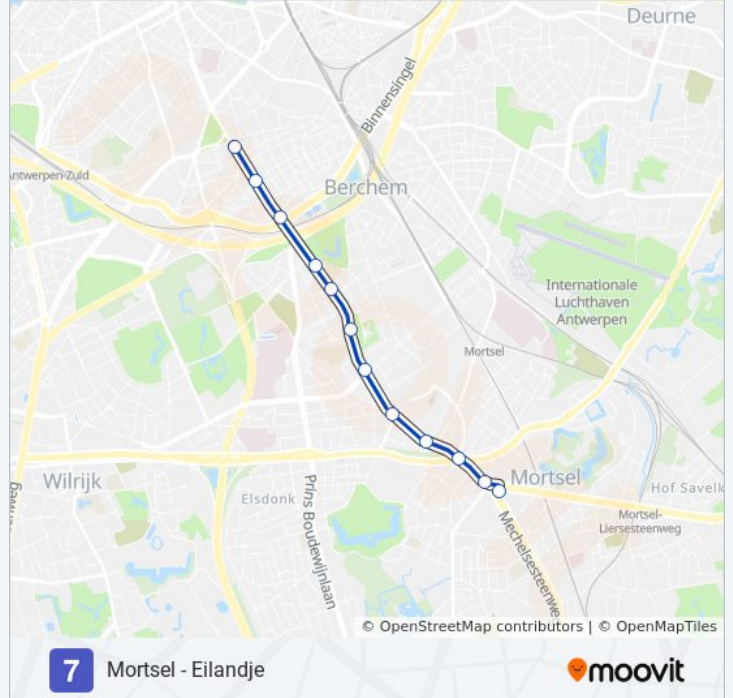

Antwerpen Mas

Richting: Berchem De Merode

12 haltes

[BEKIJK LIJNDIENSTROOSTER](#)

Mortsel Terminus

Mortsel Gemeenteplein

Mortsel Vredebaan

Mortsel Gevaert

Mortsel Kuijpers

Berchem Fruithoflaan

Berchem Pulhof

Berchem Jan Moorkens

Berchem Koninklijkelaan

Berchem Sint-Willibrordus

Berchem Driekoningen

Berchem De Merode

tram 7 dienstrooster

Berchem De Merode Dienstrooster Route:

maandag	00:13 - 23:53
dinsdag	00:13 - 23:53
woensdag	00:13 - 23:53
donderdag	00:13 - 23:53
vrijdag	00:13 - 23:53
zaterdag	00:13 - 23:53
zondag	00:13 - 20:18

tram 7 info

Route: Berchem De Merode

Haltes: 12

Ritduur: 10 min

Samenvatting Lijn:

Richting: Morsel Terminus

24 haltes

[BEKIJK LIJNDIENSTROOSTER](#)