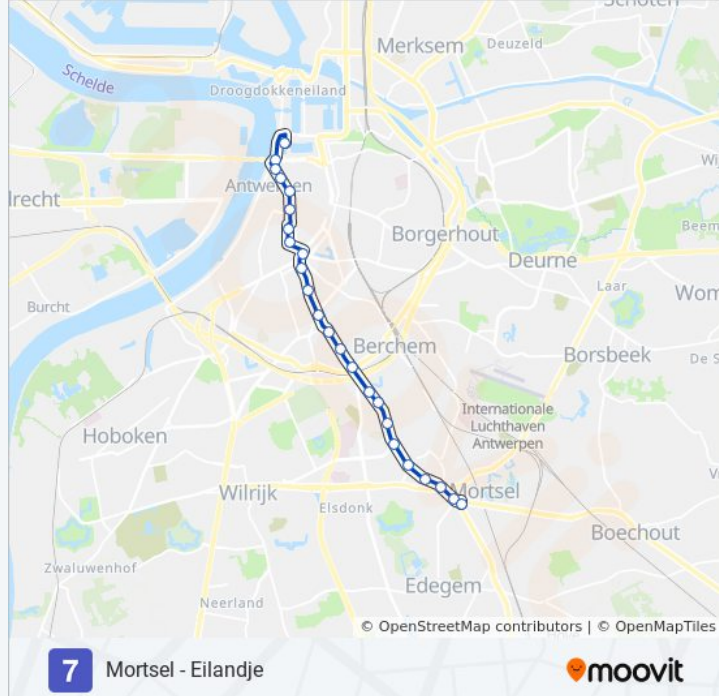

Kijk in de gratis glimble reisapp voor de dichtstbijzijnde halte van tram 7 en hoe laat de eerstvolgende tram 7 aankomt.

Richting: Antwerpen Mas

24 haltes

[BEKIJK LIJNDIENSTROOSTER](#)

- Mortsel Terminus
- Mortsel Gemeenteplein
- Mortsel Vredebaan
- Mortsel Gevaert
- Mortsel Kuijpers
- Berchem Fruithoflaan
- Berchem Pulhof
- Berchem Jan Moorkens
- Berchem Koninklijkelaan
- Berchem Sint-Willibrordus
- Berchem Driekoningen
- Berchem De Merode
- Antwerpen Harmonie
- Antwerpen Gounod
- Antwerpen Van Bree
- Antwerpen Nationale Bank
- Antwerpen Mechelseplein
- Antwerpen Oudaan
- Antwerpen Meirbrug
- Antwerpen Keizerstraat

tram 7 dienstrooster

Antwerpen Mas Dienstrooster Route:

maandag	04:56 - 23:13
dinsdag	04:56 - 23:13
woensdag	04:56 - 23:13
donderdag	04:56 - 23:13
vrijdag	04:56 - 23:13
zaterdag	05:55 - 23:13
zondag	06:49 - 22:53

tram 7 info

Route: Antwerpen Mas

Haltes: 24

Ritduur: 23 min

Samenvatting Lijn:

Antwerpen Klapdorp

Antwerpen Sint-Paulusplaats

Antwerpen Brouwersvliet

Antwerpen Mas

Richting: Berchem De Merode

12 haltes

[BEKIJK LIJNDIENSTROOSTER](#)

Mortsel Terminus

Mortsel Gemeenteplein

Mortsel Vredebaan

Mortsel Gevaert