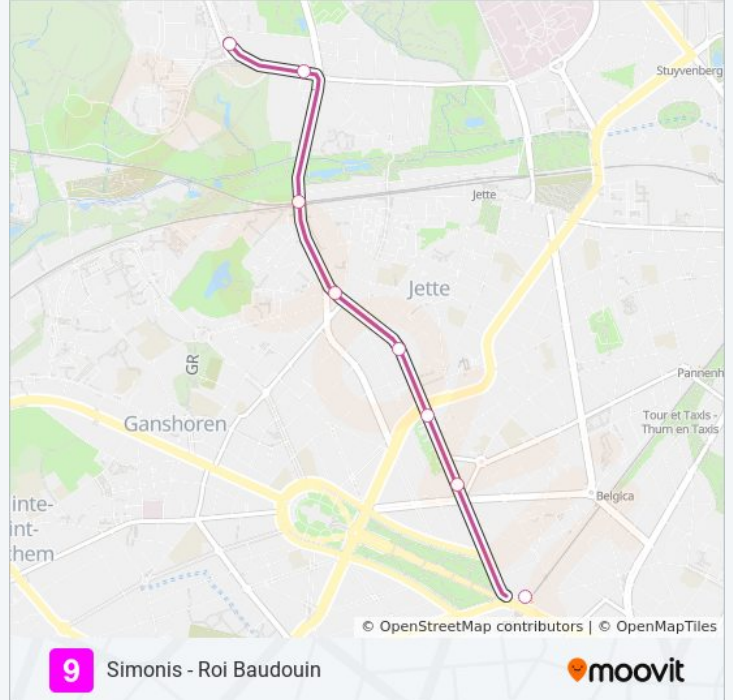

### tram 9 dienstrooster

Roi Baudouin Dienstrooster Route:

maandag	00:14 - 23:59
dinsdag	00:14 - 23:59
woensdag	00:14 - 23:59
donderdag	00:14 - 23:59
vrijdag	00:14 - 23:59
zaterdag	00:14 - 23:59
zondag	00:14 - 22:59

## tram 9 dienstrooster

Uz Brussel Dienstrooster Route:

maandag	18:43
dinsdag	18:43
woensdag	18:43
donderdag	18:43
vrijdag	18:43
zaterdag	Niet Operationeel
zondag	Niet Operationeel

## tram 9 info

**Route:** Uz Brussel

**Haltes:** 8

**Ritduur:** 11 min

**Samenvatting Lijn:**

9 tram dienstroosters en routekaarten zijn beschikbaar als online PDF op [moovitapp.com](https://moovitapp.com). Gebruik de [Moovit-app](#) om live de vertrektijden van bus-, trein- en metrolijnen te bekijken, en stap-per-stap wegbeschrijvingen voor alle OV-lijnen in Belgique.