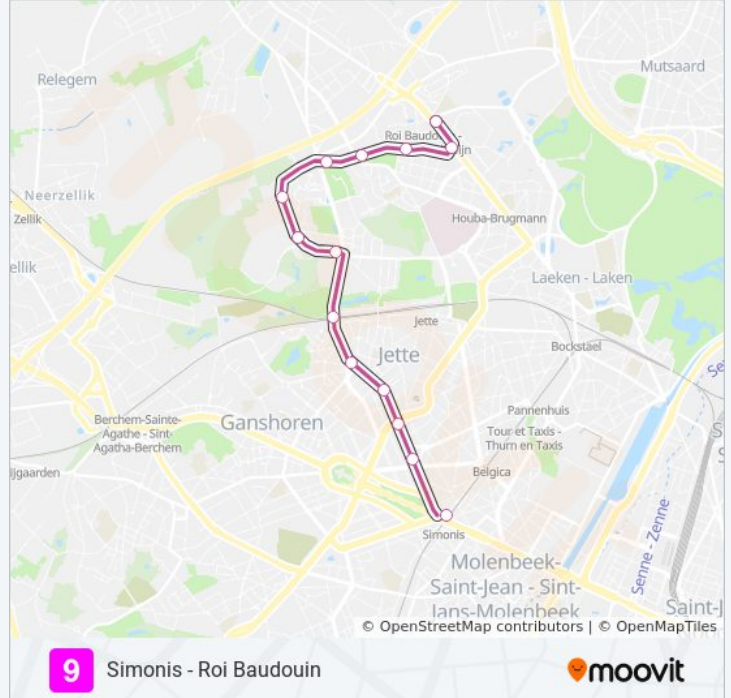

### Richting: Roi Baudouin

14 haltes

[BEKIJK LIJNDIENSTROOSTER](#)

Simonis  
Broustin  
Miroir / Spiegel  
Bruxellois / Brusselaars  
Sq. du Centenaire  
Exposition  
Ancienne Barriere  
Uz Brussel  
Uz-Pediatrie  
Arbre Ballon  
De Heyn  
Palfijn  
Stade  
Roi Baudouin / Koning Boudewijn

### tram 9 dienstrooster

Roi Baudouin Dienstrooster Route:

maandag	00:14 - 23:59
dinsdag	00:14 - 23:59
woensdag	00:14 - 23:59
donderdag	00:14 - 23:59
vrijdag	00:14 - 23:59
zaterdag	00:14 - 23:59
zondag	00:14 - 22:59

### tram 9 info

**Route:** Roi Baudouin

**Haltes:** 14

**Ritduur:** 19 min

**Samenvatting Lijn:**

## Richting: Simonis

14 haltes

[BEKIJK LIJNDIENSTROOSTER](#)

Roi Baudouin / Koning Boudewijn

Stade

Palfijn

De Heyn

Arbre Ballon / Dikke Beuk