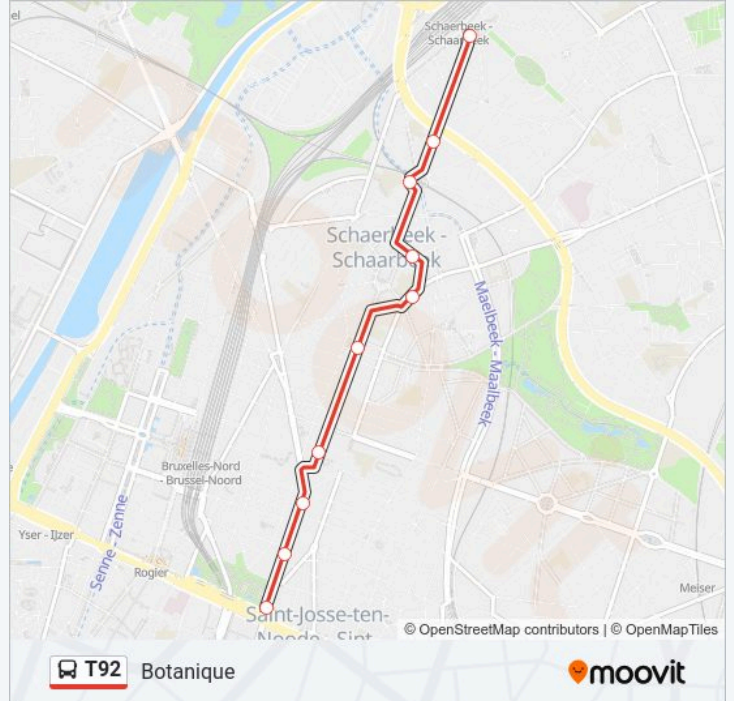

 T92

Botanique

Download De App

De buslijn T92 (Botanique) heeft 3 routes. Op werkdagen zijn de diensturen:

(1) Botanique: 00:11 - 00:27(2) Fort-Jaco: 00:05 - 23:50(3) Schaerbeek Gare: 00:04 - 23:49

Kijk in de gratis glimble reisapp voor de dichtstbijzijnde halte van bus T92 en hoe laat de eerstvolgende bus T92 aankomt.

Richting: Botanique

10 haltes

[BEKIJK LIJNDIENSTROOSTER](#)

Schaerbeek Gare / Schaarbeek Station

Princesse Élisabeth / Prinses Elisabeth

Verboekhoven

Eenens

Pogge

Lehon

Robiano

Sainte-Marie

Gillon

Botanique

bus T92 dienstrooster

Botanique Dienstrooster Route:

maandag	Niet Operationeel
dinsdag	Niet Operationeel
woensdag	Niet Operationeel
donderdag	Niet Operationeel
vrijdag	Niet Operationeel
zaterdag	00:11 - 00:27
zondag	Niet Operationeel

Bus T92 info

Route: Botanique

Haltes: 10

Ritduur: 10 min

Samenvatting Lijn:

Richting: Fort-Jaco

11 haltes

[BEKIJK LIJNDIENSTROOSTER](#)