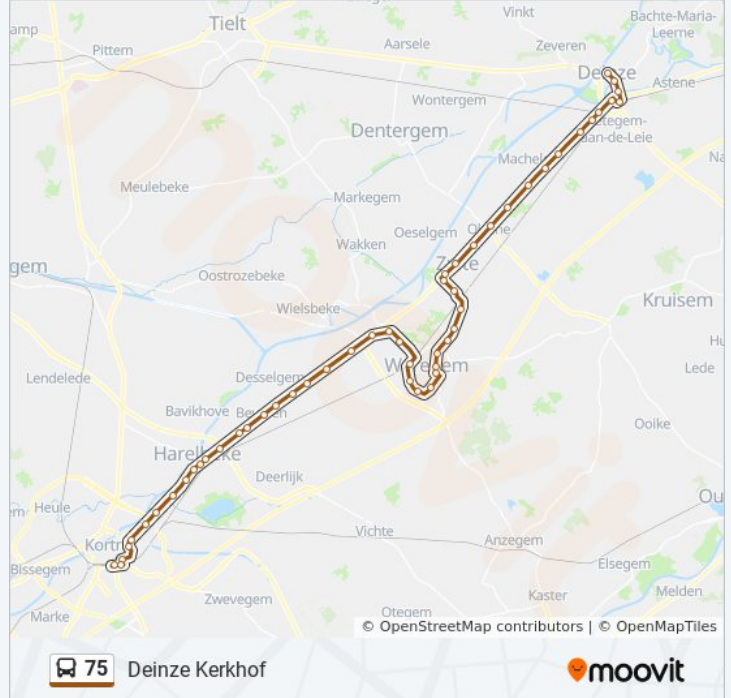

## bus 75 info

**Route:** Deinze Kerkhof

**Haltes:** 50

**Ritduur:** 71 min

**Samenvatting Lijn:**

Sint-Eloois-Vijve Transvaal  
 Waregem Transvaalstraat  
 Waregem Ziekenhuis  
 Waregem Station Perron 1  
 Waregem Scholen Westerlaan  
 Waregem Regenboogstadion  
 Waregem Zorgcampus  
 Waregem Spei  
 Waregem Oosterlaan  
 Waregem Drogenboom  
 Zulte Modest Huys-Laan  
 Zulte Kapellestraat  
 Zulte Centrum  
 Zulte Waalstraat  
 Olsene Sint-Pieterstraat  
 Olsene Kerk  
 Olsene Kasteel  
 Machelen Kerkweglos  
 Machelen Dorpsstraat  
 Machelen Torrestraat  
 Petegem-Aan-De-Leie Molenhoek  
 Petegem-Aan-De-Leie Industrielaan  
 Petegem-Aan-De-Leie Machelenstraat  
 Deinze Knok  
 Deinze Afstaphalte  
 Deinze Station Perron 1  
 Deinze Gezellelaan  
 Deinze Gentpoortstraat Grammat  
 Deinze Kerkhof

**Richting: Deinze Station Perron 6**

47 haltes

[BEKIJK LIJNDIENSTROOSTER](#)

**bus 75 dienstrooster**

Deinze Station Perron 6 Dienstrooster Route:

maandag

05:10 - 20:19

Kortrijk Busterminal 4 Perron 44