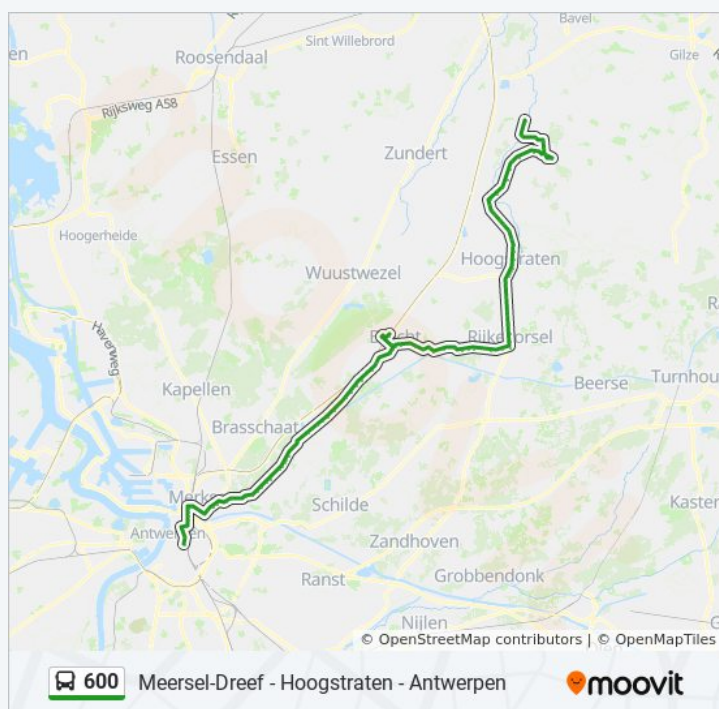

Sint-Job-In-'T-Goor Zandgroefweg

Sint-Job-In-'T-Goor Kruispunt

Brecht Cambeenbos

woensdag	06:22 - 21:10
donderdag	06:22 - 21:10
vrijdag	06:22 - 21:10
zaterdag	06:15 - 22:15
zondag	07:15 - 22:15

bus 600 info

Route: Meersel-Dreef Nieuwe Dreef

Haltes: 98

Ritduur: 138 min

Samenvatting Lijn:

Brecht Bareeltje

Brecht Vriendschapslaan

Brecht Schippersdreef

Brecht Solvijnslaan