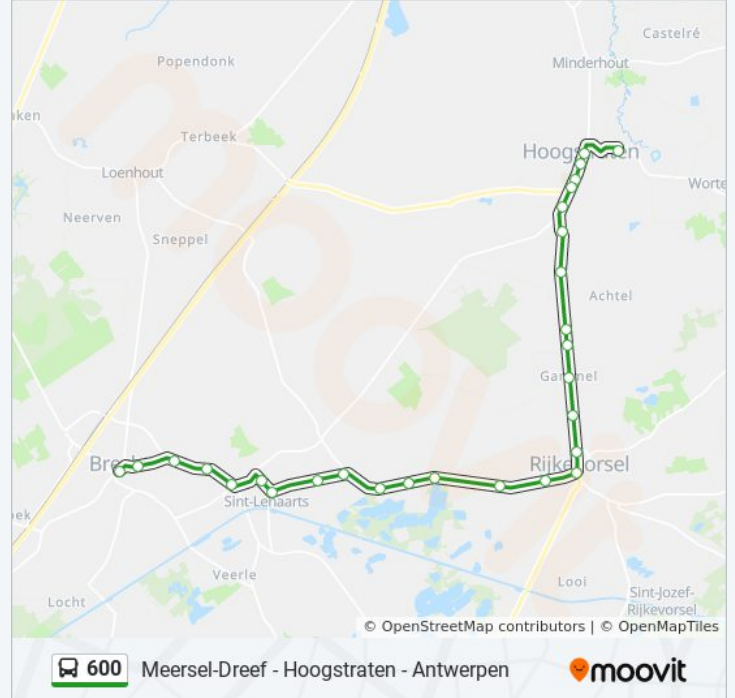

Route: Brecht Biest

Haltes: 28

Ritduur: 45 min

Samenvatting Lijn:

Rijkevorsel Kerk

Rijkevorsel Merret

Rijkevorsel Heerbaan

Rijkevorsel Grensstraat

Sint-Lenaarts Leeuwkerk

Sint-Lenaarts Groenstraat

Sint-Lenaarts Eester

Sint-Lenaarts Kapelakker

Sint-Lenaarts Kerk

Sint-Lenaarts J. Cardijnlaan

Sint-Lenaarts Molenheiken

Sint-Lenaarts Leemstraat

Brecht Broekhovenstraat

Brecht Schoolstraat

Brecht Biest

Richting: Hoogstraten Seminarie

35 haltes

[BEKIJK LIJNDIENSTROOSTER](#)

Meersel-Dreef Nieuwe Dreef

Meersel-Dreef Scheurdekousweg

Meersel-Dreef Meersel

Meersel-Dreef Oude Tramweg

Meersel-Dreef Watermolen

Meerle Eyselhoeve

Meerle Strijbeek

Meerle Schuivenoord

Meerle Kerk

Meerle Strijbeekseweg