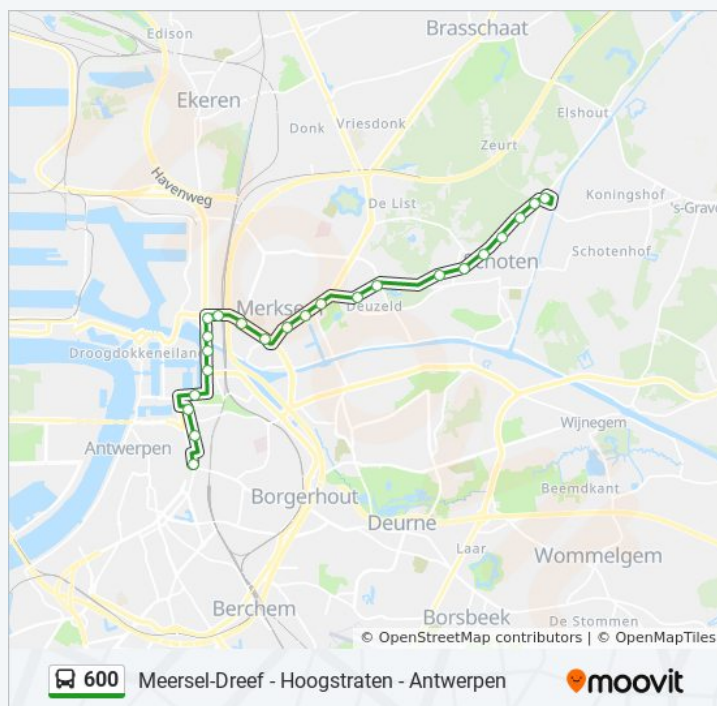

Samenvatting Lijn:

Richting: Sint-Job-In-'T-Goor Kruispunt

39 haltes

[BEKIJK LIJNDIENSTROOSTER](#)

Hoogstraten 'T Spijker Perron 3

Hoogstraten K. Boomstraat

Hoogstraten Vito

Hoogstraten Kerk