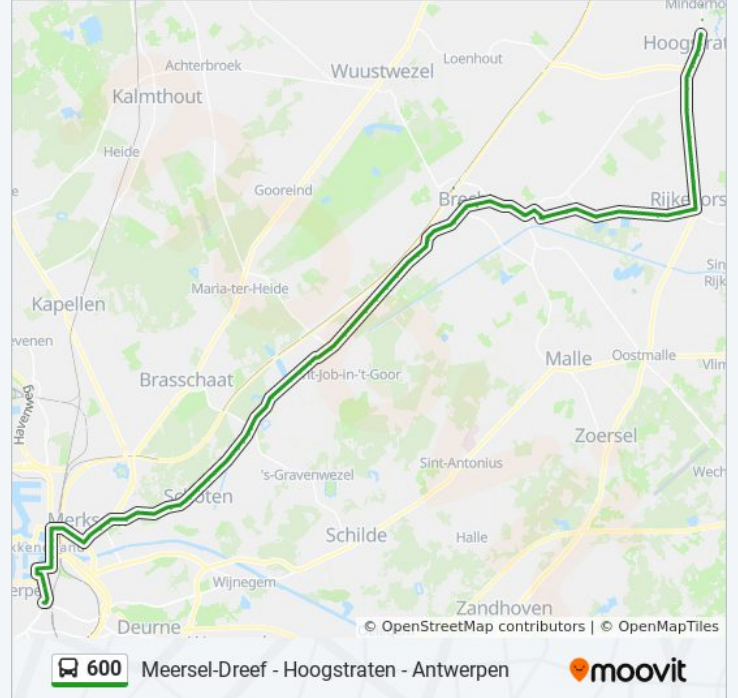

Hoogstraten Kerk

Hoogstraten Seminarie

Hoogstraten Loenhoutseweg

Hoogstraten Veiling

Hoogstraten Leemputten

Rijkevorsel Achtelsteenweg

Rijkevorsel Rovana

Rijkevorsel Angelicadreef

Sint-Lenaarts Groenstraat

Sint-Lenaarts Eester

Sint-Lenaarts Kapelakker

Sint-Lenaarts Kerk

Sint-Lenaarts J. Cardijnlaan

Sint-Lenaarts Molenheiken

Sint-Lenaarts Leemstraat

Brecht Broekhovenstraat

Brecht Schoolstraat

Brecht Biest

Brecht Bethovenstraat

Brecht Station Noorderkempen Per 5

Brecht Bethovenstraat

Brecht Gasthuisstraat

Brecht Molenveld

Brecht Sternhoven