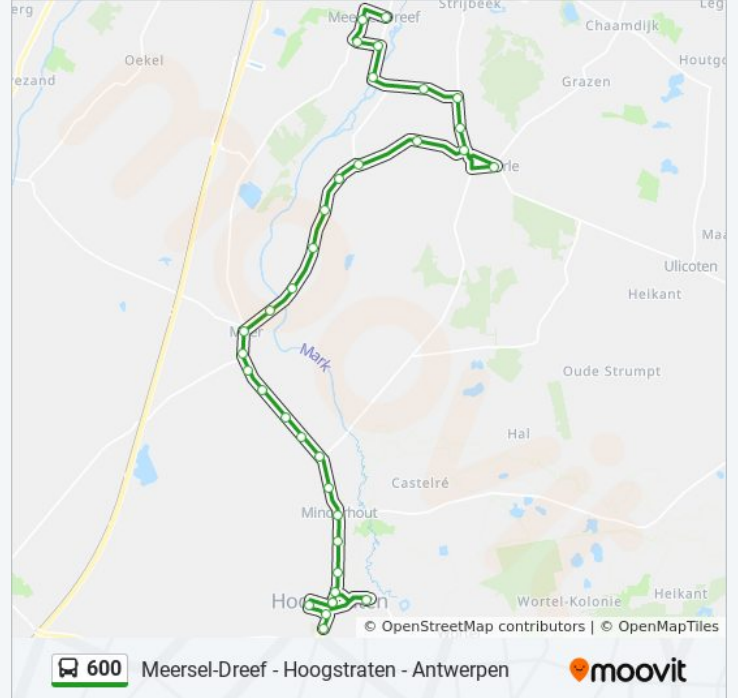

Meer Meerleseweg

Meer Dorp

Meer Looi

Meer Dreefweg

Meer Beeksestraat

Meer Heydeberg

Minderhout Bredaseweg

Minderhout Hemelstraat

Minderhout Kerk

Minderhout Zonnelust

Hoogstraten Van Aertselaerplein

Hoogstraten Begijnhof

Hoogstraten K. Boomstraat

Hoogstraten 'T Spijker Perron 3

Hoogstraten K. Boomstraat

Hoogstraten Vito

Hoogstraten Kerk

Hoogstraten Seminarie

Richting: Hoogstraten Van Aertselaerplein

74 haltes

[BEKIJK LIJNDIENSTROOSTER](#)

Antwerpen Roosevelt Perron C5

Antwerpen Sint-Jansplein

Antwerpen Noorderplaats