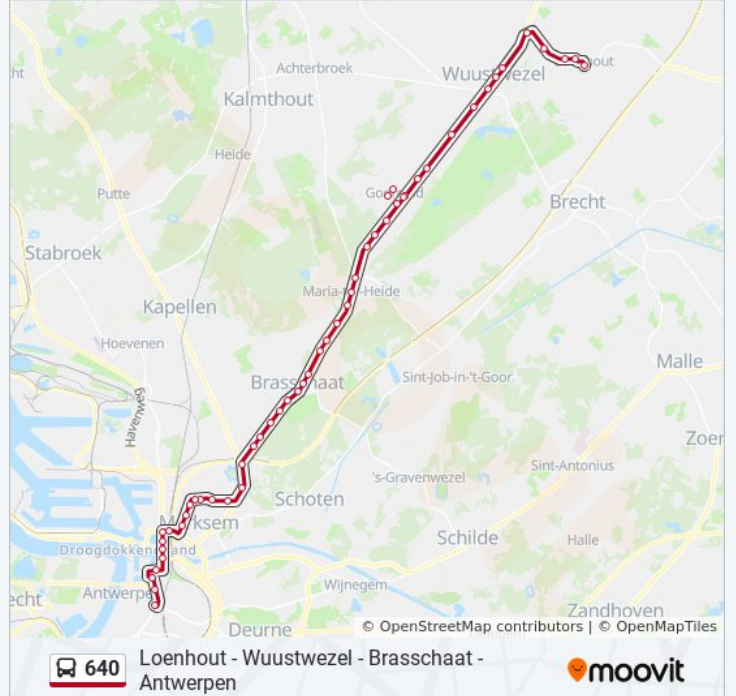

Brasschaat Maria Ter Heide Kerk

Brasschaat Wipstraat

Brasschaat Bethaniëlei

Brasschaat Pauwelslei

Brasschaat Torenhof

Brasschaat Prins Kavellei

Brasschaat Door Verstraetelei

Brasschaat Kerk Bredabaan

Brasschaat Dr. Roosensplein

Brasschaat Zegersdreef

Brasschaat Plataandreef

Brasschaat Voshollei

Brasschaat Oudstrijderslei

Merksem Kapelsesteenweg

Merksem P+R Merksem Perron 1

Merksem De Biezen

Merksem Laaglandlaan

Merksem F. Adriaenssensstraat

Merksem Overhout

Merksem Ryenlanddreef

Merksem De Vlaschaardstraat

Merksem Laarbekestraat

Antwerpen Station Luchtbal

Antwerpen Groenendaallaan

Antwerpen Straatsburgdok

Antwerpen Noorderbrug

Antwerpen Ijzerlaan

Antwerpen Zna Cadix

Antwerpen Noorderplaats

Antwerpen Sint-Jansplein

Antwerpen Roosevelt Perron C3