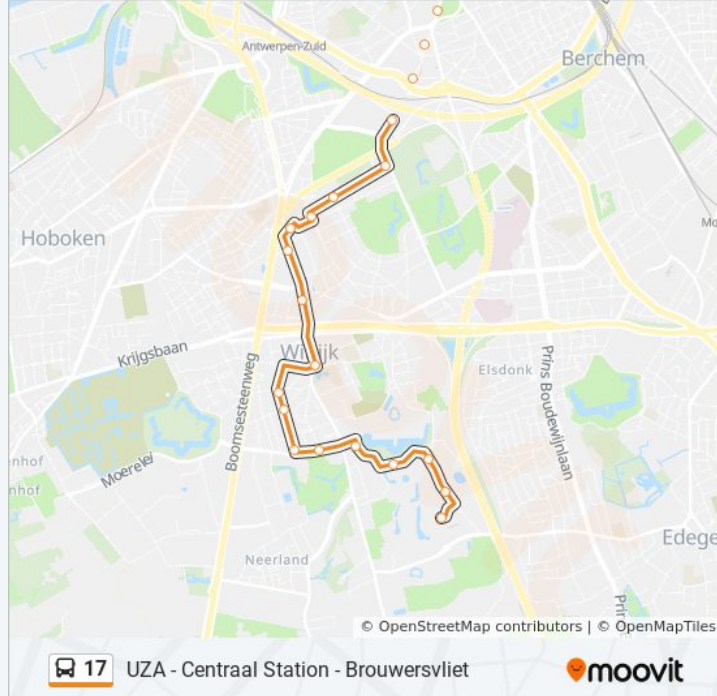

bus 17 info

Route: Edegem Universitair Ziekenhuis Perron 4

Haltes: 33

Ritduur: 30 min

Samenvatting Lijn:

Antwerpen Della Faillelaan

Wilrijk Eglantierlaan

Wilrijk Kruishof

Wilrijk Rozenkransplein

Wilrijk L. Kieboomsstraat

Wilrijk Bist

Wilrijk Boekstraat

Wilrijk Oudestraat

Wilrijk A. Chantrainestraat

Wilrijk Krijgslaan

Wilrijk Universiteitsplein

Wilrijk Ua Campus

Wilrijk Wilsonweg

Edegem Wilrijkstraat

Edegem Universitair Ziekenhuis Perron 4

Richting: Wilrijk Moerelei

28 haltes

[BEKIJK LIJNDIENSTROOSTER](#)

Antwerpen Felixarchief

bus 17 info

Route: Wilrijk Moerelei

Haltes: 28

Ritduur: 22 min

Samenvatting Lijn:

Antwerpen Markgravelei

Antwerpen Desguinlei

Antwerpen G. Le Grellelaan