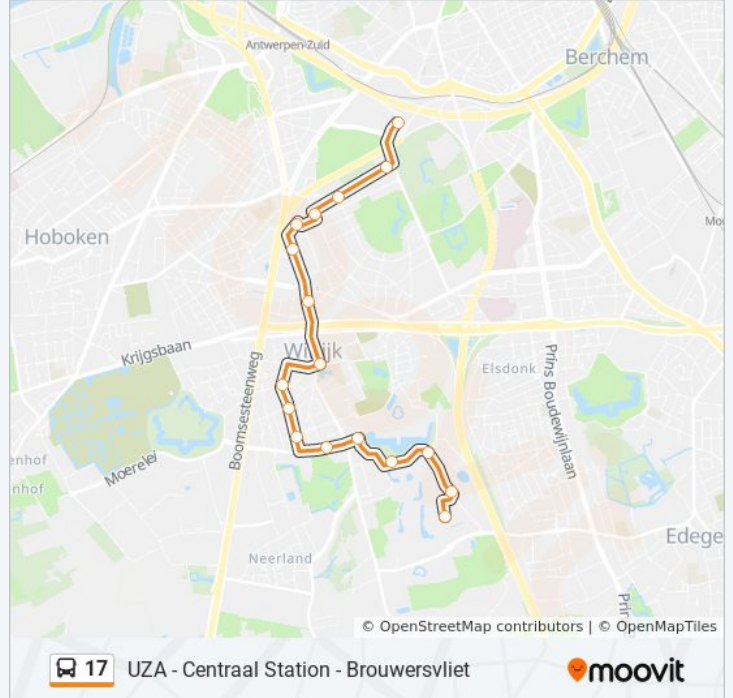

[BEKIJK LIJNDIENSTROOSTER](#)

Edegem Universitair Ziekenhuis Perron 4

Edegem Wilrijkstraat

Wilrijk Wilsonweg

Wilrijk Ua Campus

Wilrijk Universiteitsplein

Wilrijk Krijgslaan

Wilrijk A. Chantrainestraat

Antwerpen Beukenlaan - Dikke Mee

Antwerpen G. Le Grellelaan

bus 17 dienstrooster

Antwerpen G. Le Grellelaan Dienstrooster Route:

maandag	00:00 - 21:43
dinsdag	00:00 - 21:43
woensdag	00:00 - 21:43
donderdag	00:00 - 21:43
vrijdag	00:00 - 21:43
zaterdag	00:00 - 21:19
zondag	00:00 - 21:20

bus 17 info

Route: Antwerpen G. Le Grellelaan

Haltes: 17

Ritduur: 9 min

Samenvatting Lijn:

Richting: Antwerpen Mercatorstraat

11 haltes

[BEKIJK LIJNDIENSTROOSTER](#)

bus 17 info

Route: Antwerpen Mercatorstraat

Haltes: 11

Ritduur: 7 min

Samenvatting Lijn:

**Richting: Edegem Universitair Ziekenhuis
Perron 4**

33 haltes

[BEKIJK LIJNDIENSTROOSTER](#)