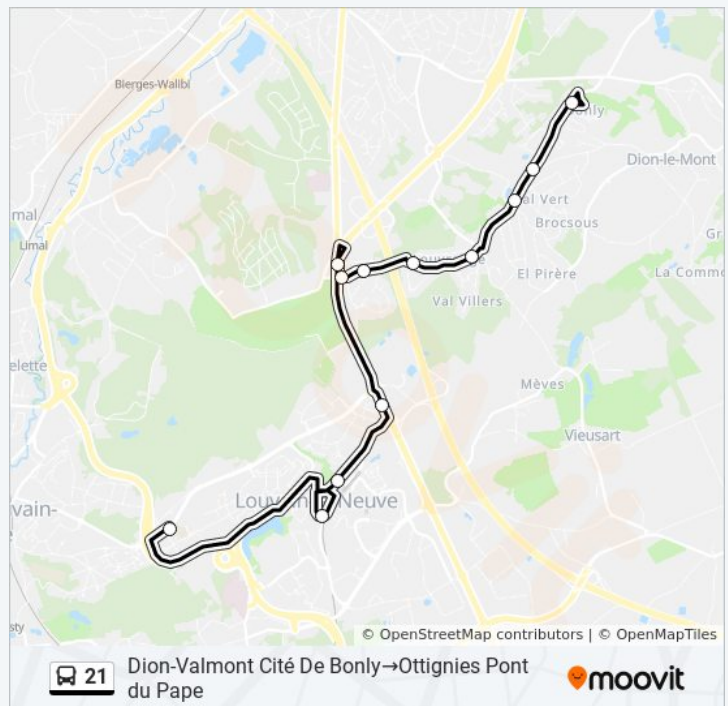

Wavre Tasnier (Ch. De Lauzelle)

Wavre Tasnier (Ch. De Namur)

Louvain-La-Neuve Ferme De Lauzelle (N4)

Louvain-La-Neuve Centre Commercial

Louvain-La-Neuve Gare D'Autobus - Quai 5

Ottignies Pont du Pape (Av. Lauzelle)

vrijdag	07:45
zaterdag	Niet Operationeel
zondag	Niet Operationeel

bus 21 info

Route: Dion-Valmont Cité De Bonly→Ottignies Pont du Pape (Av. Lauzelle)

Haltes: 12

Ritduur: 18 min

Samenvatting Lijn:

Richting: Louvain-La-Neuve Gare D'Autobus - Quai 5→Dion-Valmont Cité De Bonly

10 haltes

[BEKIJK LIJNDIENSTROOSTER](#)

Louvain-La-Neuve Gare D'Autobus - Quai 5

Louvain-La-Neuve Centre Commercial

Louvain-La-Neuve Ferme De Lauzelle (N4)

Wavre Tasnier (Ch. De Lauzelle)

Wavre Voie Des Cuirassiers