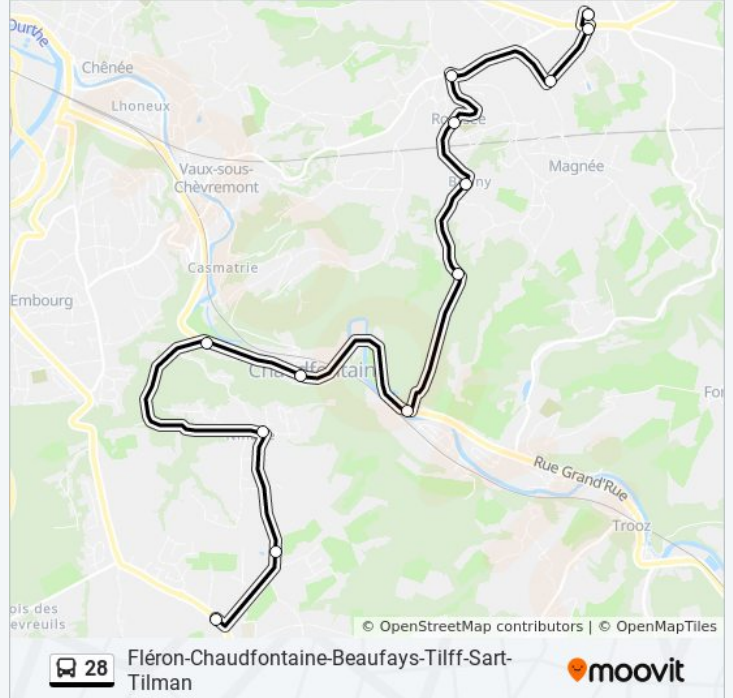

Richting: Fleron Terminus (Stationnement) → Sart-Tilman Amphithéâtres

23 haltes

[BEKIJK LIJNDIENSTROOSTER](#)

Fleron Terminus (Stationnement)

Fleron Rue Lapierre

Fleron Rue Chantraine

Romsee Eglise

Romsee Maison Communale

Romsee Bouny Église

Romsee Fontaine D'Amour

Chaufontaine Route De Bouny

Chaufontaine Casino

Chaufontaine Fond Des Cris

Ninane Place

Beaufays Grosses Pierres

Beaufays Route De Ninane

Beaufays Route De Tilff

Tilff Bois Des Chevreuils

Tilff Place Des Djales

Tilff Parking du Pireux

Tilff Place Des Porais

bus 28 dienstrooster

Fleron Terminus (Stationnement) → Sart-Tilman Amphithéâtres Dienstrooster Route:

maandag	06:59 - 18:21
dinsdag	06:59 - 18:21
woensdag	06:59 - 18:21
donderdag	06:59 - 18:21
vrijdag	06:59 - 18:21
zaterdag	Niet Operationeel
zondag	Niet Operationeel

bus 28 info

Route: Fleron Terminus (Stationnement) → Sart-Tilman Amphithéâtres

Haltes: 23

Ritduur: 45 min

Samenvatting Lijn:

[bus 28 lijnkaart](#)