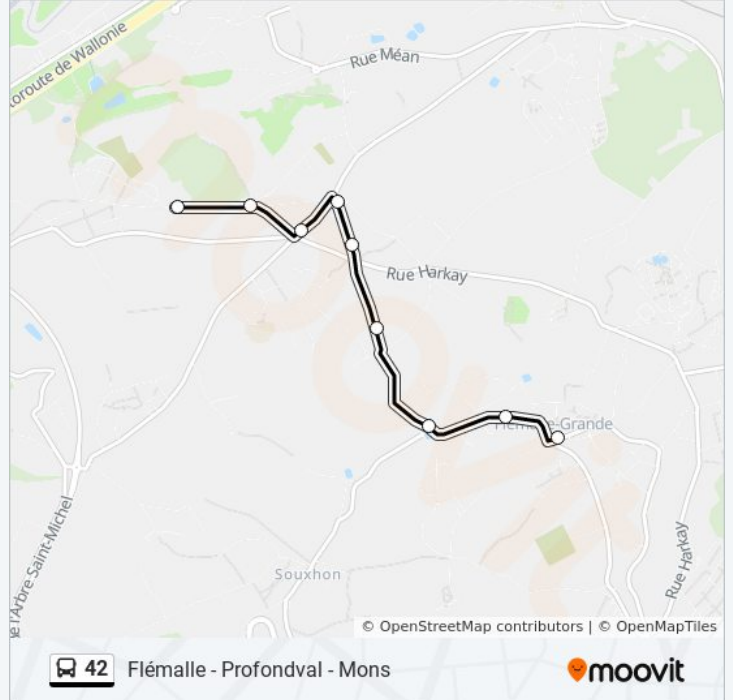

bus 42 dienstrooster

Profondval Place Des Martyrs→Mons-Lez-Liege Arbre St-Michel Dienstrooster Route:

maandag	04:58 - 06:56
dinsdag	04:58 - 06:56
woensdag	04:58 - 06:56
donderdag	04:58 - 06:56
vrijdag	04:58 - 06:56
zaterdag	05:00 - 06:42
zondag	06:13 - 07:13

bus 42 info

Route: Profondval Place Des Martyrs→Mons-Lez-Liege Arbre St-Michel

Haltes: 9

Ritduur: 6 min

Samenvatting Lijn:

42 bus dienstroosters en routekaarten zijn beschikbaar als online PDF op moovitapp.com. Gebruik de [Moovit-app](#) om live de vertrektijden van bus-, trein- en metrolijnen te bekijken, en stap-per-stap wegbeschrijvingen voor alle OV-lijnen in Belgique.