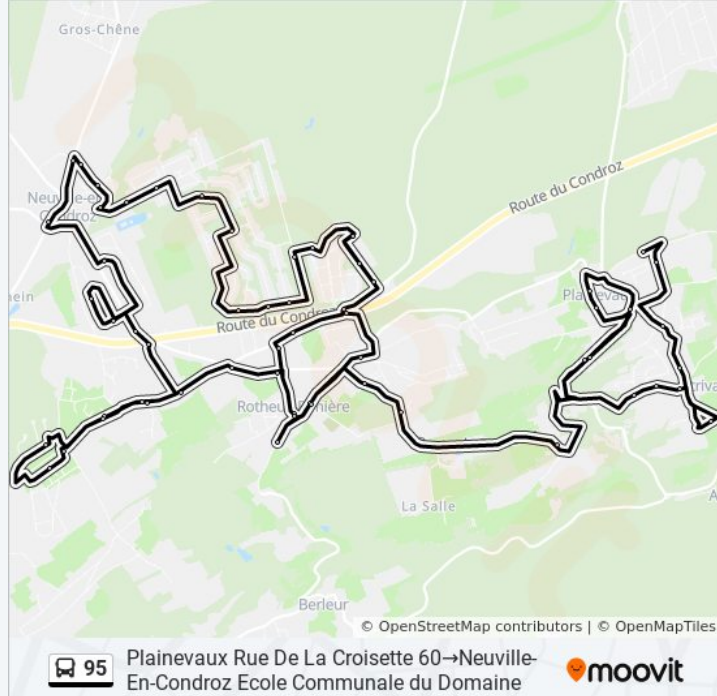

Neuville-En-Condroz Rue Des Tourterelles

Neuville-En-Condroz Avenue Des Vanneaux

Neuville-En-Condroz Avenue Des Ramiers

Neuville-En-Condroz Sentier Des 7 Fawes

Rotheux-Rimiere Rue du Château D'Eau

Rotheux-Rimiere Butay

Rotheux-Rimiere Petite Rimièrè

Rotheux Avenue De La Métairie

Rotheux-Rimiere Rue De L'Oseraie

Rotheux-Rimiere Croix André

Rotheux-Rimiere Petite Rimièrè

Rotheux-Rimiere Butay

Rotheux-Rimiere Rue Tige Manchère

Rotheux-Rimiere Centrale Electrique

Rotheux-Rimiere Poste

Rotheux-Rimiere Eglise

Rotheux-Rimiere Ecole Sacré-Coeur

Rotheux-Rimiere Ecole Rue Duchêne

Rotheux-Rimiere Bout De Rotheux

Rotheux-Rimiere Vieux Chêne

Neuville-En-Condroz Domaine

Neuville-En-Condroz Route De Seraing

Neuville-En-Condroz Centre Sportif

Neuville-En-Condroz Ecole Communale du
Domaine

**Richting: Rotheux-Rimiere Ecole Rue
Duchêne→Rotheux-Rimiere Centrale Electrique**