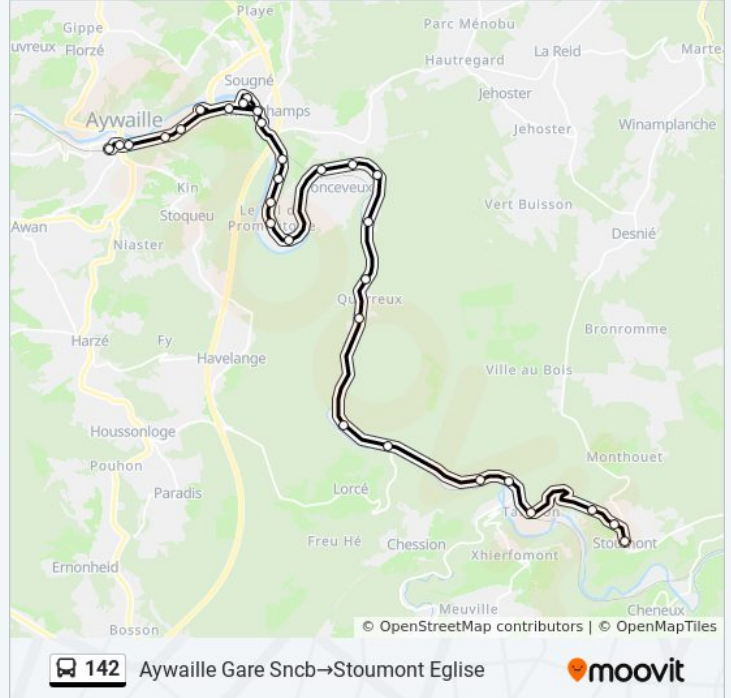

bus 142 info

Route: Aywaille Gare Sncb→Stoumont Eglise

Haltes: 30

Ritduur: 35 min

Samenvatting Lijn:

Nonceveux Ninglinspo

Nonceveux Sedoz

Quarreux Fonds De Quarreux

Quarreux Cabine

Lorce-Chevron Fagnenaze

Lorce-Chevron Gare

Stoumont Gare

Stoumont Route De Lierneux

Stoumont Targnon

Stoumont Point De Vue

Stoumont Ecole St-Edouard

Stoumont Eglise

Richting: Aywaille Gare Sncb→Trois-Ponts Gare Sncb

43 haltes

[BEKIJK LIJNDIENSTROOSTER](#)

Aywaille Gare Sncb

Aywaille Place

Aywaille Avenue Libert

Aywaille Dieupart Eglise

Aywaille Super Delhaize

Remouchamps Institut St-Raphaël

Remouchamps Route De Henumont

Remouchamps Pont De Sougné

Remouchamps Grottes

Remouchamps Route De La Gare

Remouchamps Auberge du Manoir

Remouchamps Rue Saule Bastin