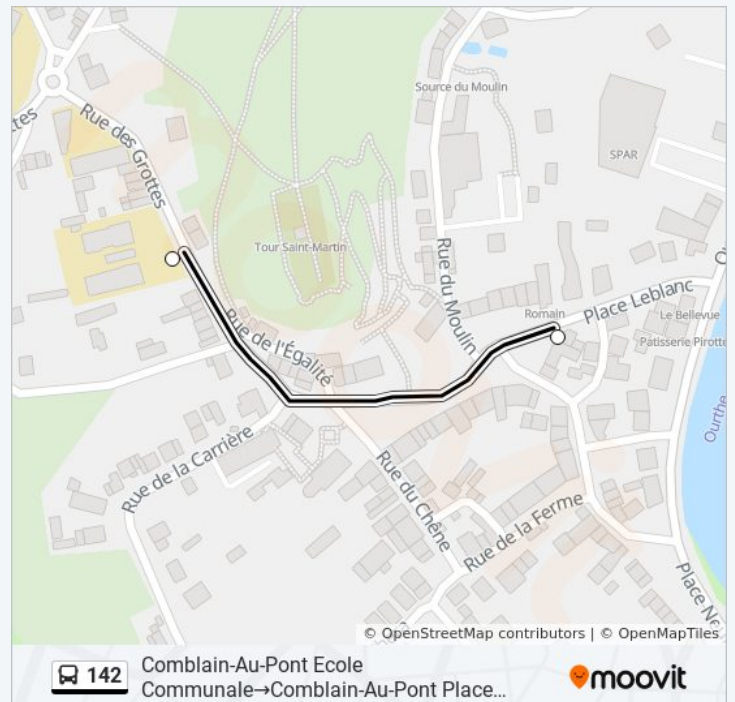

**Richting: Comblain-Au-Pont Ecole
Communale→Comblain-Au-Pont Place Leblanc**

2 haltes

[BEKIJK LIJNDIENSTROOSTER](#)

Comblain-Au-Pont Ecole Communale

Comblain-Au-Pont Place Leblanc

bus 142 dienstrooster

Comblain-Au-Pont Ecole Communale→Comblain-Au-Pont Place Leblanc Dienstrooster Route:

maandag 15:43

dinsdag 15:43

woensdag Niet Operationeel

donderdag	15:43
vrijdag	15:43
zaterdag	Niet Operationeel
zondag	Niet Operationeel

bus 142 info

Route: Comblain-Au-Pont Ecole
Communale→Comblain-Au-Pont Place Leblanc

Haltes: 2

Ritduur: 1 min

Samenvatting Lijn:

**Richting: Comblain-Au-Pont Place
Leblanc→Aywaille Gare Sncb**

17 haltes

[BEKIJK LIJNDIENSTROOSTER](#)

- Comblain-Au-Pont Place Leblanc
- Comblain-Au-Pont Pont De Comblain
- Comblain-Au-Pont Quai du Vignoble
- Comblain-Au-Pont Pont De Scay
- Comblain-Au-Pont Route De La Gare
- Comblain-Au-Pont Rue Des Pêcheurs
- Comblain-Au-Pont Belle Roche
- Comblain-Au-Pont Halleux