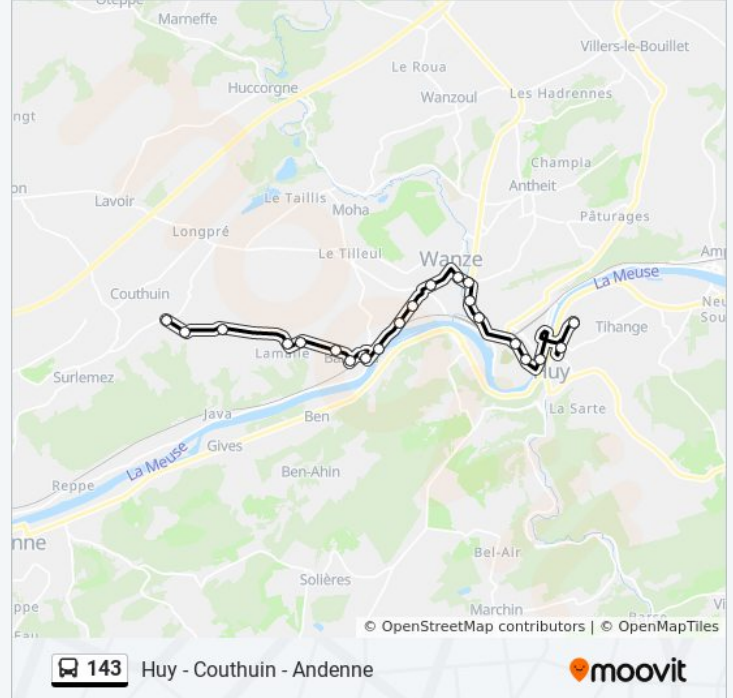

Bas-Oha Lamalle

Envoz Château De Changy

Envoz Rue Basses Trixhes

Couthuin Monument

Richting: Huy Athénée → Surlemez Eglise

29 haltes

[BEKIJK LIJNDIENSTROOSTER](#)

Huy Athénée

Huy Place Lebeau

Huy Ecole Technique

Huy Rue Neuve

Huy Porte Des Aveugles

Statte Eglise

Statte Sous Les Roches

Wanze Chaussée De Wavre

Wanze Place Faniel

Wanze A La Bergère

Wanze Rue L. Charlier

Bas-Oha Rue Des Sucrieries

Bas-Oha Rue F. Piette

Bas-Oha Casino

Bas-Oha Pont du Chemin De Fer

Bas-Oha Eglise

Bas-Oha Cimetière

Bas-Oha Chemin D'Oha

bus 143 dienstrooster

Huy Athénée → Surlemez Eglise Dienstrooster

Route:

maandag	Niet Operationeel
dinsdag	Niet Operationeel
woensdag	12:35
donderdag	Niet Operationeel
vrijdag	Niet Operationeel
zaterdag	Niet Operationeel
zondag	Niet Operationeel

bus 143 info

Route: Huy Athénée → Surlemez Eglise

Haltes: 29

Ritduur: 45 min

Samenvatting Lijn: