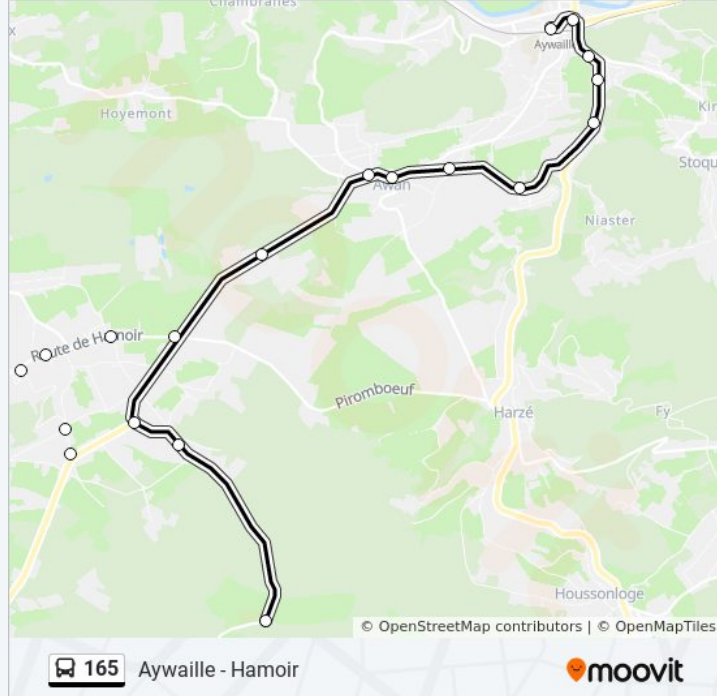

Xhoris Le Bati

Xhoris Rue St-Roch 24

bus 165 dienstrooster

Aywaille Gare Sncb→Saint Roch Collège

Dienstrooster Route:

maandag	07:49 - 15:40
dinsdag	07:49 - 15:40
woensdag	07:49
donderdag	07:49 - 15:40
vrijdag	07:49 - 15:40
zaterdag	Niet Operationeel
zondag	Niet Operationeel

bus 165 info

Route: Aywaille Gare Sncb→Saint Roch Collège

Haltes: 19

Ritduur: 16 min

Samenvatting Lijn:

Richting: Hamoir Eglise → Aywaille Gare Sncb

25 haltes

[BEKIJK LIJNDIENSTROOSTER](#)