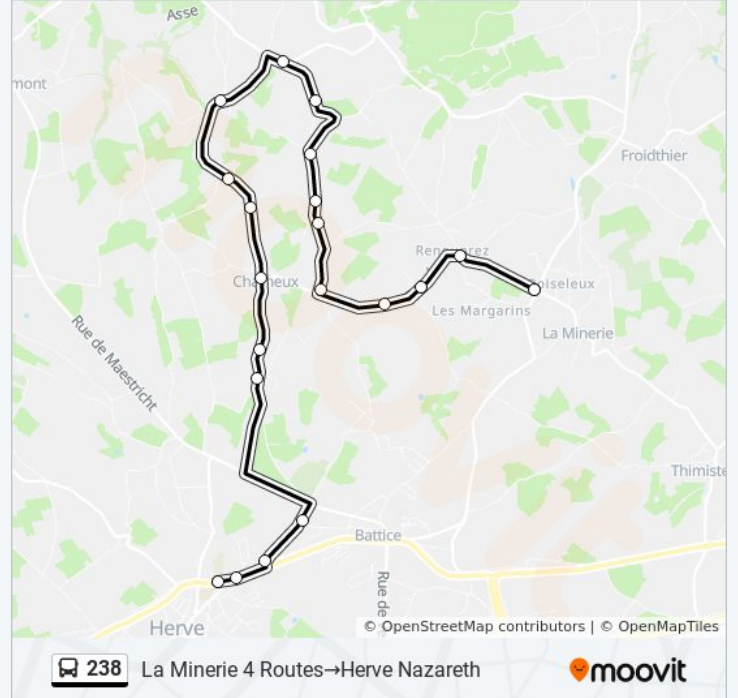

Richting: Herve Nazareth→La Minerie 4 Routes

20 haltes

[BEKIJK LIJNDIENSTROOSTER](#)

Herve Nazareth
Herve Ecole Moyenne
Herve Rue De Chesseroux
Herve Chesseroux
Charneux Warrimont
Charneux Beauregard
Charneux Eglise
Charneux Fawes
Charneux Couvent
Charneux Wadeleux
Charneux Route De Rossenfosse
Charneux Cerfontaine 619
Charneux La Cour
Charneux Champiomont
Charneux Chemin De Halleux
Charneux Hameval
Charneux Maison 728
Charneux Chemin De Chalbot
Charneux Renouprez
La Minerie 4 Routes

bus 238 info**Route:** Herve Nazareth→La Minerie 4 Routes**Haltes:** 20**Ritduur:** 17 min**Samenvatting Lijn:**

Richting: La Minerie 4 Routes → Herve Nazareth

20 haltes

[BEKIJK LIJNDIENSTROOSTER](#)

- La Minerie 4 Routes
- Charneux Renouprez
- Charneux Chemin De Chalbot
- Charneux Maison 728
- Charneux Hameval
- Charneux Chemin De Halleux
- Charneux Champiomont
- Charneux La Cour
- Charneux Cerfontaine 619
- Charneux Route De Rossenfosse
- Charneux Wadeleux
- Charneux Couvent
- Charneux Fawes
- Charneux Eglise
- Charneux Beauregard
- Charneux Warrimont
- Herve Chesseroux
- Herve Rue De Chesseroux

bus 238 dienstrooster

La Minerie 4 Routes → Herve Nazareth Dienstrooster
Route:

maandag	07:25
dinsdag	07:25
woensdag	07:25
donderdag	07:25
vrijdag	07:25
zaterdag	Niet Operationeel
zondag	Niet Operationeel

bus 238 info

Route: La Minerie 4 Routes → Herve Nazareth

Haltes: 20

Ritduur: 19 min

Samenvatting Lijn:

Herve Ecole Moyenne

Herve Nazareth

238 bus dienstroosters en routekaarten zijn beschikbaar als online PDF op moovitapp.com. Gebruik de [Moovit-app](#) om live de vertrektijden van bus-, trein- en metrolijnen te bekijken, en stap-per-stap wegbeschrijvingen voor alle OV-lijnen in Belgique.