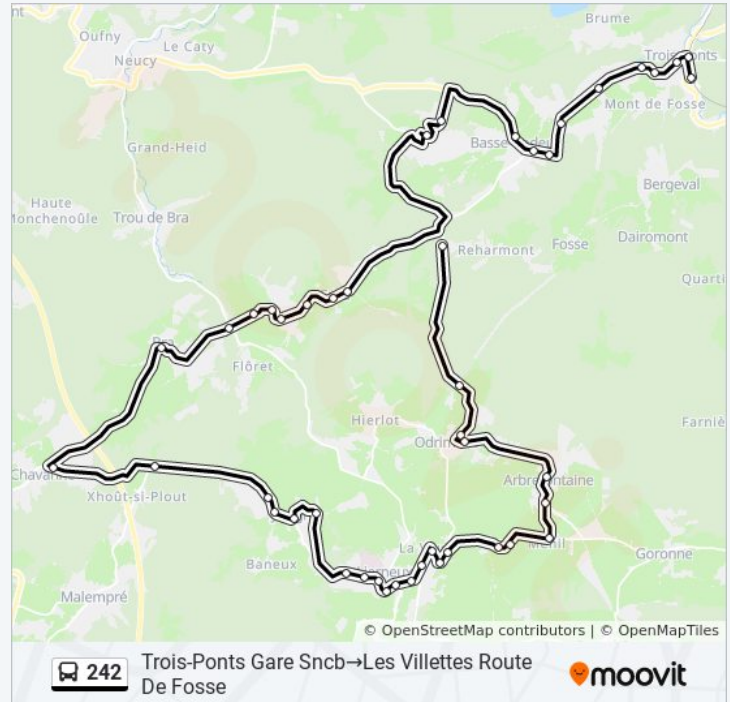

Les Villettes Centre

Les Villettes Les Fourirs

Bra-Sur-Lienne Pont De Villettes

Bra-Sur-Lienne Centre

Vaux-Chavanne Route De Lierneux

Jevigne Route De Malempré

Jevigne Ferme Martin

Jevigne Chemin De Baneux

### Bus 242 info

**Route:** Trois-Ponts Gare Sncb→Les Villettes Route De Fosse

**Haltes:** 45

**Ritduur:** 62 min

**Samenvatting Lijn:**

Lierneux Brux

Lierneux Gernechamps

Arbrefontaine Menil Carrefour