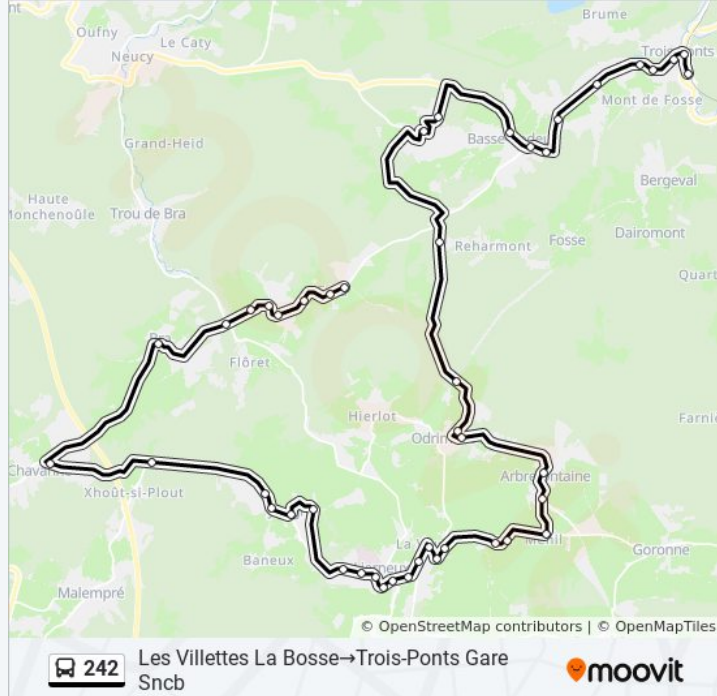

Les Villettes Route De Fosse

Haute-Bodeux Fontaine

Haute-Bodeux 47

Haute-Bodeux Monument

Basse-Bodeux Bac

Basse-Bodeux Garage Huppertz

Trois-Ponts Camping

Trois-Ponts Henrimoulin Carrefour

Trois-Ponts Route De Basse-Bodeux 60

Trois-Ponts Abattoirs

Trois-Ponts Rue Des Ecoles

Trois-Ponts Pont De La Salm

Trois-Ponts Gare Sncb

**Richting: Trois-Ponts Gare Sncb→Les Villettes  
Route De Fosse**

45 haltes