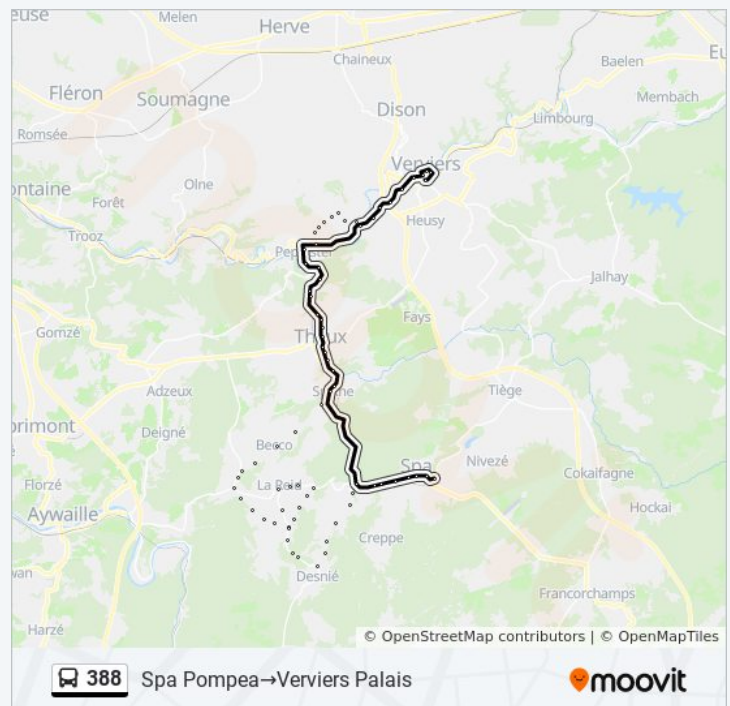

### bus 388 info

**Route:** Spa Pompea→Verviers Palais

**Haltes:** 72

**Ritduur:** 39 min

**Samenvatting Lijn:**

La Reid Grande Drève

La Reid Parc Ménobu

La Reid Verte Fontaine