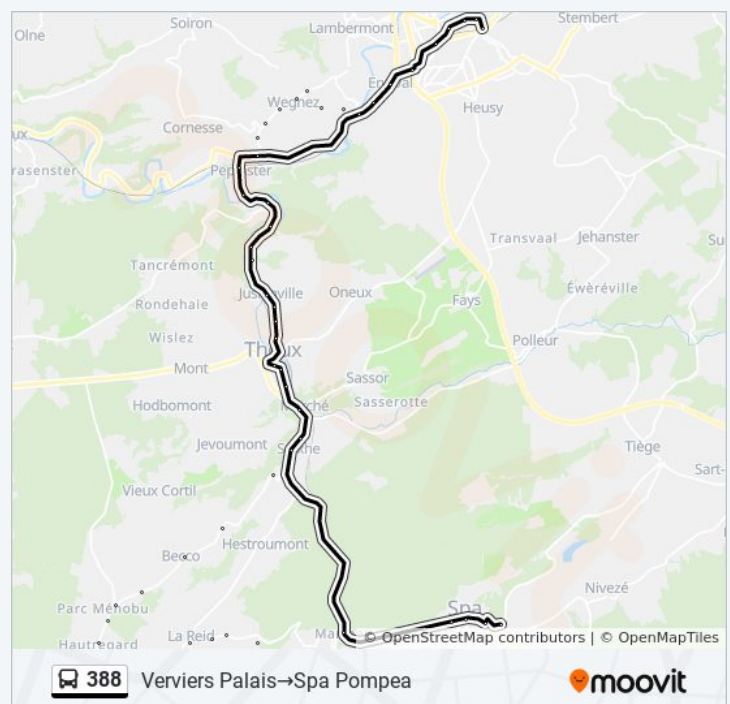

### bus 388 dienstrooster

Verviers Palais→Spa Pompea Dienstrooster Route:

maandag	06:50 - 20:15
dinsdag	06:50 - 20:15
woensdag	06:50 - 20:15
donderdag	06:50 - 20:15
vrijdag	06:50 - 20:15
zaterdag	08:15 - 20:15
zondag	10:15 - 20:15

### bus 388 info

**Route:** Verviers Palais→Spa Pompea

**Haltes:** 70

**Ritduur:** 38 min

**Samenvatting Lijn:**

Juslerville Ecole

Theux Place du Centre

Theux Rue du Maka