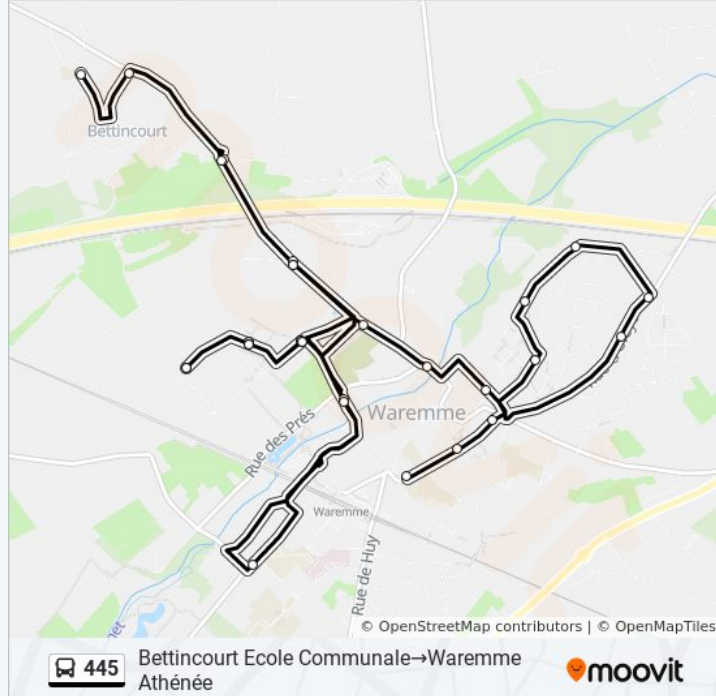

bus 445 info

Route: Bettincourt Ecole Communale→Waremme Athénée

Haltes: 31

Ritduur: 38 min

Samenvatting Lijn:

Rue du Pont 95

Waremme Restaurant "Vieux Pont"

Waremme Rue Visigath

Waremme Rue Des Moissons

Waremme Cité Des Longs Prés

Waremme Cité Hartenge

Waremme Rue Des Pervenches

Waremme Ecole Champanette

Waremme Porte De Liège

Waremme Avenue E. Vandervelde

Waremme Athénée

Richting: Waremme Athénée→Waremme Place Longchamps

27 haltes

[BEKIJK LIJNDIENSTROOSTER](#)

Waremme Athénée

Waremme Avenue E. Vandervelde

Waremme Porte De Liège

Waremme Rue Des Moissons

Waremme Cité Des Longs Prés

Waremme Cité Hartenge

Waremme Rue Des Pervenches

Waremme Ecole Champanette

Waremme Rue Visigath

Waremme Restaurant "Vieux Pont"

Waremme Rue Haute Wegge

Waremme Rue Des Alouettes

Waremme Rue Des Alouettes