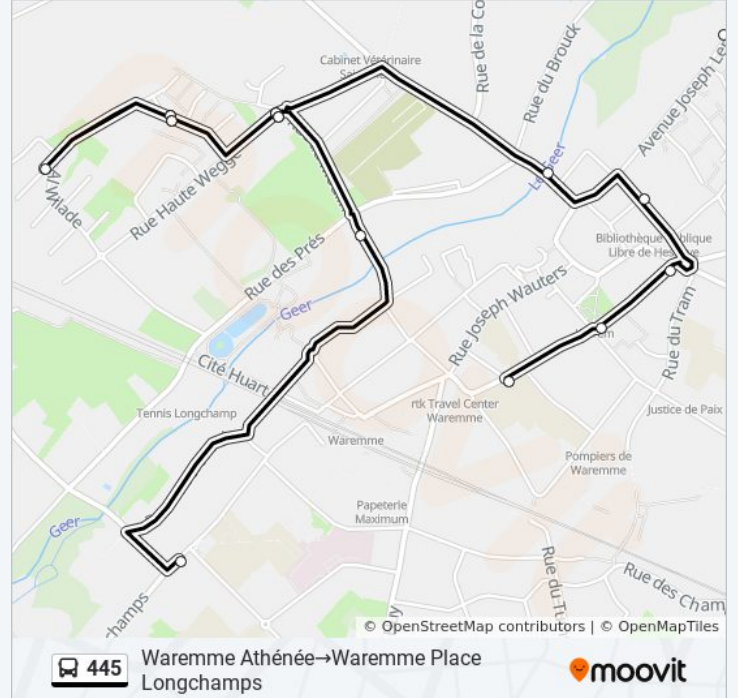

bus 445 info

Route: Waremme Athénée→Waremme Place Longchamps

Haltes: 27

Ritduur: 13 min

Samenvatting Lijn:

Bettincourt Rue Des Betto

Bettincourt Rue Mouhin

Waremme Champignonnerie

Waremme Rue Haute Wegge

Waremme Rue Des Alouettes

Waremme Al Wilade

Waremme Rue Des Alouettes

Waremme Rue Haute Wegge

Waremme Rue Des Prés 109

Waremme Place Longchamps

445 bus dienstroosters en routekaarten zijn beschikbaar als online PDF op moovitapp.com. Gebruik de [Moovit-app](#) om live de vertrektijden van bus-, trein- en metrolijnen te bekijken, en stap-per-stap wegbeschrijvingen voor alle OV-lijnen in Belgique.