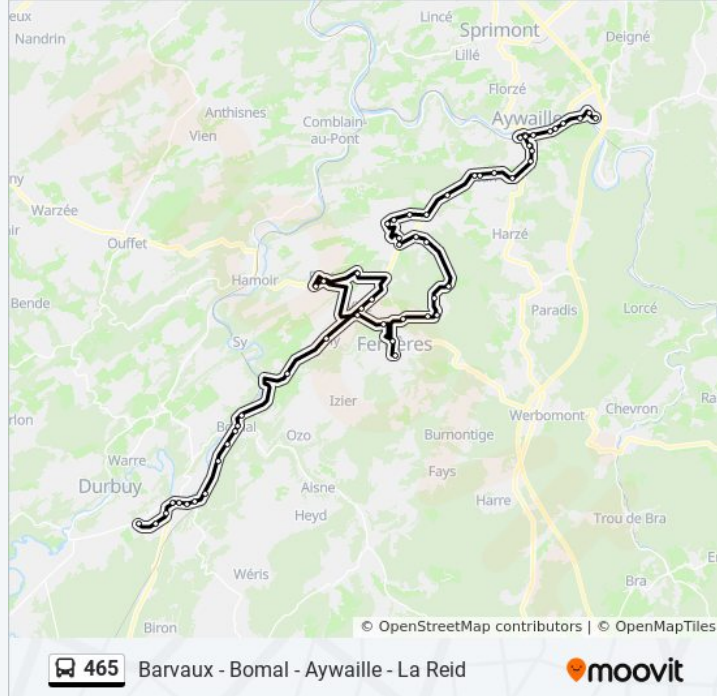

Filot Château D'Insegotte

Filot Eglise

Filot Cabine

My Sur Le Mont

Vieuxville La Bouverie

Bomal Route D'Aywaille

Bomal 4 Bras

Bomal Route De Barvaux 92

Bomal Route De Barvaux 127

Barvaux Camping

Barvaux Station

Barvaux Route De Bomal

Barvaux Eglise

Barvaux Vieux Chemin De Petithan

Barvaux Rue du Marais

Barvaux Voie Michel 51

Barvaux Voie Michel 121

Richting: Saint Roch Collège→Bomal Athénée

13 haltes

[BEKIJK LIJNDIENSTROOSTER](#)

Saint Roch Collège

Rouge-Miniere 58

Rouge-Miniere Eglise

Ferot 6