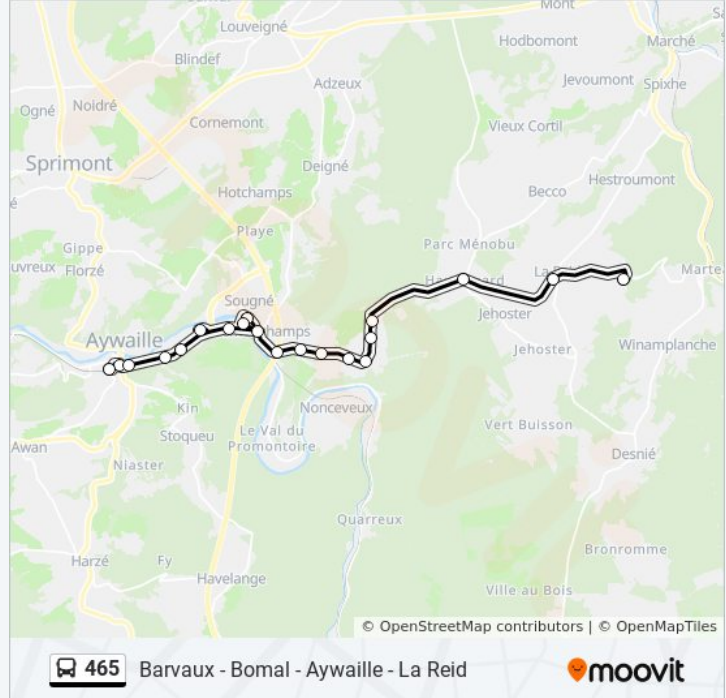

bus 465 info

Route: Aywaille Gare Sncb→La Reid Institut Provincial

Haltes: 20

Ritduur: 24 min

Samenvatting Lijn:

La Reid Maison Communale

La Reid Institut Provincial

Richting: Aywaille Gare Sncb → La Reid Isa

20 haltes

[BEKIJK LIJNDIENSTROOSTER](#)

Aywaille Gare Sncb
Aywaille Place
Aywaille Avenue Libert
Aywaille Dieupart Eglise
Aywaille Super Delhaize
Remouchamps Institut St-Raphaël
Remouchamps Route De Henumont
Remouchamps Pont De Sougné
Remouchamps Grottes
Remouchamps Gare
Remouchamps Route De Spa 30
Remouchamps Route De Spa 90
Remouchamps Rue Des Riveux
Remouchamps Rue Chifgotte
Remouchamps Rue De Spa 154
Remouchamps Hautregard
La Reid Hautregard Carrefour
La Reid Hautregard Château

bus 465 dienstrooster

Aywaille Gare Sncb → La Reid Isa Dienstrooster

Route:

maandag	09:10
dinsdag	Niet Operationeel
woensdag	Niet Operationeel
donderdag	Niet Operationeel
vrijdag	Niet Operationeel
zaterdag	Niet Operationeel
zondag	Niet Operationeel