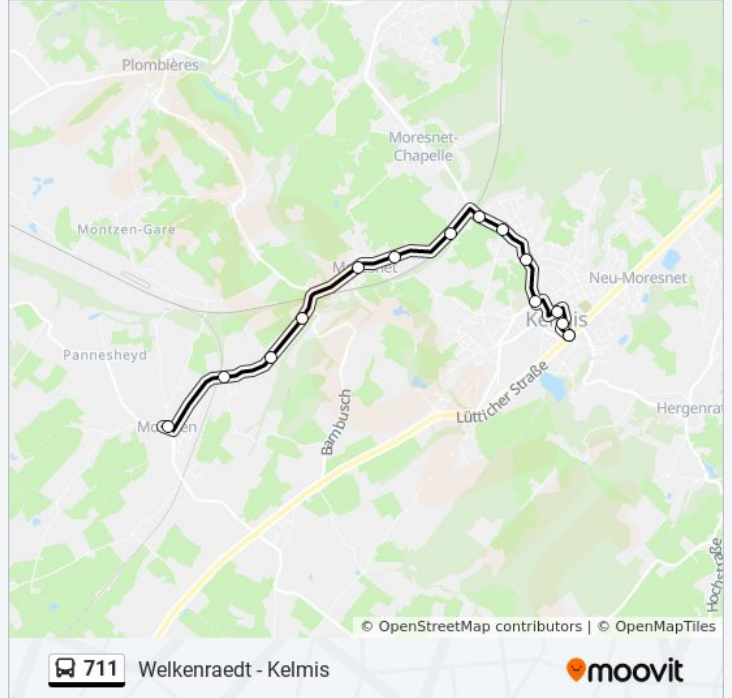

Richting: Welkenraedt Gare Sncb→Kelmis B.B.L.

28 haltes

[BEKIJK LIJNDIENSTROOSTER](#)

Welkenraedt Gare Sncb

Welkenraedt Rue J-H Cool

Welkenraedt Gendarmerie

Welkenraedt Cité

Welkenraedt Complexe

Welkenraedt Fatima

Welkenraedt Rue Mitoyenne

Henri-Chapelle Maison-Blanche

Birken Wind

Birken Jennesco

Birken Graetweg

Birken Carrefour

Birken 79

Montzen Pont

Montzen Eglise

Moresnet Heide

Moresnet Alenberg

Moresnet Viaduc

bus 711 dienstrooster

Welkenraedt Gare Sncb→Kelmis B.B.L.

Dienstrooster Route:

maandag	07:50
dinsdag	07:50
woensdag	07:50
donderdag	07:50
vrijdag	07:50
zaterdag	Niet Operationeel
zondag	Niet Operationeel

bus 711 info

Route: Welkenraedt Gare Sncb→Kelmis B.B.L.

Haltes: 28

Ritduur: 23 min

Samenvatting Lijn: