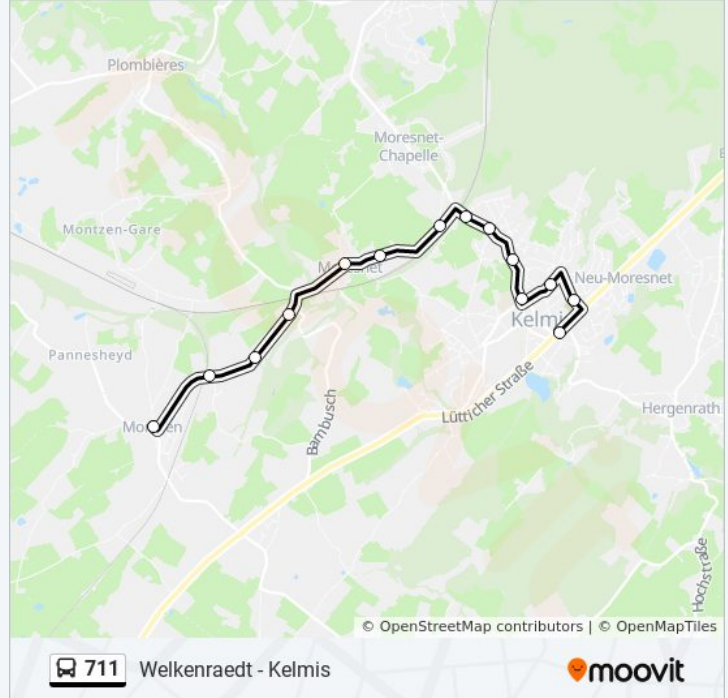

**Richting: Kelmis B.B.L.
(Fischenich)→Welkenraedt Gare Sncb**

28 haltes

[BEKIJK LIJNDIENSTROOSTER](#)

- Kelmis B.B.L. (Fischenich)
- Kelmis Heygraben
- Kelmis Sportzentrum
- Kelmis Coopérative
- Kelmis Wolfsweg
- Kelmis Brandenhövel
- Moresnet Buschhausen Pont
- Moresnet Rue du Pont 139
- Moresnet Ecole Communale
- Moresnet Village
- Moresnet Viaduc
- Moresnet Alenberg
- Moresnet Heide
- Montzen Eglise
- Montzen Pont
- Birken 79
- Birken Carrefour
- Birken Graetweg

bus 711 dienstrooster

Kelmis B.B.L. (Fischenich)→Welkenraedt Gare Sncb
Dienstrooster Route:

maandag	16:40
dinsdag	16:40
woensdag	16:40
donderdag	16:40
vrijdag	16:40
zaterdag	Niet Operationeel
zondag	Niet Operationeel

bus 711 info

Route: Kelmis B.B.L. (Fischenich)→Welkenraedt
Gare Sncb

Haltes: 28

Ritduur: 22 min

Samenvatting Lijn: