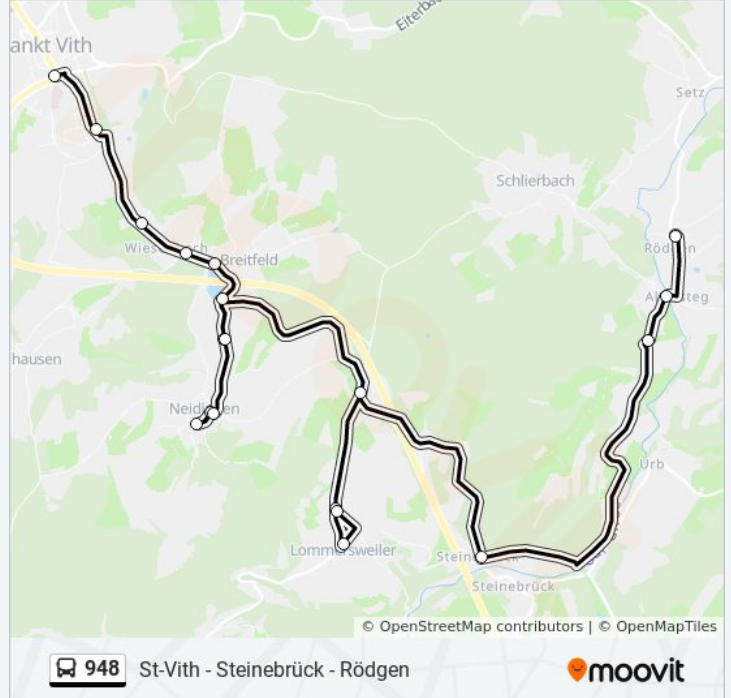

Rodgen Zentrum
Alfersteg Brücke
Weppeler Dorf
Steinebruck Grenze
Lommersweiler Kreuz
Lommersweiler Pfarrhaus
Lommersweiler Kreuz
Lommersweiler Dreihütten
Neidingen Haus Thelen
Neidingen Runder Platz
Neidingen Dorf
Neidingen Runder Platz
Neidingen Haus Thelen
Neidingen Kreuzung
Wiesenbach Breitfeld
Wiesenbach Gemeindehaus
Wiesenbach Schwimmbad
Sankt-Vith Sägerei
Sankt-Vith An Den Linden

bus 948 dienstrooster

Rodgen Zentrum→Sankt-Vith An Den Linden

Dienstrooster Route:

| | |
|-----------|-------------------|
| maandag | 07:15 |
| dinsdag | 07:15 |
| woensdag | 07:15 |
| donderdag | 07:15 |
| vrijdag | 07:15 |
| zaterdag | Niet Operationeel |
| zondag | Niet Operationeel |

bus 948 info

Route: Rodgen Zentrum→Sankt-Vith An Den Linden

Haltes: 19

Ritduur: 30 min

Samenvatting Lijn:

**Richting: Sankt-Vith An Den Linden → Rodgen
Zentrum**

22 haltes

[BEKIJK LIJNDIENSTROOSTER](#)

bus 948 info

Route: Sankt-Vith An Den Linden → Rodgen
Zentrum

Haltes: 22

Ritduur: 40 min

Samenvatting Lijn:

Steinebruck Grenze

Weppeler Dorf

Alfersteg Brücke