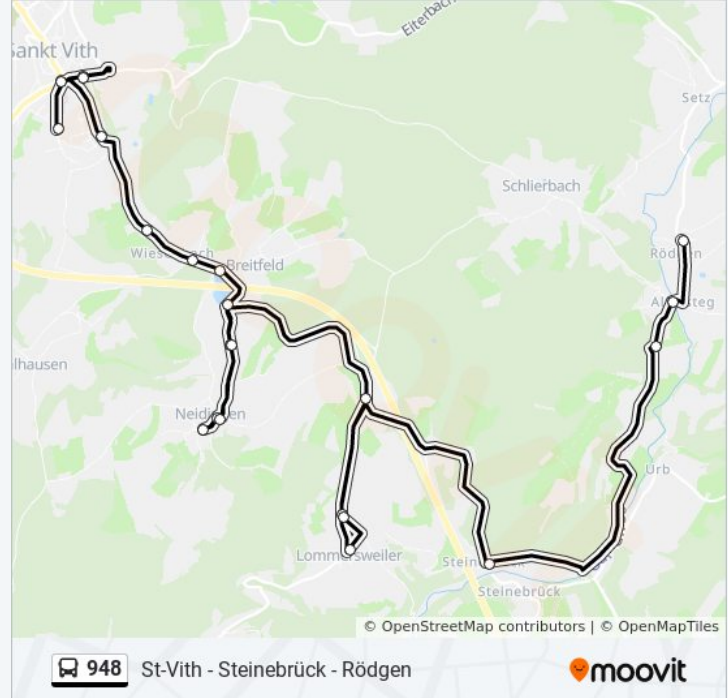

Steinebruck Grenze

Weppeler Dorf

Alfersteg Brücke

Rodgen Zentrum

948 bus dienstroosters en routekaarten zijn beschikbaar als online PDF op moovitapp.com. Gebruik de [Moovit-app](#) om live de vertrektijden van bus-, trein- en metrolijnen te bekijken, en stap-per-stap wegbeschrijvingen voor alle OV-lijnen in Belgique.

[Over Moovit](#) • [MaaS-oplossingen](#) • [Ondersteunde landen](#) • [Mooviter-gemeenschap](#)

© 2024 Moovit - Alle rechten voorbehouden

Bekijk Live Aankomsttijden