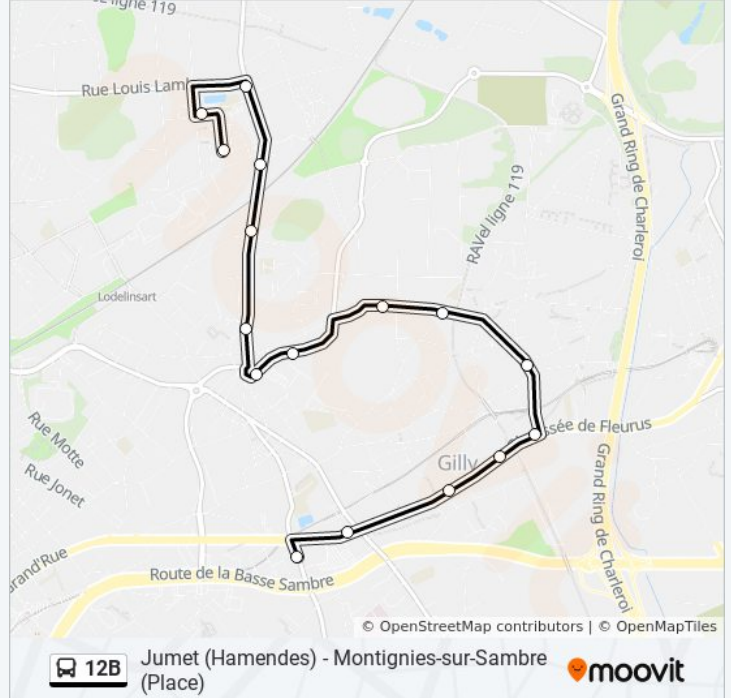

Gilly Place du Village

Gilly 4 Bras

Gilly Gazomètre (Ch. De Montignies)

## bus 12B dienstrooster

Jumet Hamendes → Gilly Gazomètre Dienstrooster

Route:

maandag	19:50
dinsdag	19:50
woensdag	19:50
donderdag	19:50
vrijdag	19:50
zaterdag	Niet Operationeel
zondag	Niet Operationeel

## bus 12B info

**Route:** Jumet Hamendes → Gilly Gazomètre

**Haltes:** 16

**Ritduur:** 15 min

**Samenvatting Lijn:**

**Richting: Jumet Hamendes → Montignies-Sur-Sambre Place Albert 1er**

21 haltes

[BEKIJK LIJNDIENSTROOSTER](#)