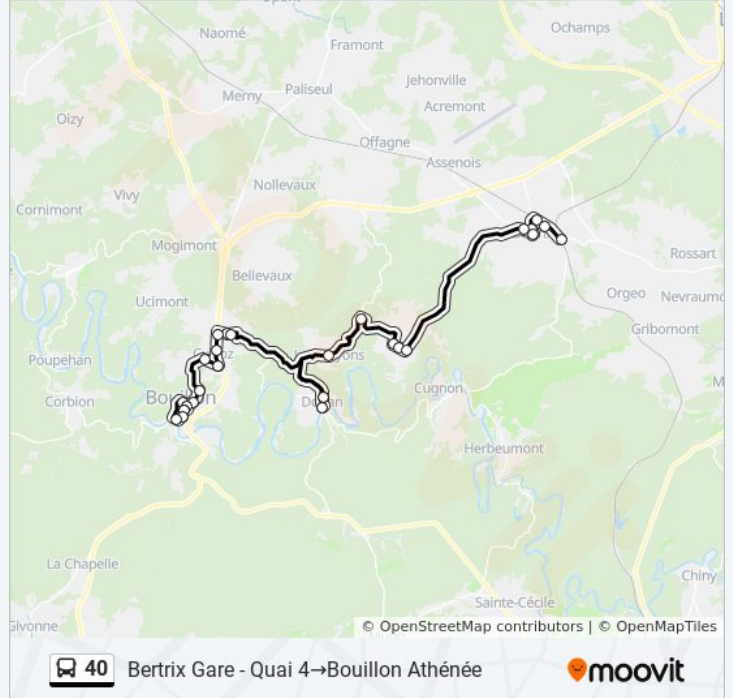

### bus 40 dienstrooster

Bertrix Gare - Quai 4 → Bouillon Athénée

Dienstrooster Route:

maandag	07:42
dinsdag	07:42
woensdag	07:42
donderdag	07:42
vrijdag	07:42
zaterdag	Niet Operationeel
zondag	Niet Operationeel

### bus 40 info

**Route:** Bertrix Gare - Quai 4 → Bouillon Athénée

**Haltes:** 28

**Ritduur:** 46 min

**Samenvatting Lijn:**

Bouillon Maroc

Bouillon Rue De L'Ange Gardien

Bouillon Quai du Rempart

Bouillon Tunnel

Bouillon Ecole Communale

Bouillon Ecole Sainte-Marie

Bouillon Quai du Rempart

Bouillon Athénée

### Richting: Bertrix Gare - Quai 4 → Bouillon Quai du Rempart

29 haltes

[BEKIJK LIJNDIENSTROOSTER](#)

Bertrix Gare - Quai 4

Bertrix Athénée

Bertrix Rue Des Chasseurs Ardennais

Bertrix Ind

Bertrix Grand Place