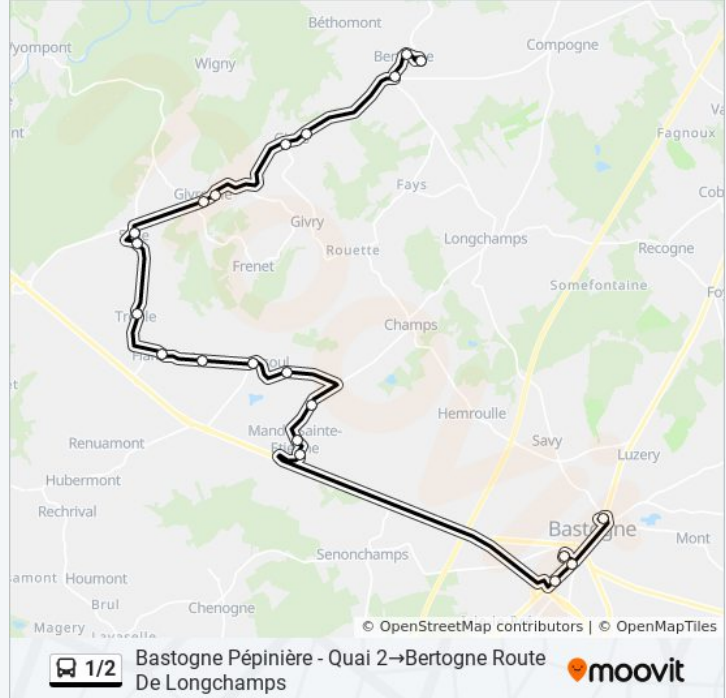

21 haltes

[BEKIJK LIJNDIENSTROOSTER](#)

- Bastogne Pépinière - Quai 2
- Bastogne Gare du Sud - Quai 2
- Bastogne Avenue De La Gare
- Bastogne Route De Neufchâteau
- Mande-Saint-Etienne Pont
- Mande-Saint-Etienne Eglise
- Mande-Saint-Etienne Ferme
- Flamisoul Route De Champs
- Flamisoul Centre
- Flamierge Rue De Flamisoul
- Flamierge Centre
- Tronle Chemin De Salle
- Troismont Carrefour
- Salle Centre
- Givroulle Eglise
- Givroulle Ecole
- Gives Route Trouheroul
- Gives Moulin

**bus 1/2 dienstrooster**

Bastogne Pépinière - Quai 2→Bertogne Route De Longchamps Dienstrooster Route:

maandag	16:15
dinsdag	16:15
woensdag	16:15
donderdag	16:15
vrijdag	16:15
zaterdag	Niet Operationeel
zondag	Niet Operationeel

**bus 1/2 info**

**Route:** Bastogne Pépinière - Quai 2→Bertogne Route De Longchamps

**Haltes:** 21

**Ritduur:** 46 min

**Samenvatting Lijn:**

Bertogne Carrefour

Bertogne Eglise

Bertogne Route De Longchamps

**Richting: Bertogne Route De Longchamps→Bastogne Pépinière - Quai 2**

21 haltes

[BEKIJK LIJNDIENSTROOSTER](#)

Bertogne Route De Longchamps

Bertogne Eglise

Bertogne Carrefour

Gives Moulin

Gives Route Trouheroul