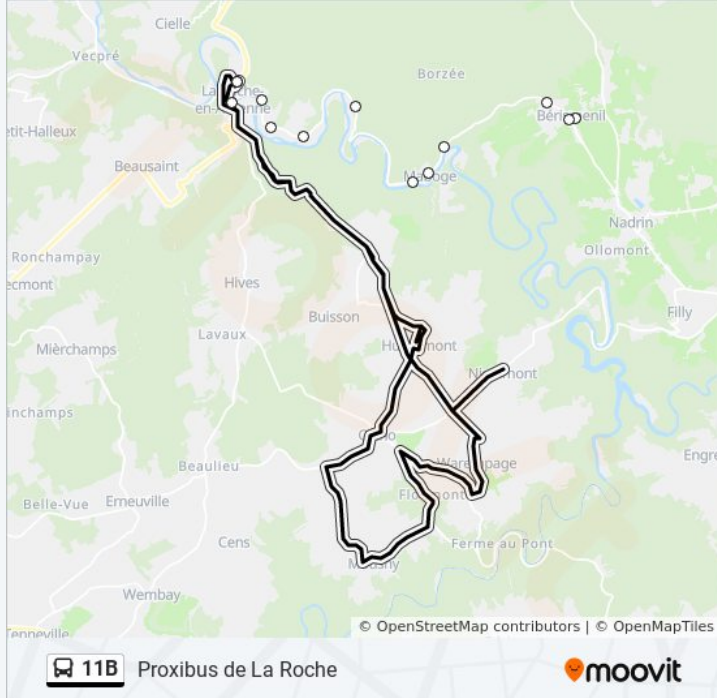

11B

Proxibus de La Roche

Download De App

De buslijn 11B (Proxibus de La Roche) heeft één route. Op werkdagen zijn de diensturen:

(1) La Roche Quai du Gravier→La Roche Quai du Gravier: 08:30 - 11:30

Kijk in de gratis glimble reisapp voor de dichtstbijzijnde halte van bus 11B en hoe laat de eerstvolgende bus 11B aankomt.

Richting: La Roche Quai du Gravier→La Roche Quai du Gravier

23 haltes

[BEKIJK LIJNDIENSTROOSTER](#)

La Roche Quai du Gravier
La Roche Quai De L'Ourthe
Samree Route De Dochamps
Dochamps Carrefour
Dochamps Carrefour
Dochamps Lavoir
Dochamps Ecole
Dochamps Carrefour
Samree Route De Dochamps
Samree Eglise
Samree Chocolaterie
Samree Grand Route
Berismenil Ecole
Berismenil Eglise
Berismenil Route De La Roche
Maboge Borzée
Maboge Eglise
Maboge Rogival
Maboge Lohan
La Roche Floréal

bus 11B dienstrooster

La Roche Quai du Gravier→La Roche Quai du Gravier Dienstrooster Route:

maandag	08:30 - 11:30
dinsdag	08:30 - 11:30
woensdag	Niet Operationeel
donderdag	09:15 - 11:15
vrijdag	08:30 - 11:20
zaterdag	Niet Operationeel
zondag	Niet Operationeel

bus 11B info

Route: La Roche Quai du Gravier→La Roche Quai du Gravier

Haltes: 23

Ritduur: 35 min

Samenvatting Lijn:

La Roche Police

La Roche Avenue De Villez

La Roche Quai du Gravier