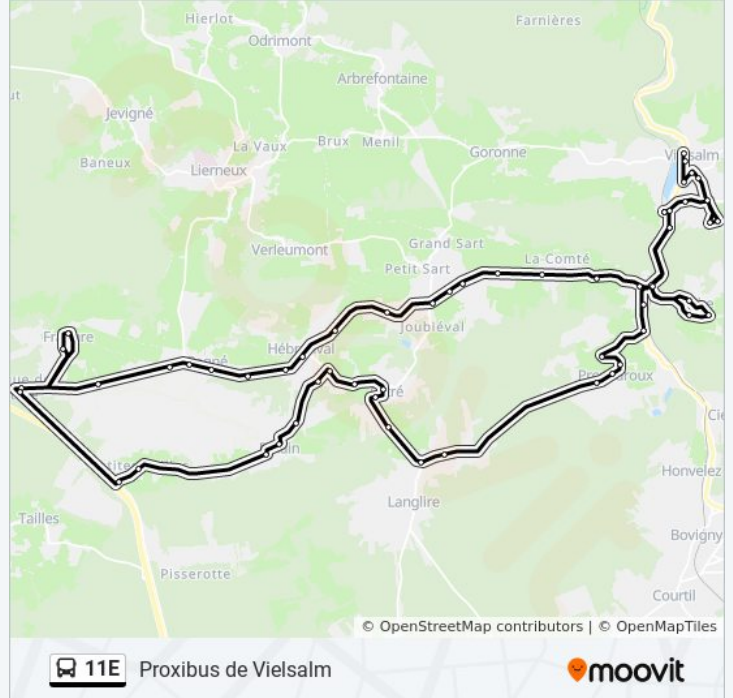

Hebronval Route De Regné

Hebronval Route De Bihain

Hebronval Zoning

Joubieval Maison Augustin

Joubieval Route De Lierneux

Les Sarts Terrain De Football

Les Sarts Maison Parmentier

Les Sarts Maison Jehenson

Joubieval Chemin De Comté

Joubieval Hinry Haye

Salmchateau Ecole

Salmchateau Eglise

Vielsalm Garage Van Noppen

Vielsalm Gare

Richting: Vielsalm Gare→Vielsalm Eglise

24 haltes