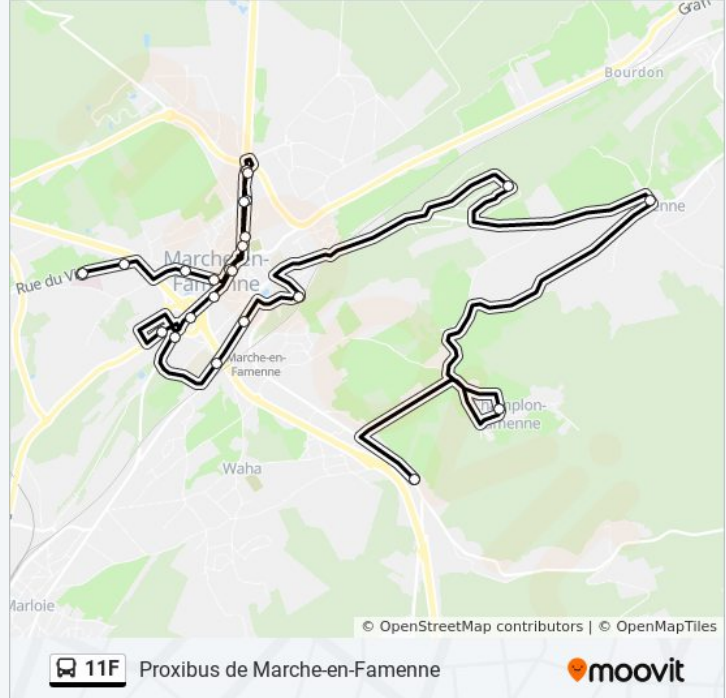

### Richting: Hologne Route De La Roche→Marche Clinique

23 haltes

[BEKIJK LIJNDIENSTROOSTER](#)

Hologne Route De La Roche  
Champlon (Famenne) Eglise  
Verdenne Centre  
Marche Rossignols  
Marche Ind  
Marche Avenue De La Toison D'Or  
Marche Athénée  
Marche Pirire  
Marche Rue du Parc Industriel  
Marche Pont N4  
Marche Boulevard - Hôtel De Ville  
Marche Boulevard du Nord  
Marche Porte Basse  
Marche Route De Liège  
Marche Carmel  
Marche Carmel  
Marche Route De Liège  
Marche Porte Basse  
Marche Place De L'Etang

### bus 11F dienstrooster

Hologne Route De La Roche→Marche Clinique  
Dienstrooster Route:

maandag	Niet Operationeel
dinsdag	Niet Operationeel
woensdag	13:20
donderdag	Niet Operationeel
vrijdag	Niet Operationeel
zaterdag	Niet Operationeel
zondag	Niet Operationeel

### bus 11F info

**Route:** Hologne Route De La Roche→Marche Clinique

**Haltes:** 23

**Ritduur:** 30 min

**Samenvatting Lijn:**

Marche Palais De Justice

Marche Inst Des Pères Franciscains

Marche Maison Médicale

Marche Clinique

**Richting: Humain Rue De Thys → Marloie Gare - Quai 5**

31 haltes

[BEKIJK LIJNDIENSTROOSTER](#)

Humain Rue De Thys

Humain Place du Jeu De Balles

Aye Carrières

Aye Vieux Humain