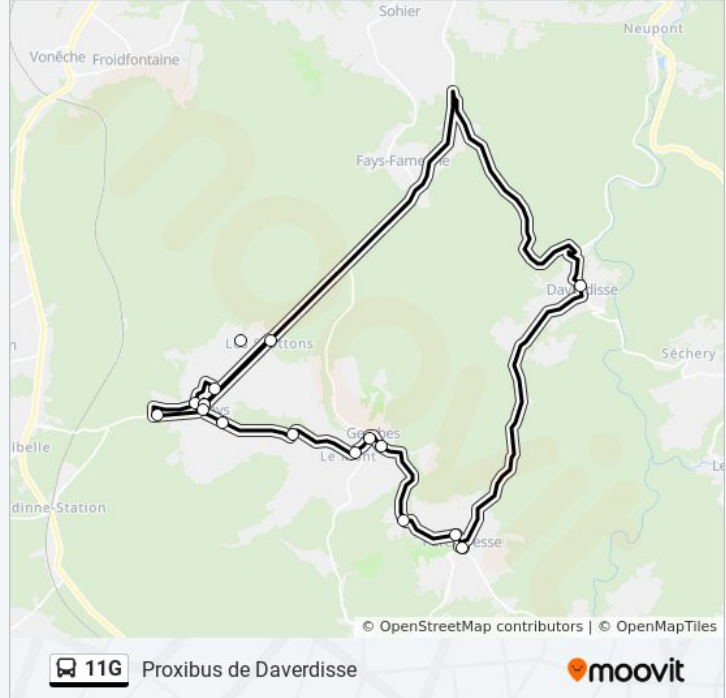

Richting: Haut-Fays Eglise → Givet Centre Commercial

27 haltes

[BEKIJK LIJNDIENSTROOSTER](#)

- Haut-Fays Eglise
- Haut-Fays Rue Nouvelle
- Haut-Fays Monument
- Haut-Fays Rue De Burnaifontaine
- Haut-Fays Sclassin
- Gembes Route De Mont
- Gembes Centre
- Gembes Pont
- Porcheresse Vicinal
- Porcheresse Laloux
- Porcheresse (Daverdisse) Eglise
- Daverdisse Centre
- Sohier Eglise
- Honnay Rue du Château
- Honnay Quatre Bras
- Pondrome Scierie
- Pondrome Route De Wellin
- Pondrome Village

bus 11G dienstrooster

Haut-Fays Eglise → Givet Centre Commercial

Dienstrooster Route:

maandag	Niet Operationeel
dinsdag	08:50
woensdag	Niet Operationeel
donderdag	Niet Operationeel
vrijdag	Niet Operationeel
zaterdag	Niet Operationeel
zondag	Niet Operationeel

bus 11G info

Route: Haut-Fays Eglise → Givet Centre Commercial

Haltes: 27

Ritduur: 60 min

Samenvatting Lijn: