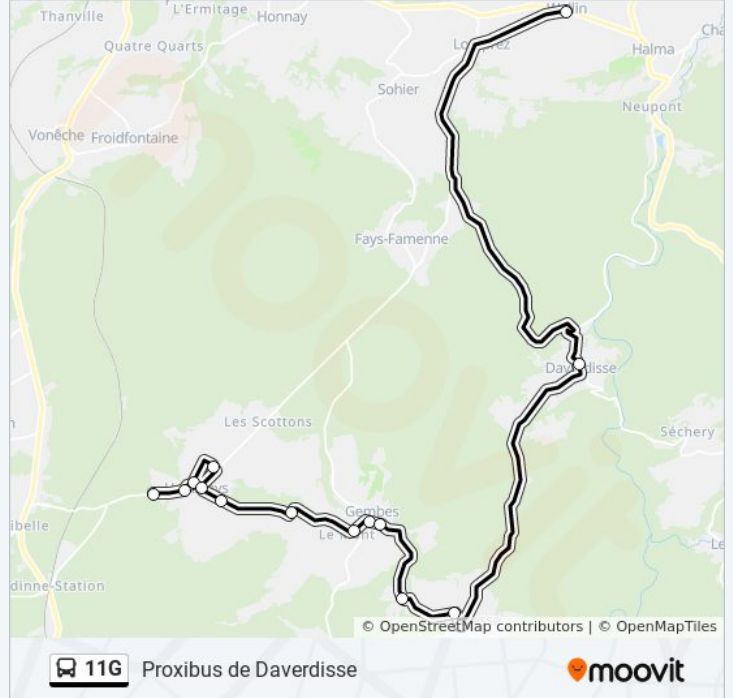

Porcheresse (Daverdisse) Eglise

Daverdisse Centre

Wellin Place

bus 11G dienstrooster

Haut-Fays Bois De Bièvre→Wellin Place

Dienstrooster Route:

maandag	Niet Operationeel
dinsdag	Niet Operationeel
woensdag	Niet Operationeel
donderdag	Niet Operationeel
vrijdag	09:00
zaterdag	Niet Operationeel
zondag	Niet Operationeel

bus 11G info

Route: Haut-Fays Bois De Bièvre→Wellin Place

Haltes: 15

Ritduur: 42 min

Samenvatting Lijn:

Richting: Haut-Fays Ecole → Haut-Fays Eglise

17 haltes

[BEKIJK LIJNDIENSTROOSTER](#)