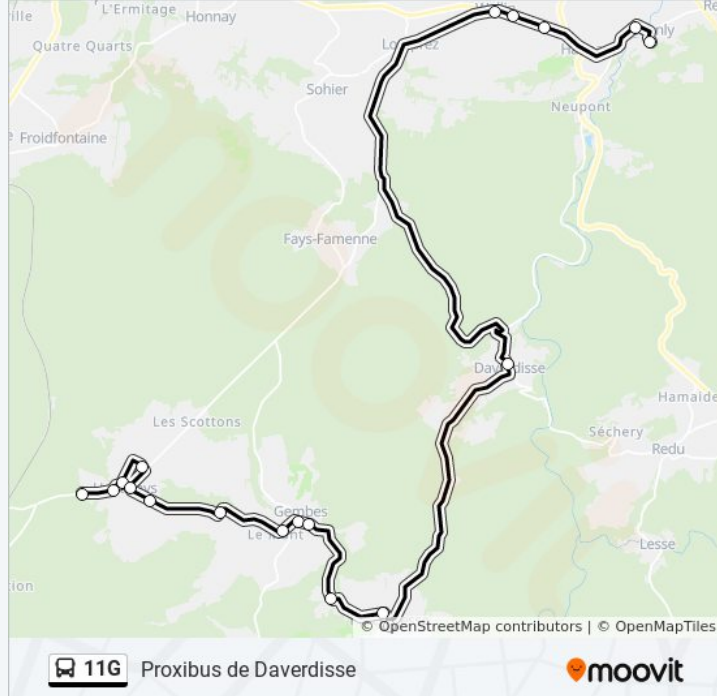

Chanly Rue De France

bus 11G dienstrooster

Haut-Fays Bois De Bièvre→Chanly Maison De
Repos Dienstrooster Route:

maandag	08:59
dinsdag	Niet Operationeel
woensdag	Niet Operationeel
donderdag	Niet Operationeel
vrijdag	Niet Operationeel
zaterdag	Niet Operationeel
zondag	Niet Operationeel

bus 11G info

Route: Haut-Fays Bois De Bièvre→Chanly Maison
De Repos

Haltes: 19

Ritduur: 47 min

Samenvatting Lijn:

Richting: Haut-Fays Bois De Bièvre→Haut-Fays Ecole

22 haltes

[BEKIJK LIJNDIENSTROOSTER](#)