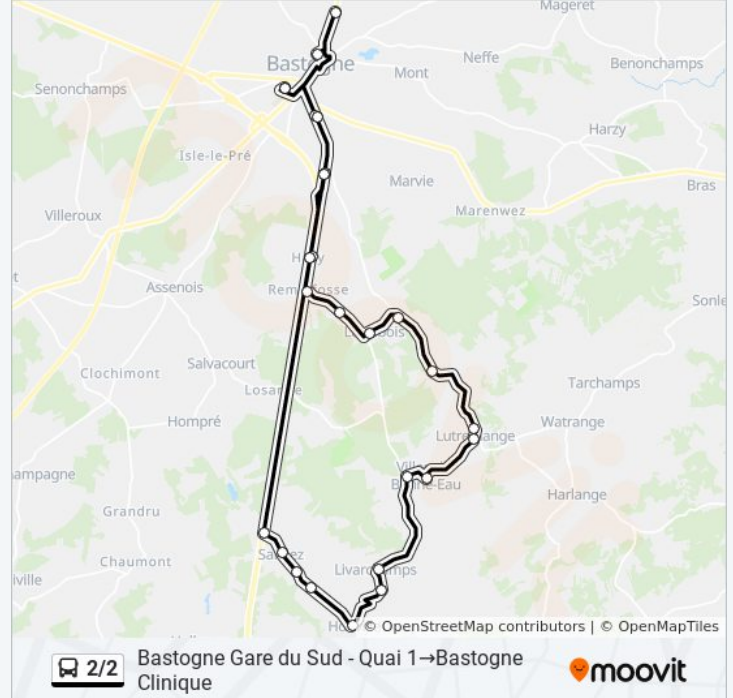

Bastogne Gare du Sud - Quai 1→Bastogne Clinique
Dienstrooster Route:

| | |
|-----------|-------------------|
| maandag | 07:23 |
| dinsdag | 07:23 |
| woensdag | 07:23 |
| donderdag | 07:23 |
| vrijdag | 07:23 |
| zaterdag | Niet Operationeel |
| zondag | Niet Operationeel |

bus 2/2 info

Route: Bastogne Gare du Sud - Quai 1→Bastogne Clinique

Haltes: 26

Ritduur: 43 min

Samenvatting Lijn:

Sainlez Eglise

Sainlez N4

Remoifosse N4

Bastogne Route D'Arlon

Bastogne Rue du Bois D'Hazy

Bastogne Gare du Sud - Quai 1

Bastogne Pépinière - Quai 6

Bastogne Clinique

**Richting: Bastogne Pépinière - Quai 6
6→Remoifosse N4**

22 haltes

[BEKIJK LIJNDIENSTROOSTER](#)