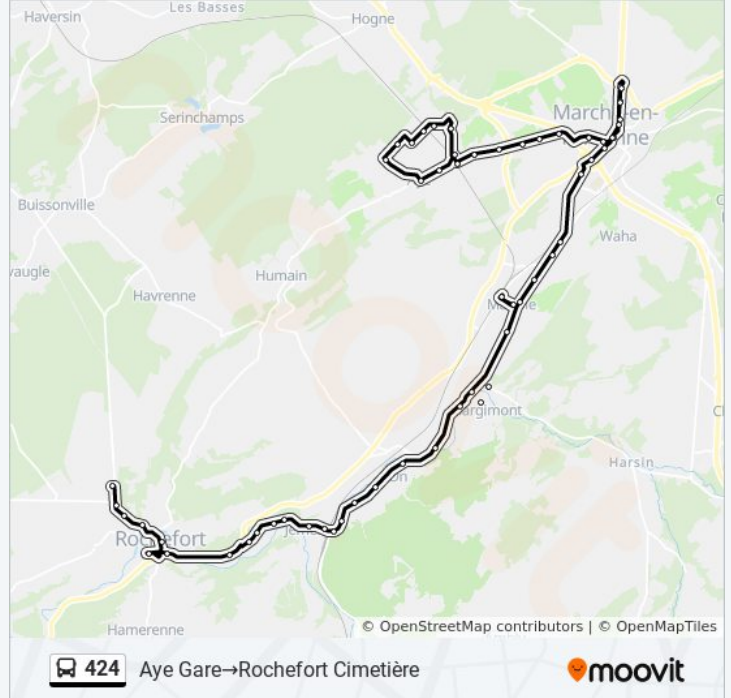

 **424**

Aye Gare→Rochefort Cimetière

[Download De App](#)

De buslijn 424 (Aye Gare→Rochefort Cimetière) heeft 4 routes. Op werkdagen zijn de diensturen:
(1) Aye Gare→Rochefort Cimetière: 06:02 - 19:02(2) Marche Place De L'Etang→Rochefort Cimetière: 17:26(3) Rochefort Cimetière→Aye Gare: 06:05 - 18:05(4) Rochefort Cimetière→Marche Boulevard du Nord: 06:25
Kijk in de gratis glimble reisapp voor de dichtstbijzijnde halte van bus 424 en hoe laat de eerstvolgende bus 424 aankomt.

Richting: Aye Gare→Rochefort Cimetière

59 haltes

[BEKIJK LIJNDIENSTROOSTER](#)

Aye Gare
Aye Monument
Aye Maison Communale
Aye Devant Le Bois
Aye Cité Famennoise
Aye Cabine
Aye Drève Des Chevreuils
Aye Cité Militaire
Aye Rue Saumont
Aye Gare
Aye Rue du Vivier - Saulcy
Aye Rue du Vivier 45
Aye Rue du Vivier 31
Marche Clinique
Marche Maison Médicale
Marche Inst Des Pères Franciscains
Marche Palais De Justice
Marche Boulevard du Nord
Marche Porte Basse
Marche Route De Liège
Marche Carmel

bus 424 dienstrooster

Aye Gare→Rochefort Cimetière Dienstrooster

Route:

maandag	06:02 - 19:02
dinsdag	06:02 - 19:02
woensdag	06:02 - 19:02
donderdag	06:02 - 19:02
vrijdag	06:02 - 19:02
zaterdag	09:02 - 19:02
zondag	11:02 - 17:02

bus 424 info**Route:** Aye Gare→Rochefort Cimetière**Haltes:** 59**Ritduur:** 53 min**Samenvatting Lijn:**

Marche Carmel
Marche Route De Liège
Marche Porte Basse
Marche Place De L'Etang
Marche Boulevard - Hôtel De Ville
Marche Pont N4
Marche Pirire
Marloie MA Campagne
Marloie Point du Jour
Marloie Maison Glatigny
Marloie Spar
Marloie Eglise
Marloie Gare - Quai 2
Marloie Rue Des Sinistrés
Hargimont Jemeppe
Hargimont Eglise
Hargimont Scierie
Hargimont Ferme France
On Ferme Jadot
On Pont De La Wamme
On Chemin De Baty
On Cité Des Italiens
On Chemin De Wée
On Belgacom
Jemelle Tunnel Sncb
Jemelle Place Communale
Jemelle Rue du Centenaire
Jemelle Rue Salvé
Jemelle Rue De La Vallée
Jemelle Hall Omnisports
Rochefort Vélodrome
Rochefort Camping
Rochefort Ancienne Gare