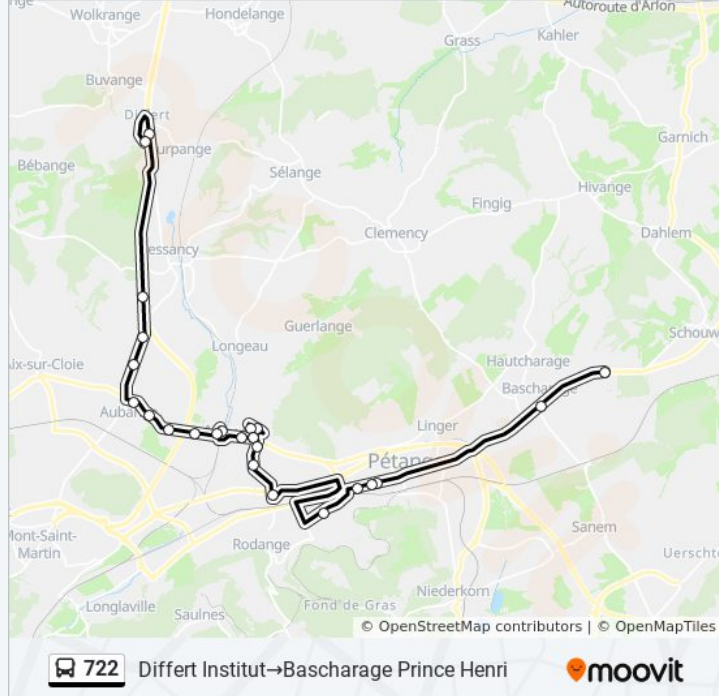

 **722**

Bascharage Bommelscheuer→Differt Institut

[Download De App](#)

De buslijn 722 (Bascharage Bommelscheuer→Differt Institut) heeft 2 routes. Op werkdagen zijn de diensturen: (1) Bascharage Bommelscheuer→Differt Institut: 07:22(2) Differt Institut→Bascharage Prince Henri: 16:05 Kijk in de gratis glimble reisapp voor de dichtstbijzijnde halte van bus 722 en hoe laat de eerstvolgende bus 722 aankomt.

Dienstrooster Route:

maandag	16:05
dinsdag	16:05
woensdag	13:01 - 16:05
donderdag	16:05
vrijdag	16:05
zaterdag	Niet Operationeel
zondag	Niet Operationeel

bus 722 info

Route: Differt Institut → Bascharage Prince Henri

Haltes: 27

Ritduur: 43 min

Samenvatting Lijn:

Athus Rue De Rodange 158

Rodange Usines

Lamadelaine Wise Strooss R. Prés

Petange Porte Lamadelaine

Petange Cactus

Petange Maartplaz

Petange Bei Der Gemeng

Bascharage Place Schuman

Bascharage Prince Henri

722 bus dienstroosters en routekaarten zijn beschikbaar als online PDF op moovitapp.com. Gebruik de [Moovit-app](#) om live de vertrektijden van bus-, trein- en metrolijnen te bekijken, en stap-per-stap wegbeschrijvingen voor alle OV-lijnen in Belgique.