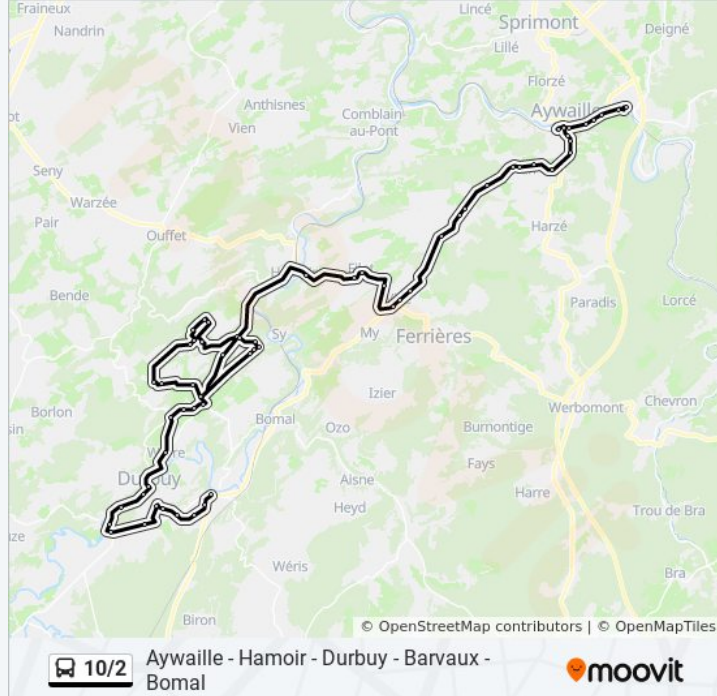

Awan Laiterie De Fanson

Awan Ecole

Awan Eglise

Aywaille Rue Des Liégeois

Aywaille Mont D'Amblève

Aywaille Route De Werbomont

Aywaille Bureau Des Contributions

Aywaille Rue du Chalet 14

Aywaille Place

Aywaille Gare Sncb

Aywaille Place

Aywaille Avenue Libert

Aywaille Dieupart Eglise

Aywaille Super Delhaize

Remouchamps Institut St-Raphaël

Remouchamps Route De Henumont

Remouchamps Pont De Sougné

**Richting: Remouchamps Pont De Sougné→Barvaux Vieux Chemin De Petithan**

63 haltes

[BEKIJK LIJNDIENSTROOSTER](#)

Remouchamps Pont De Sougné

Remouchamps Route De Henumont

Remouchamps Institut St-Raphaël